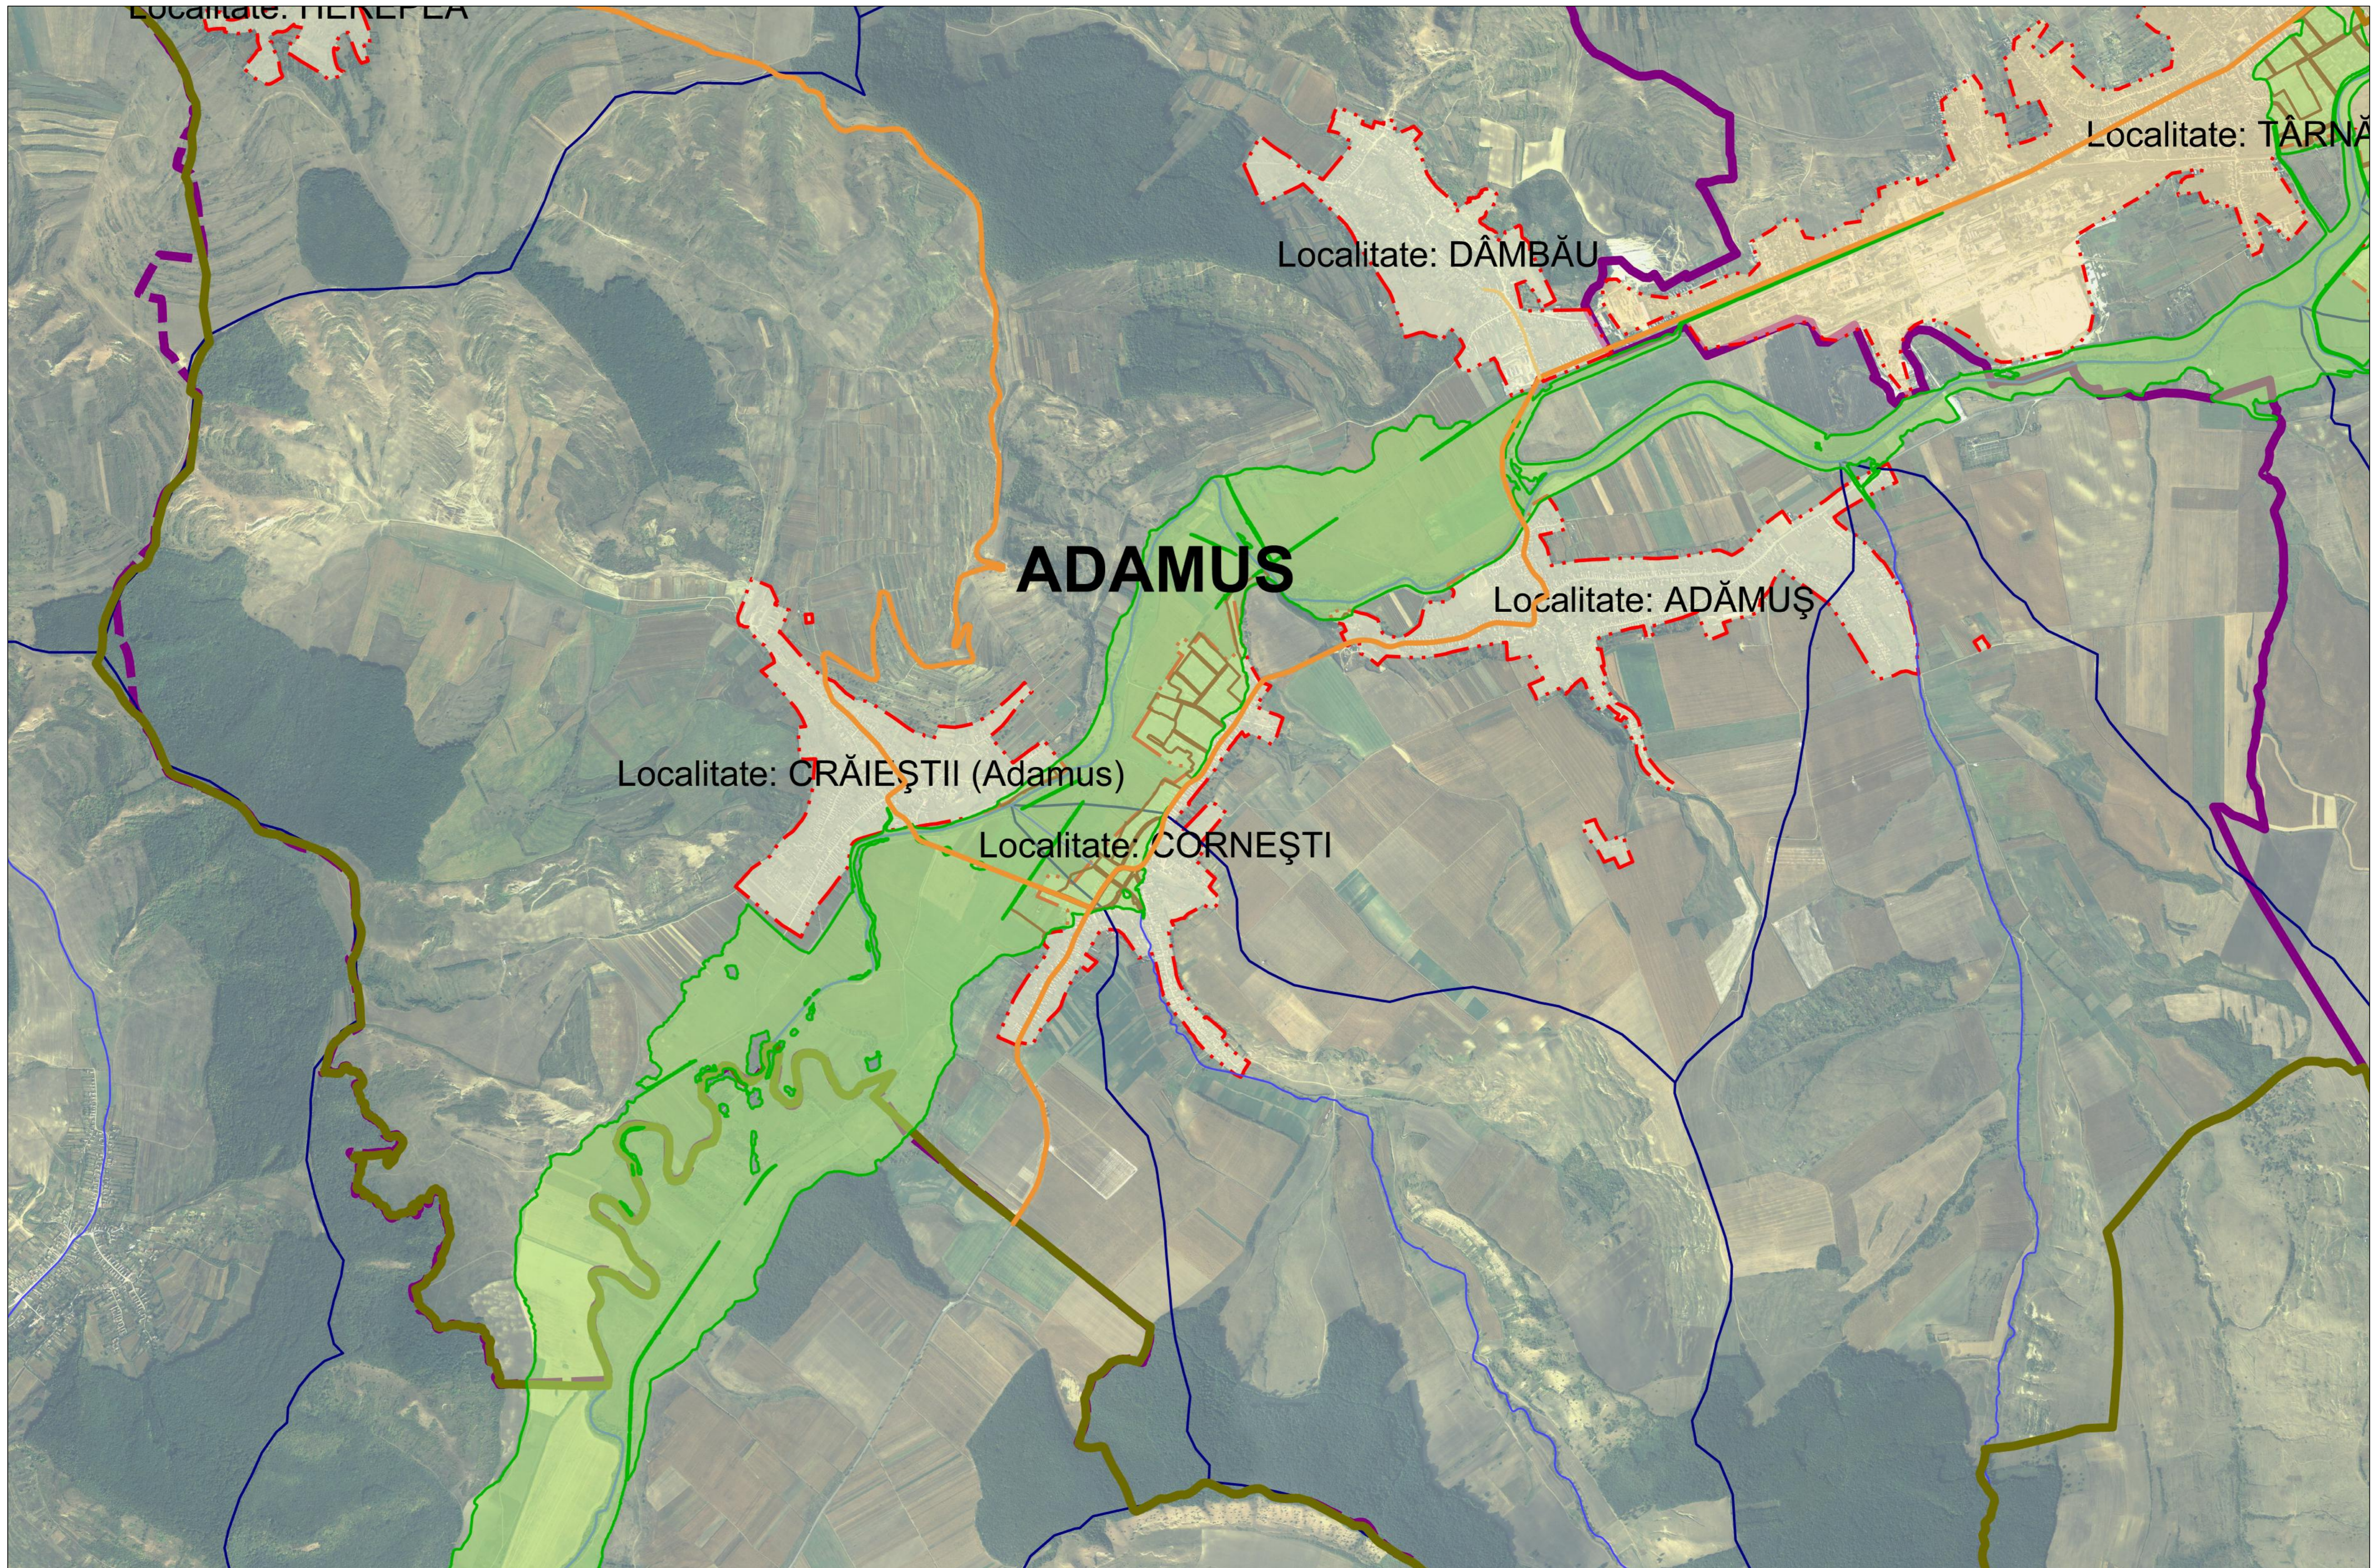

LIMITA DE INUNDABILITATE CU RISC MARE(10%)  
Zona Adamus

Legend

- DRUMURI
- DC
- DJ
- DN
- A Etichete localitati
- A Etichete
- EPRTR\_high\_MS
- Cl\_mare
- Limita5km\_MS
- Limita\_MS
- BI\_high\_MS
- Loc\_high\_MS
- Retea\_hidro\_MS
- Sectoare\_HHRI\_MS
- Bazin\_hidro\_MS
- Localitati
- Comune
- Municipii
- Orase
- Administrative
- Comune
- Municipii
- Orase