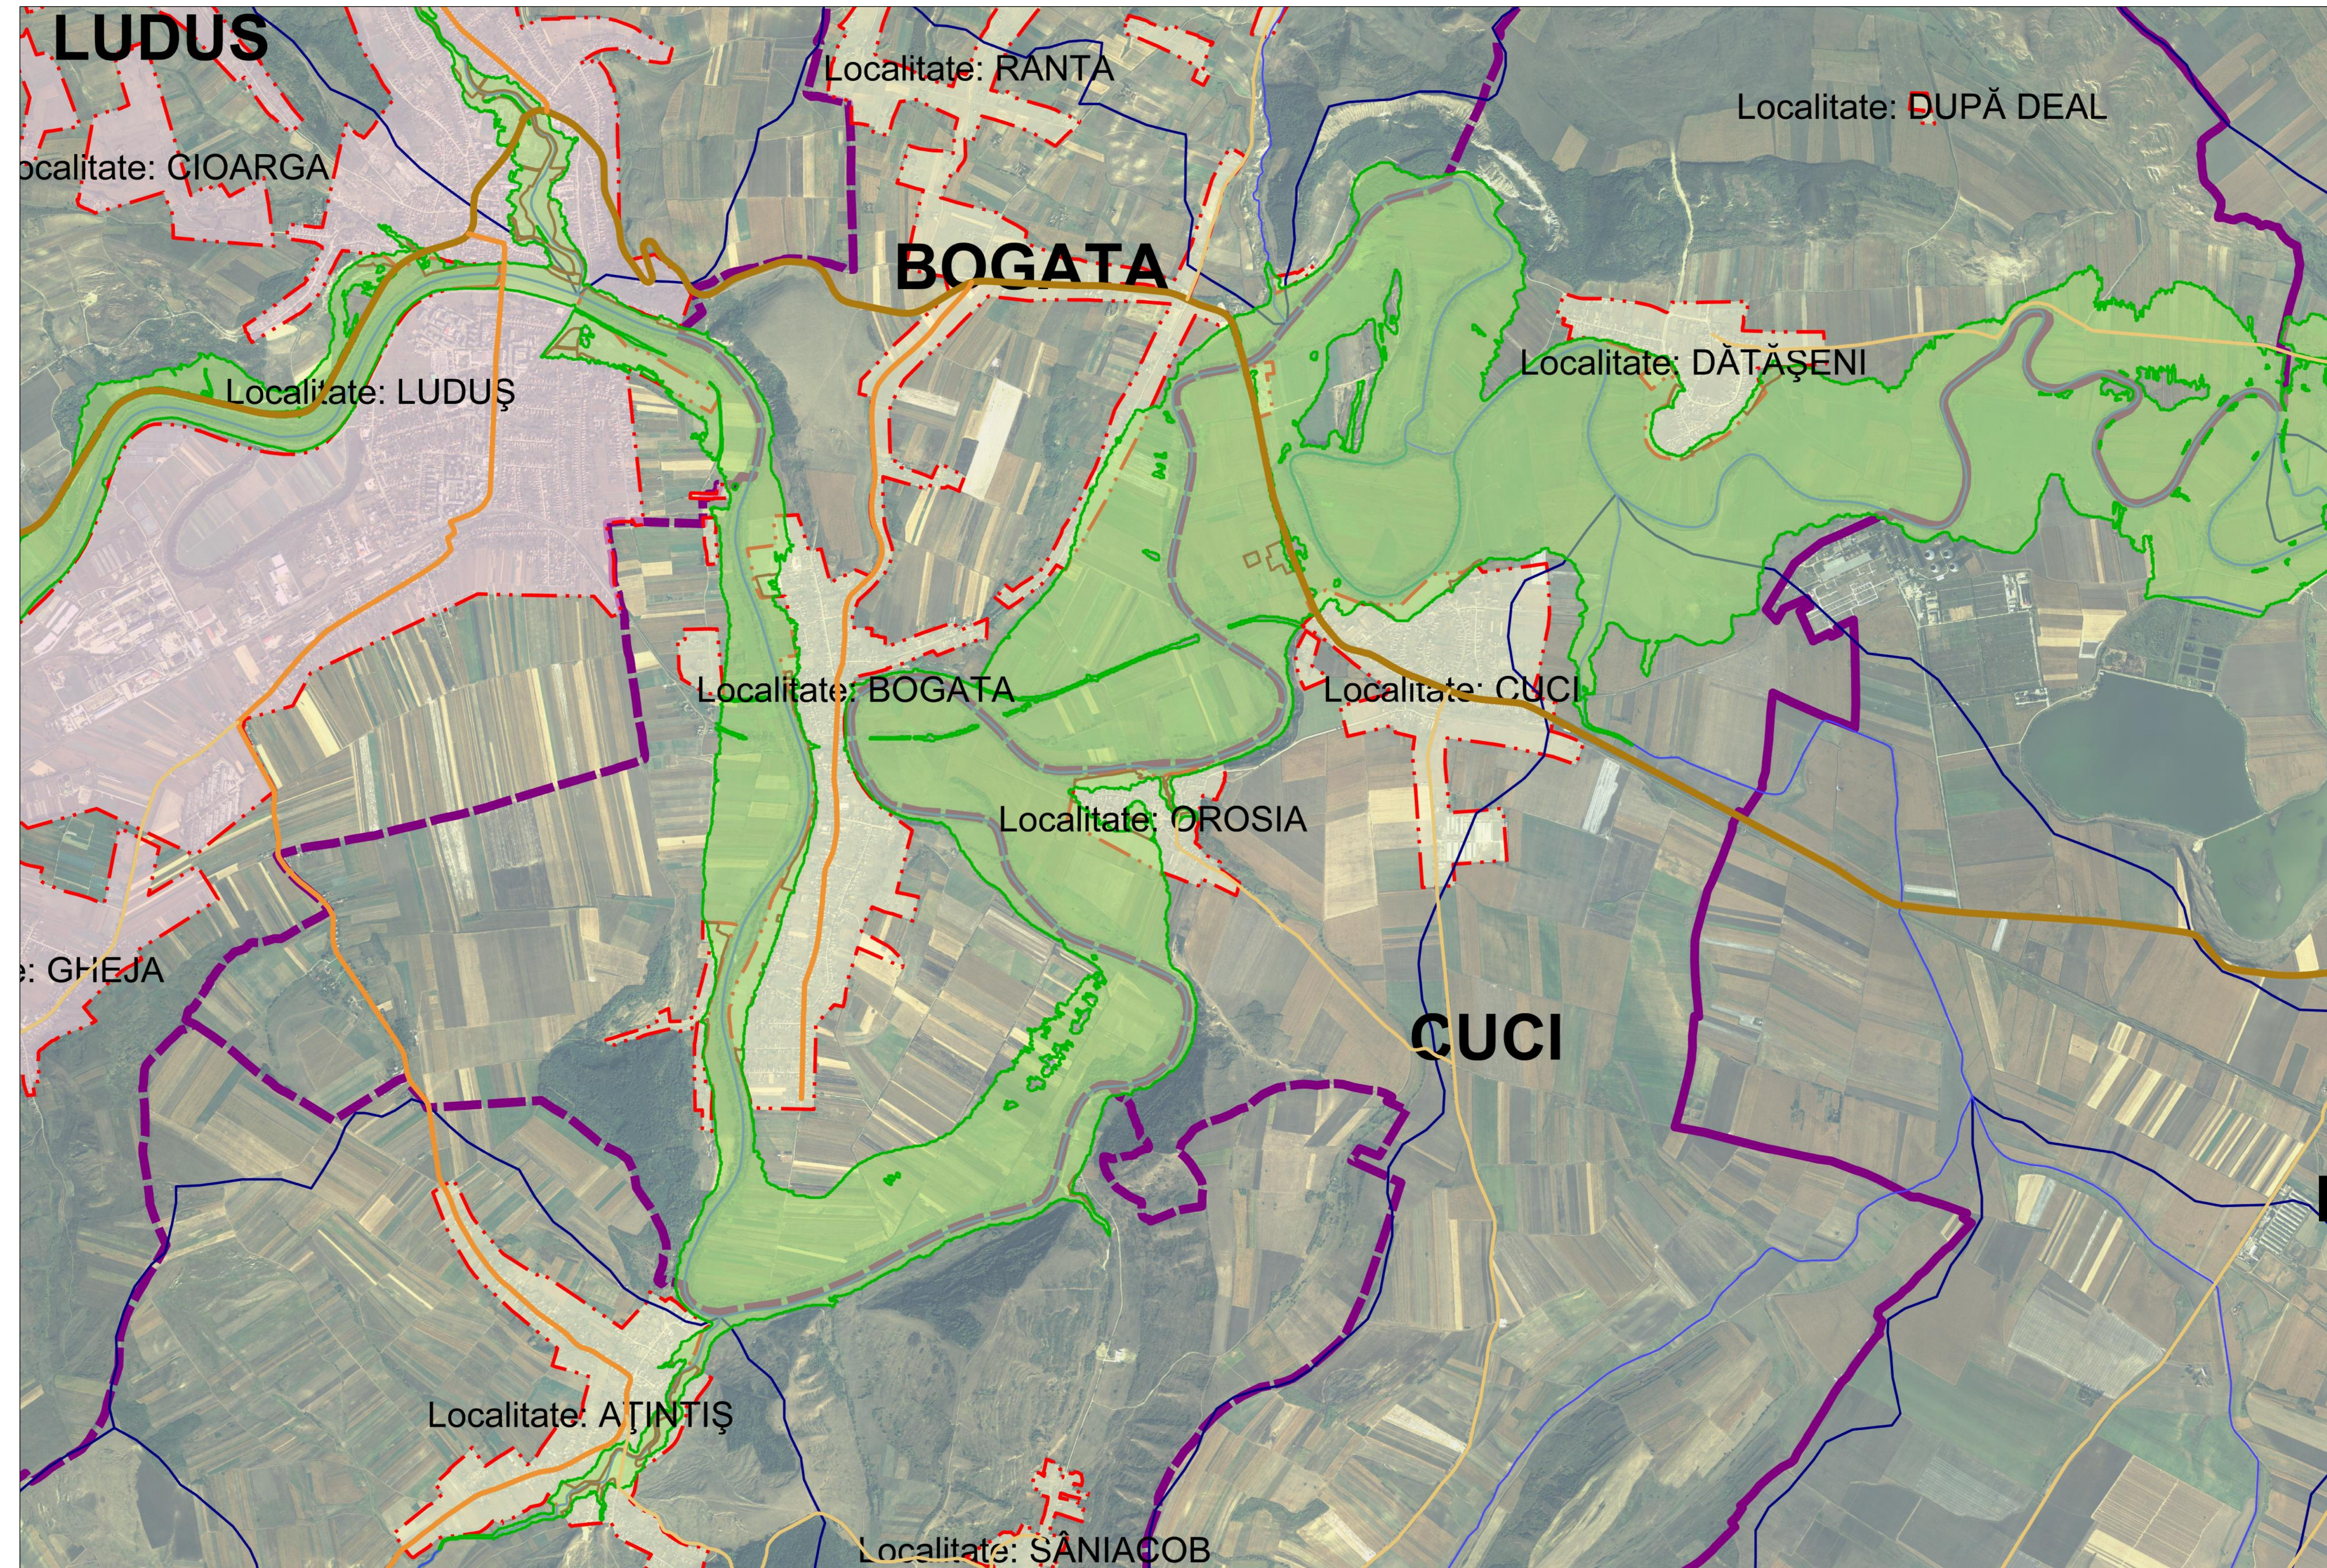

LIMITA DE INUNDABILITATE CU RISC MARE(10%)
Zona Bogata - Cuci - Atintis

- Legend
- DRUMURI
 - DC
 - DJ
 - DN
 - ▲ Etichete localitati
 - ▲ Etichete
 - EPRTR_high_MS
 - CI_mare
 - Limita5km_MS
 - Limita_MS
 - BI_high_MS
 - Loc_high_MS
 - Retea_hidro_MS
 - Sectoare_HHRI_MS
 - Bazin_hidro_MS
 - Localitati
 - Comune
 - Municipii
 - Orase
 - Administrative
 - Comune
 - Municipii
 - Orase