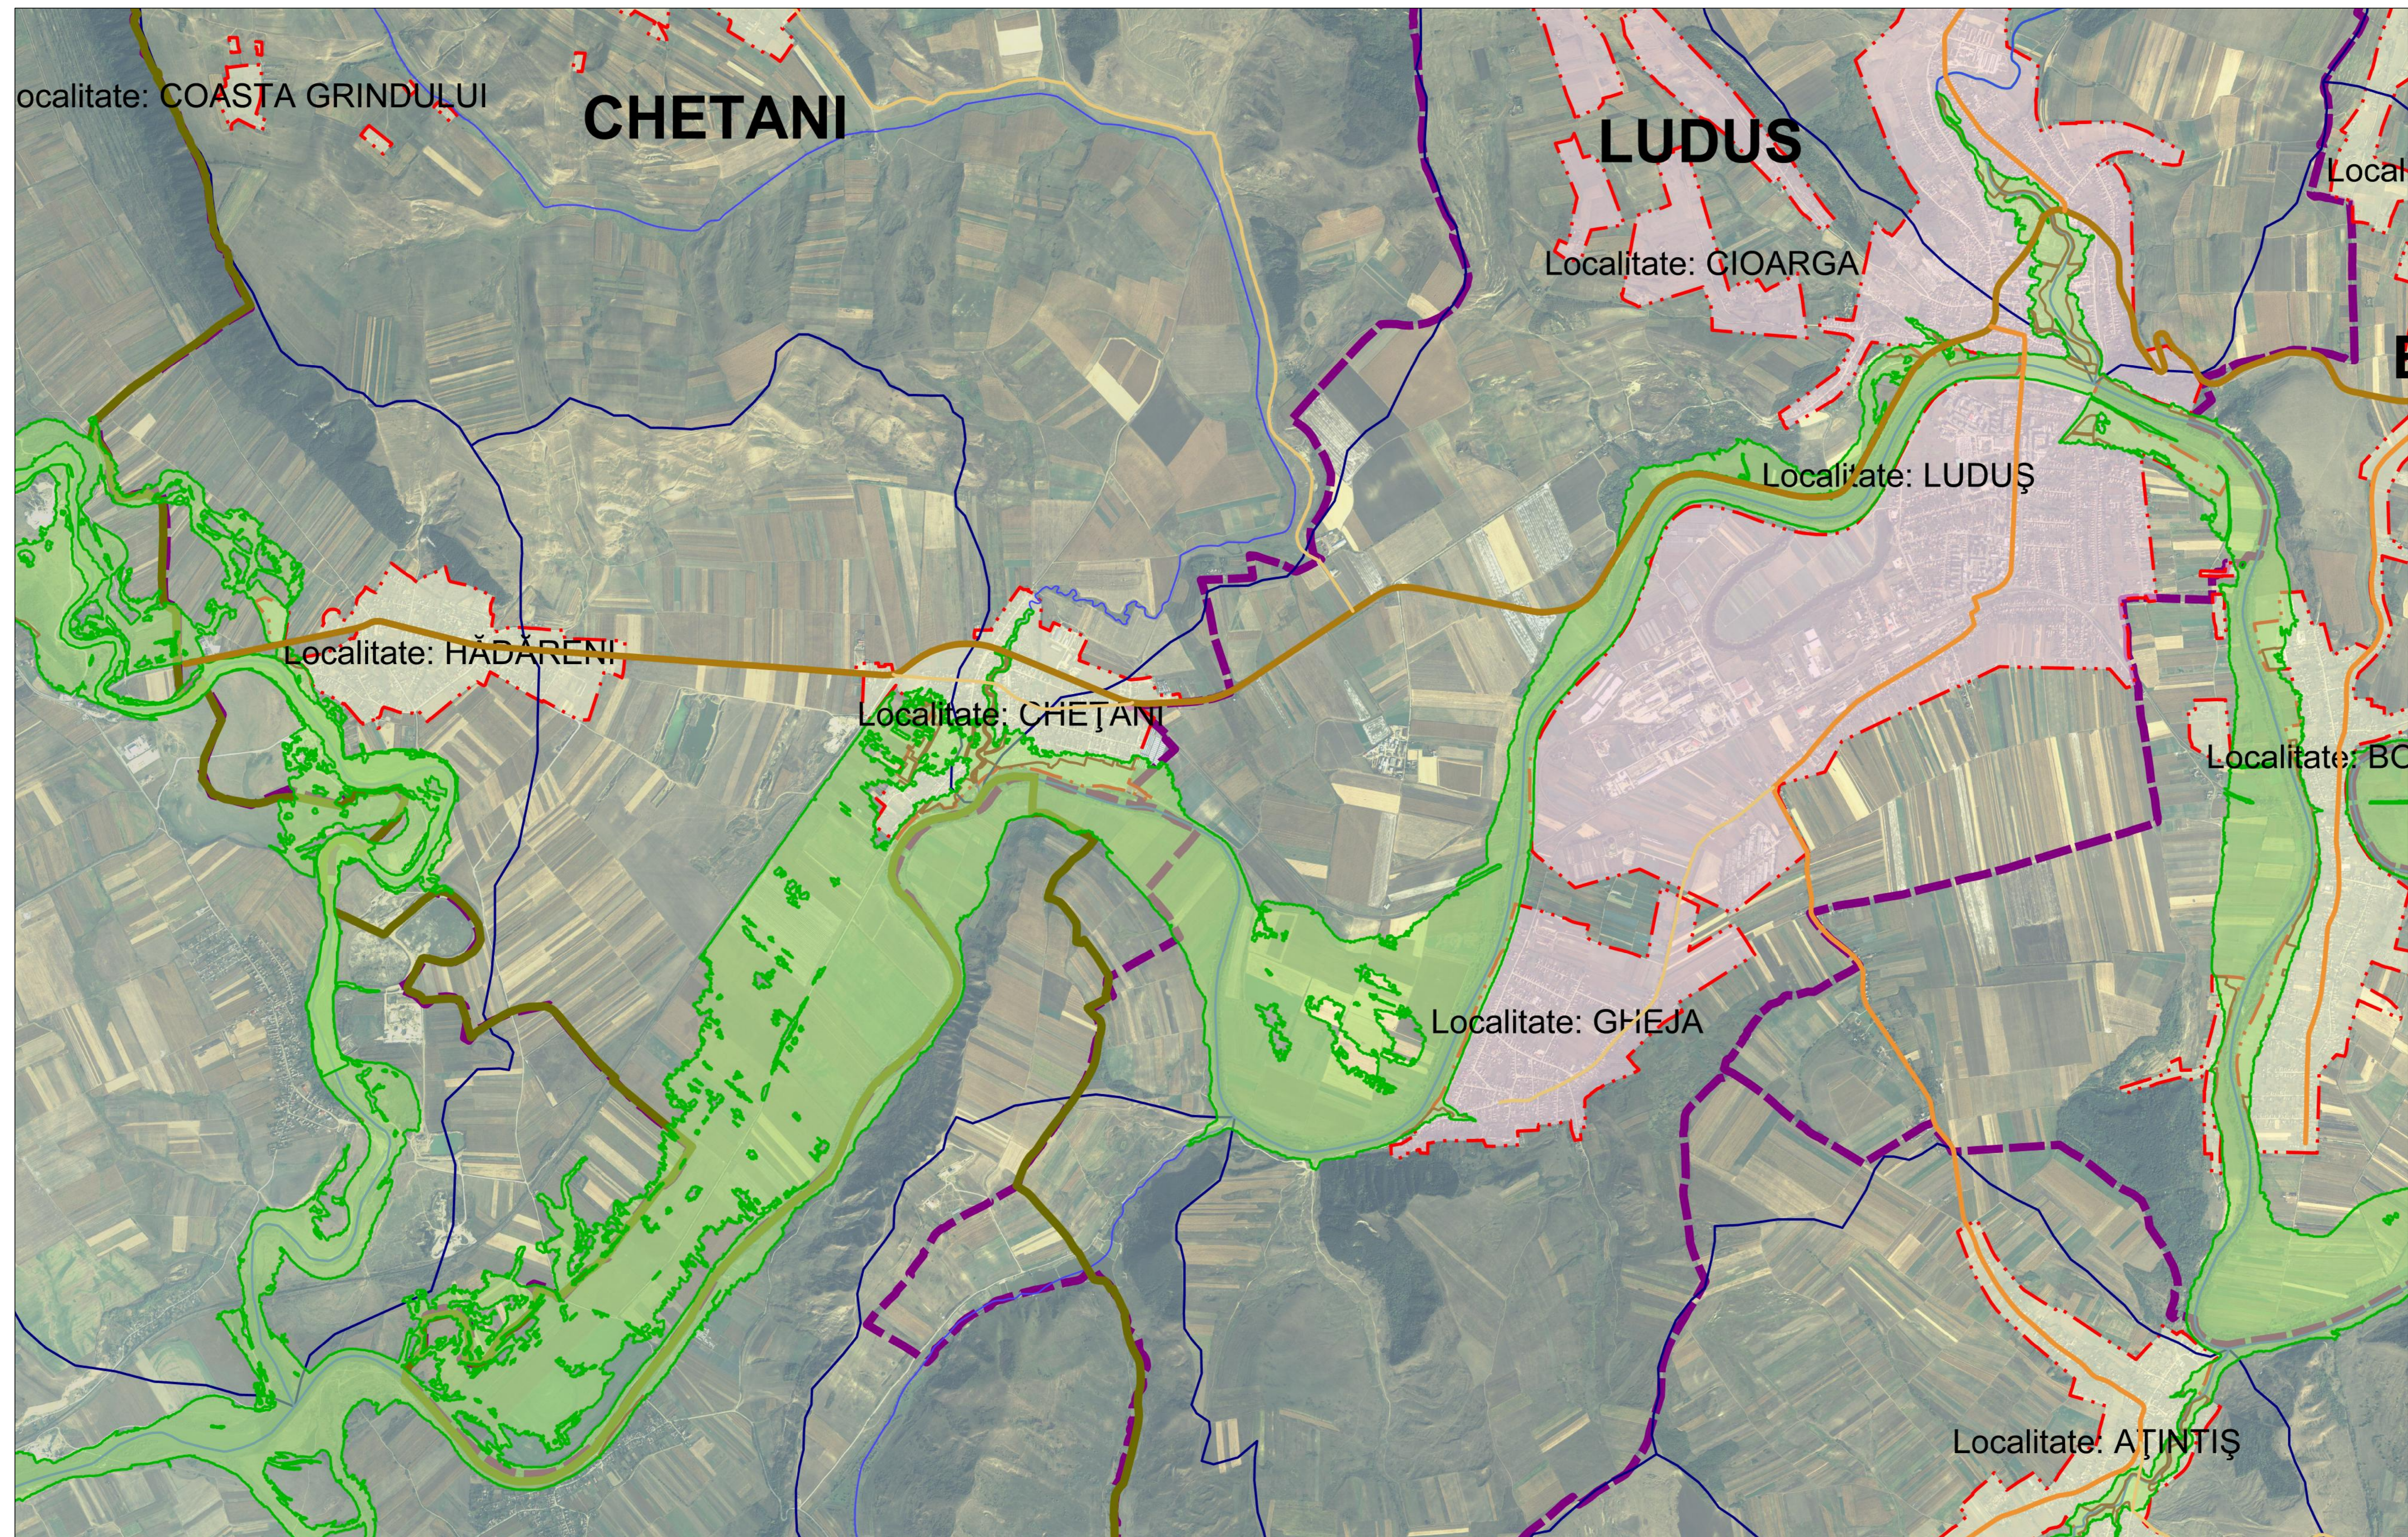

LIMITA DE INUNDABILITATE CU RISC MARE(10%)
Zona Chetani - Ludus

Legend

- DRUMURI
- DC
- DJ
- DN
- Etichete localitati
- Etichete
- EPTR_high_MS
- CI_mare
- Limita5km_MS
- Limita_MS
- BI_high_MS
- Loc_high_MS
- Retea_hidro_MS
- Sectoare_HHRI_MS
- Bazin_hidro_MS
- Localitati
- Comune
- Municipii
- Orase
- Administrative
- Comune
- Municipii
- Orase