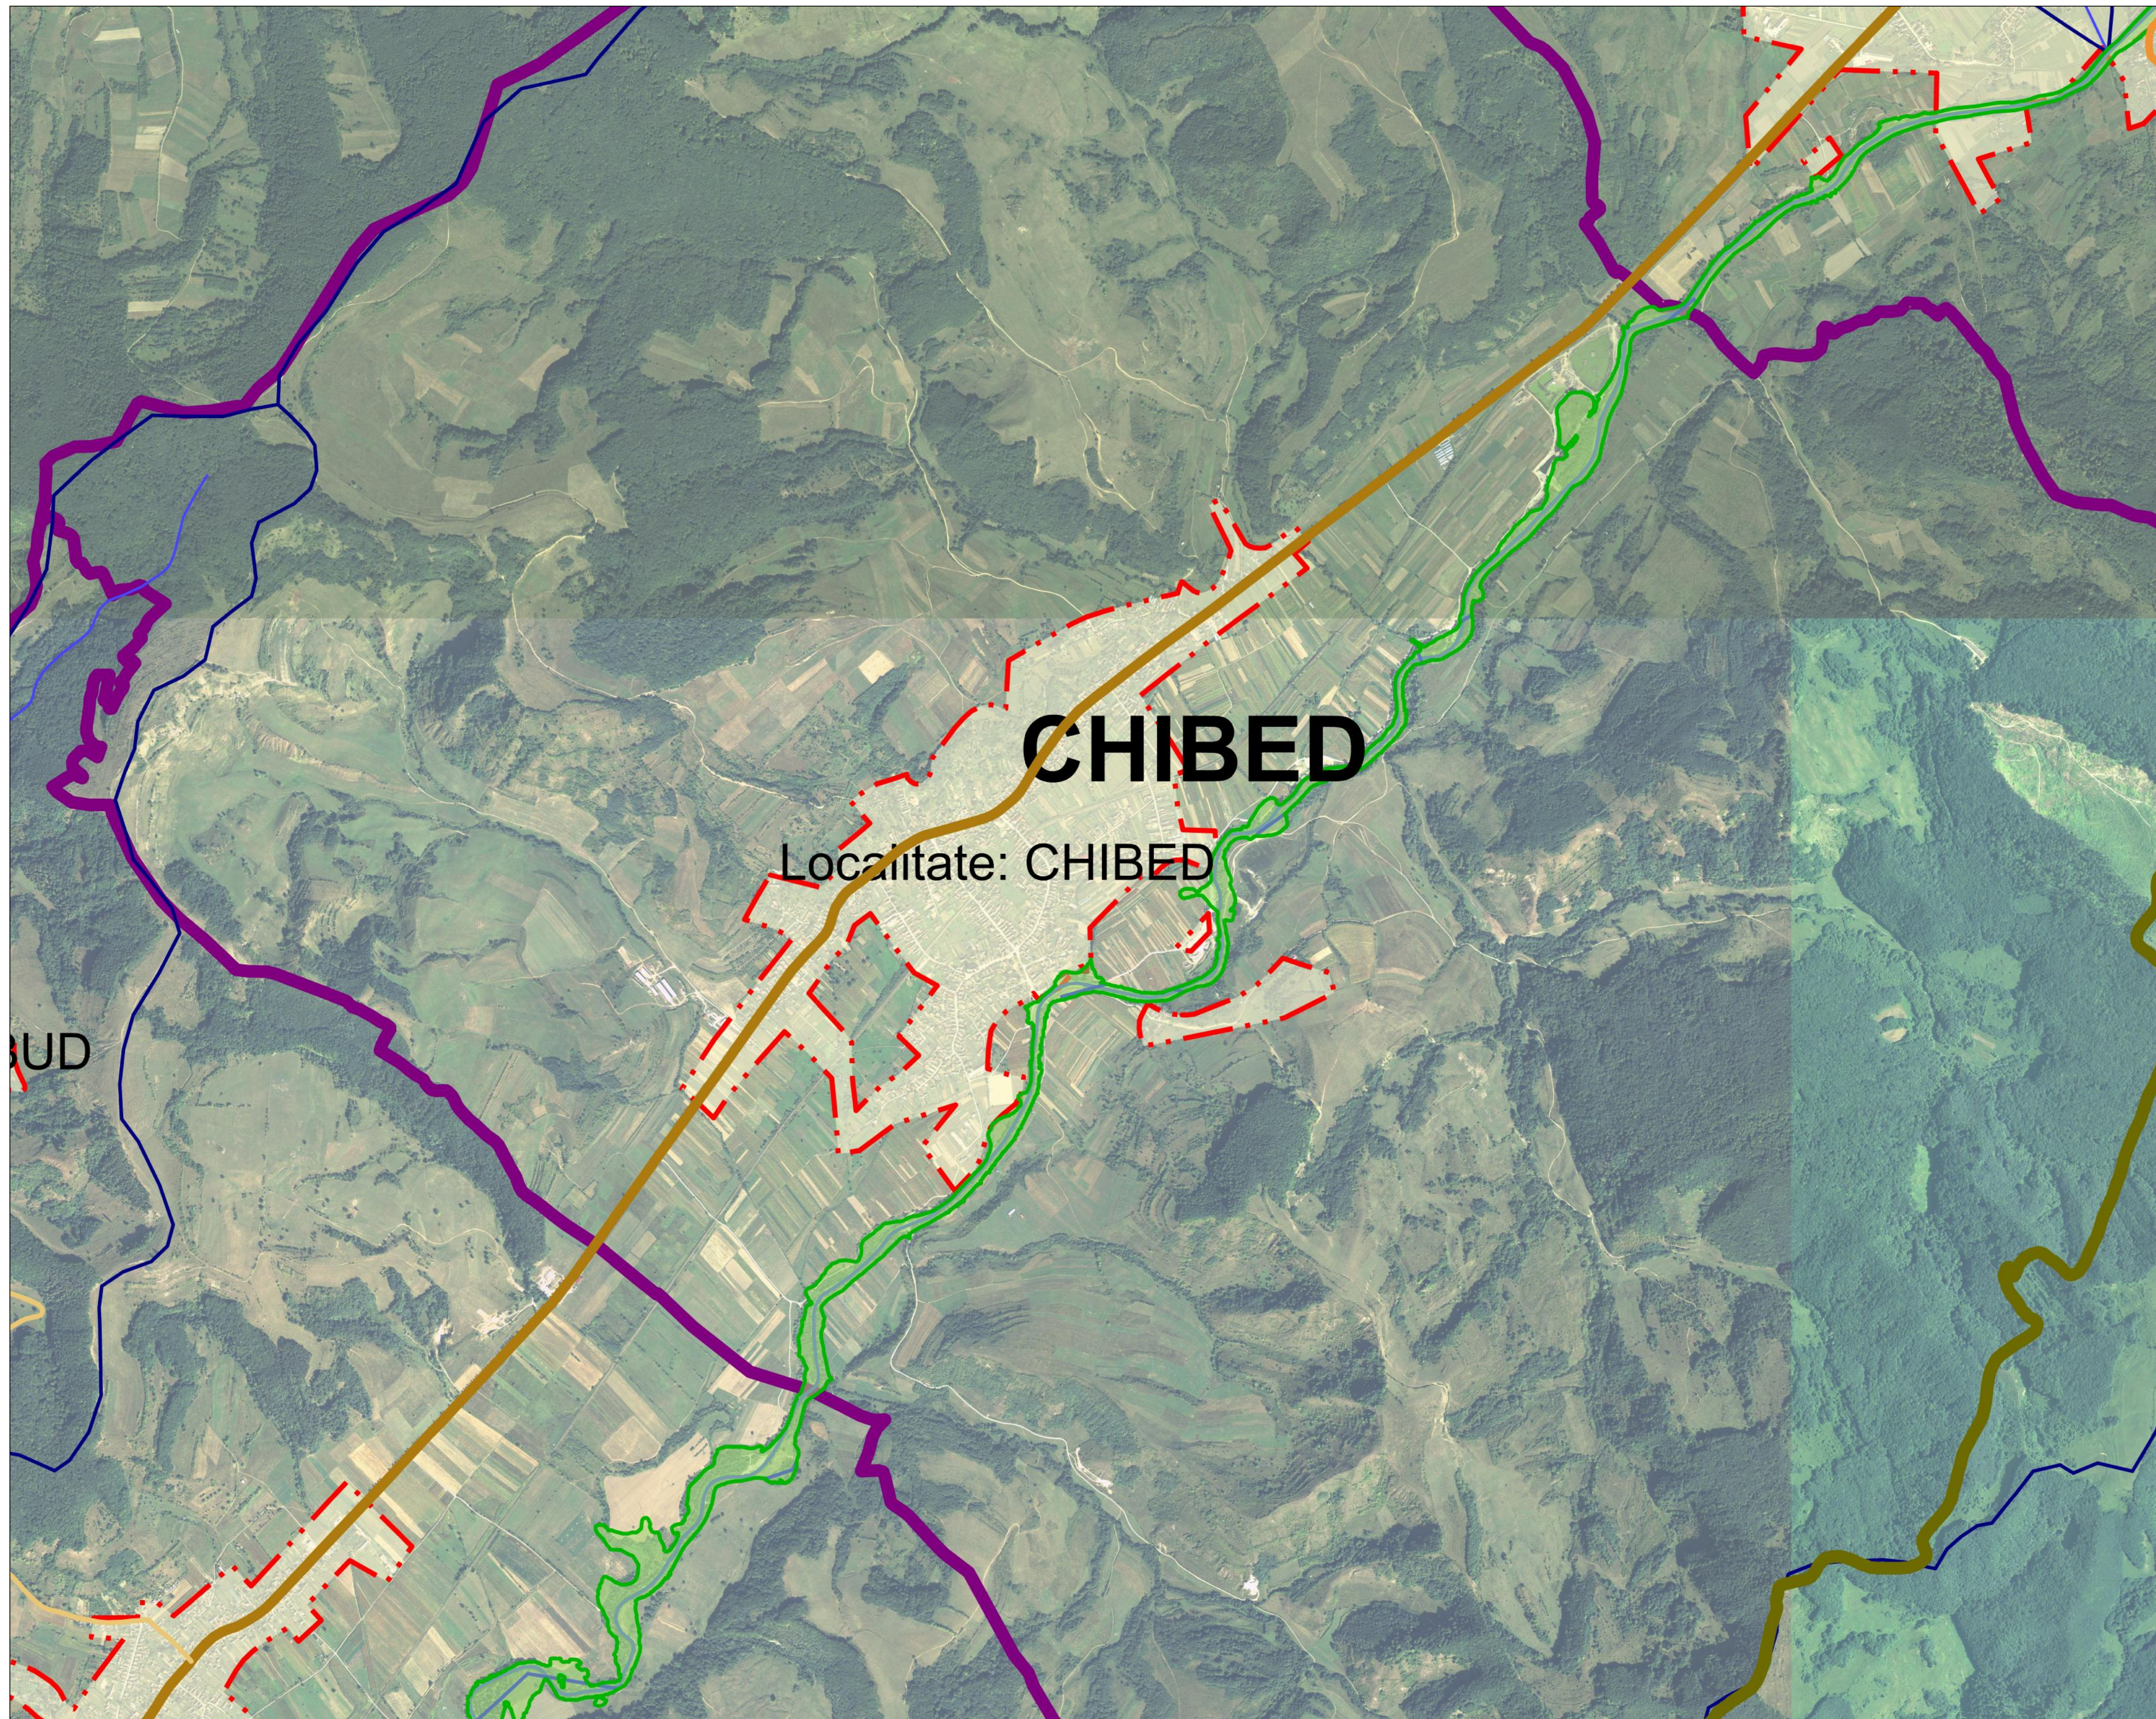

LIMITA DE INUNDABILITATE CU RISC MARE(10%)
Zona Chibed

Legend

- DRUMURI
- DC
- DJ
- DN
- Etichete localitati
- Etichete
- EPRTR_high_MS
- CI_mare
- Limita5km_MS
- Limita_MS
- BI_high_MS
- Loc_high_MS
- Retea_hidro_MS
- Sectoare_HHRI_MS
- Bazin_hidro_MS
- Localitati
- Comune
- Municipii
- Orase
- Administrative
- Comune
- Municipii
- Orase