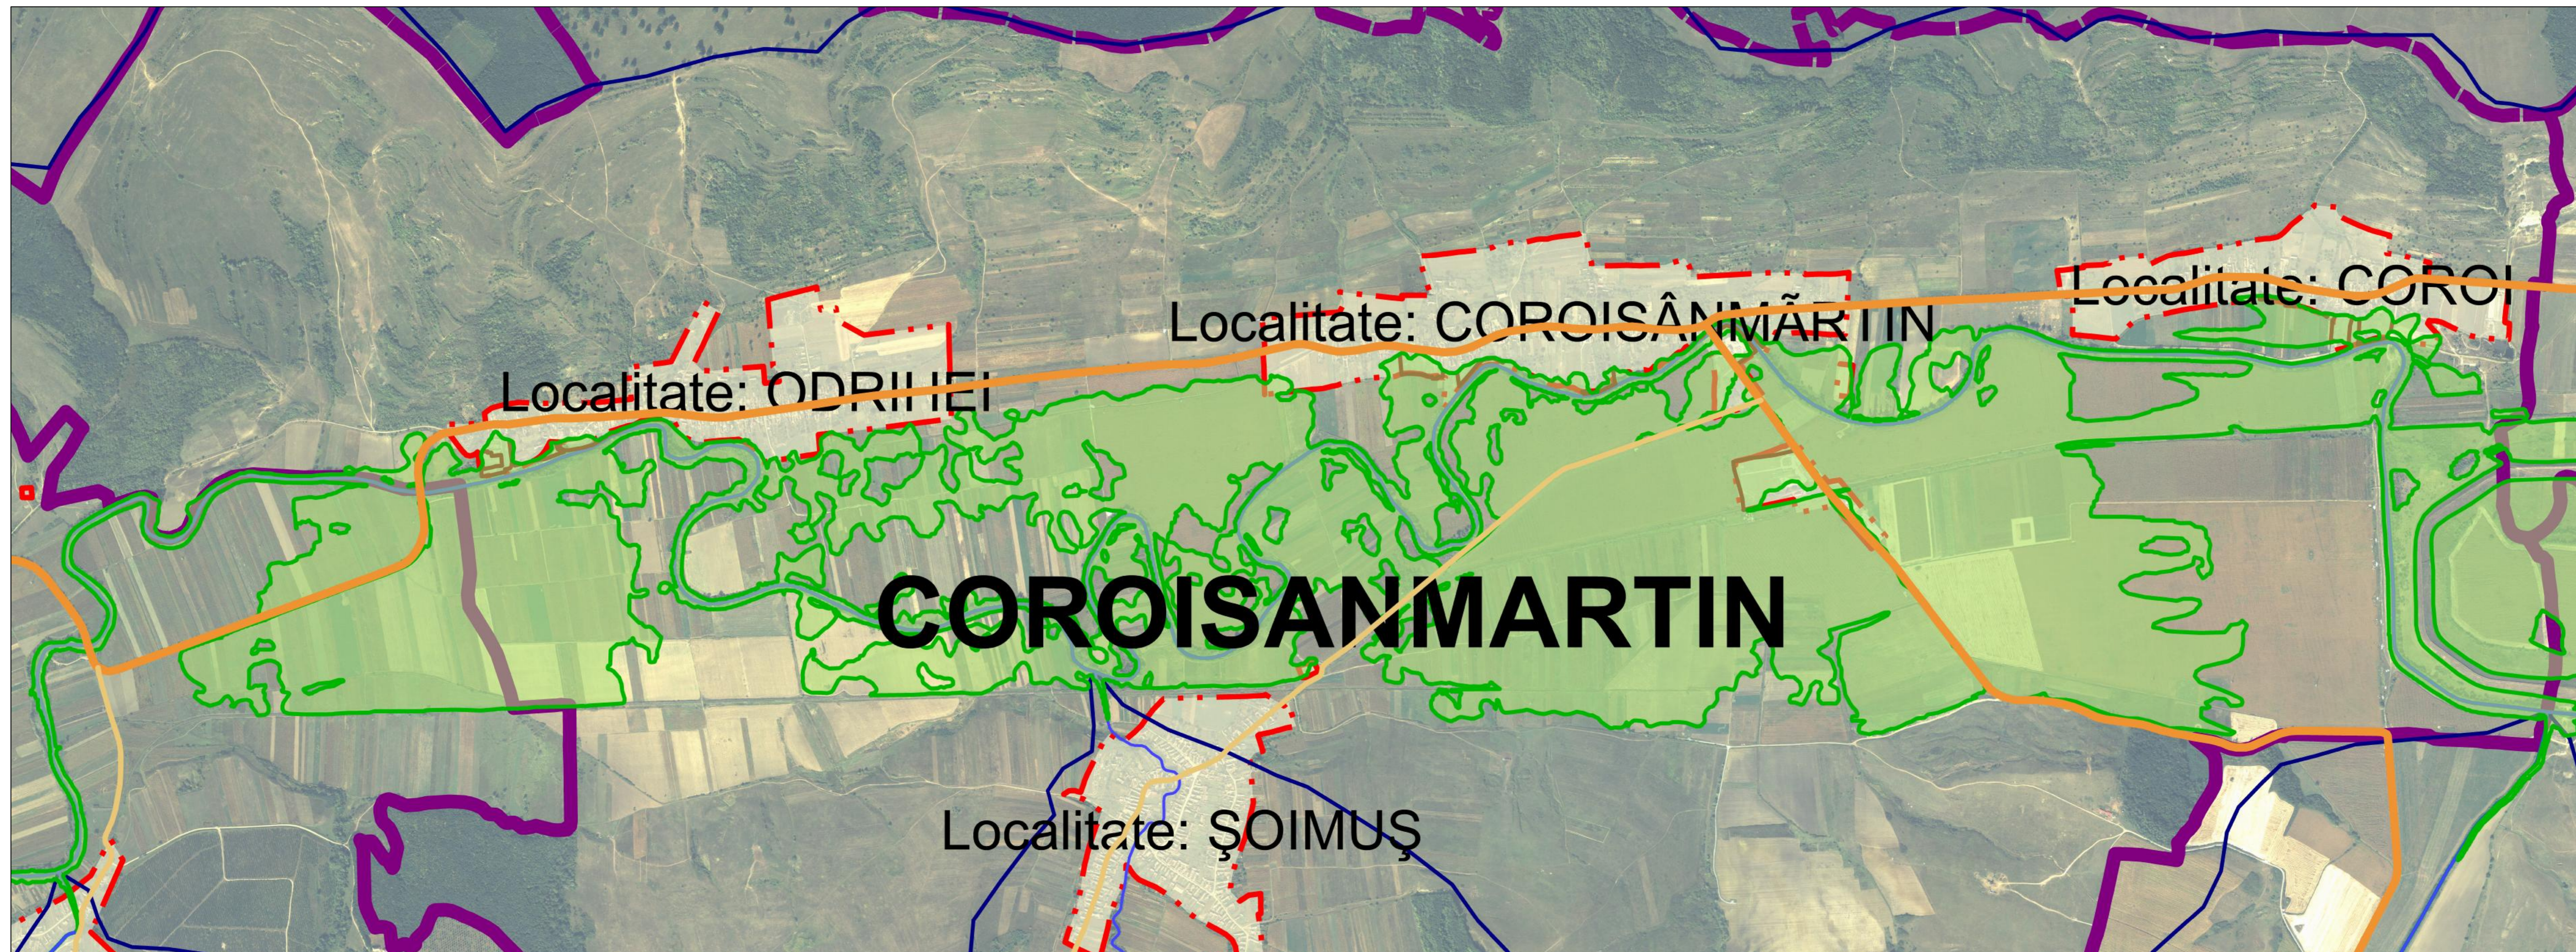

LIMITA DE INUNDABILITATE CU RISC MARE(10%)
Zona Coroisanmartin

Legend	
DRUMURI	
—	DC
—	DJ
—	DN
^	Etichete localitati
A	Etichete
•	EPTR_high_MS
■	CI_mare
□	Limita5km_MS
□	Limita_MS
□	BI_high_MS
□	Loc_high_MS
□	Retea_hidro_MS
□	Sectoare_HHRI_MS
□	Bazin_hidro_MS
Localitati	
□	Comune
□	Municipii
□	Orase
Administrative	
□	Comune
□	Municipii
□	Orase