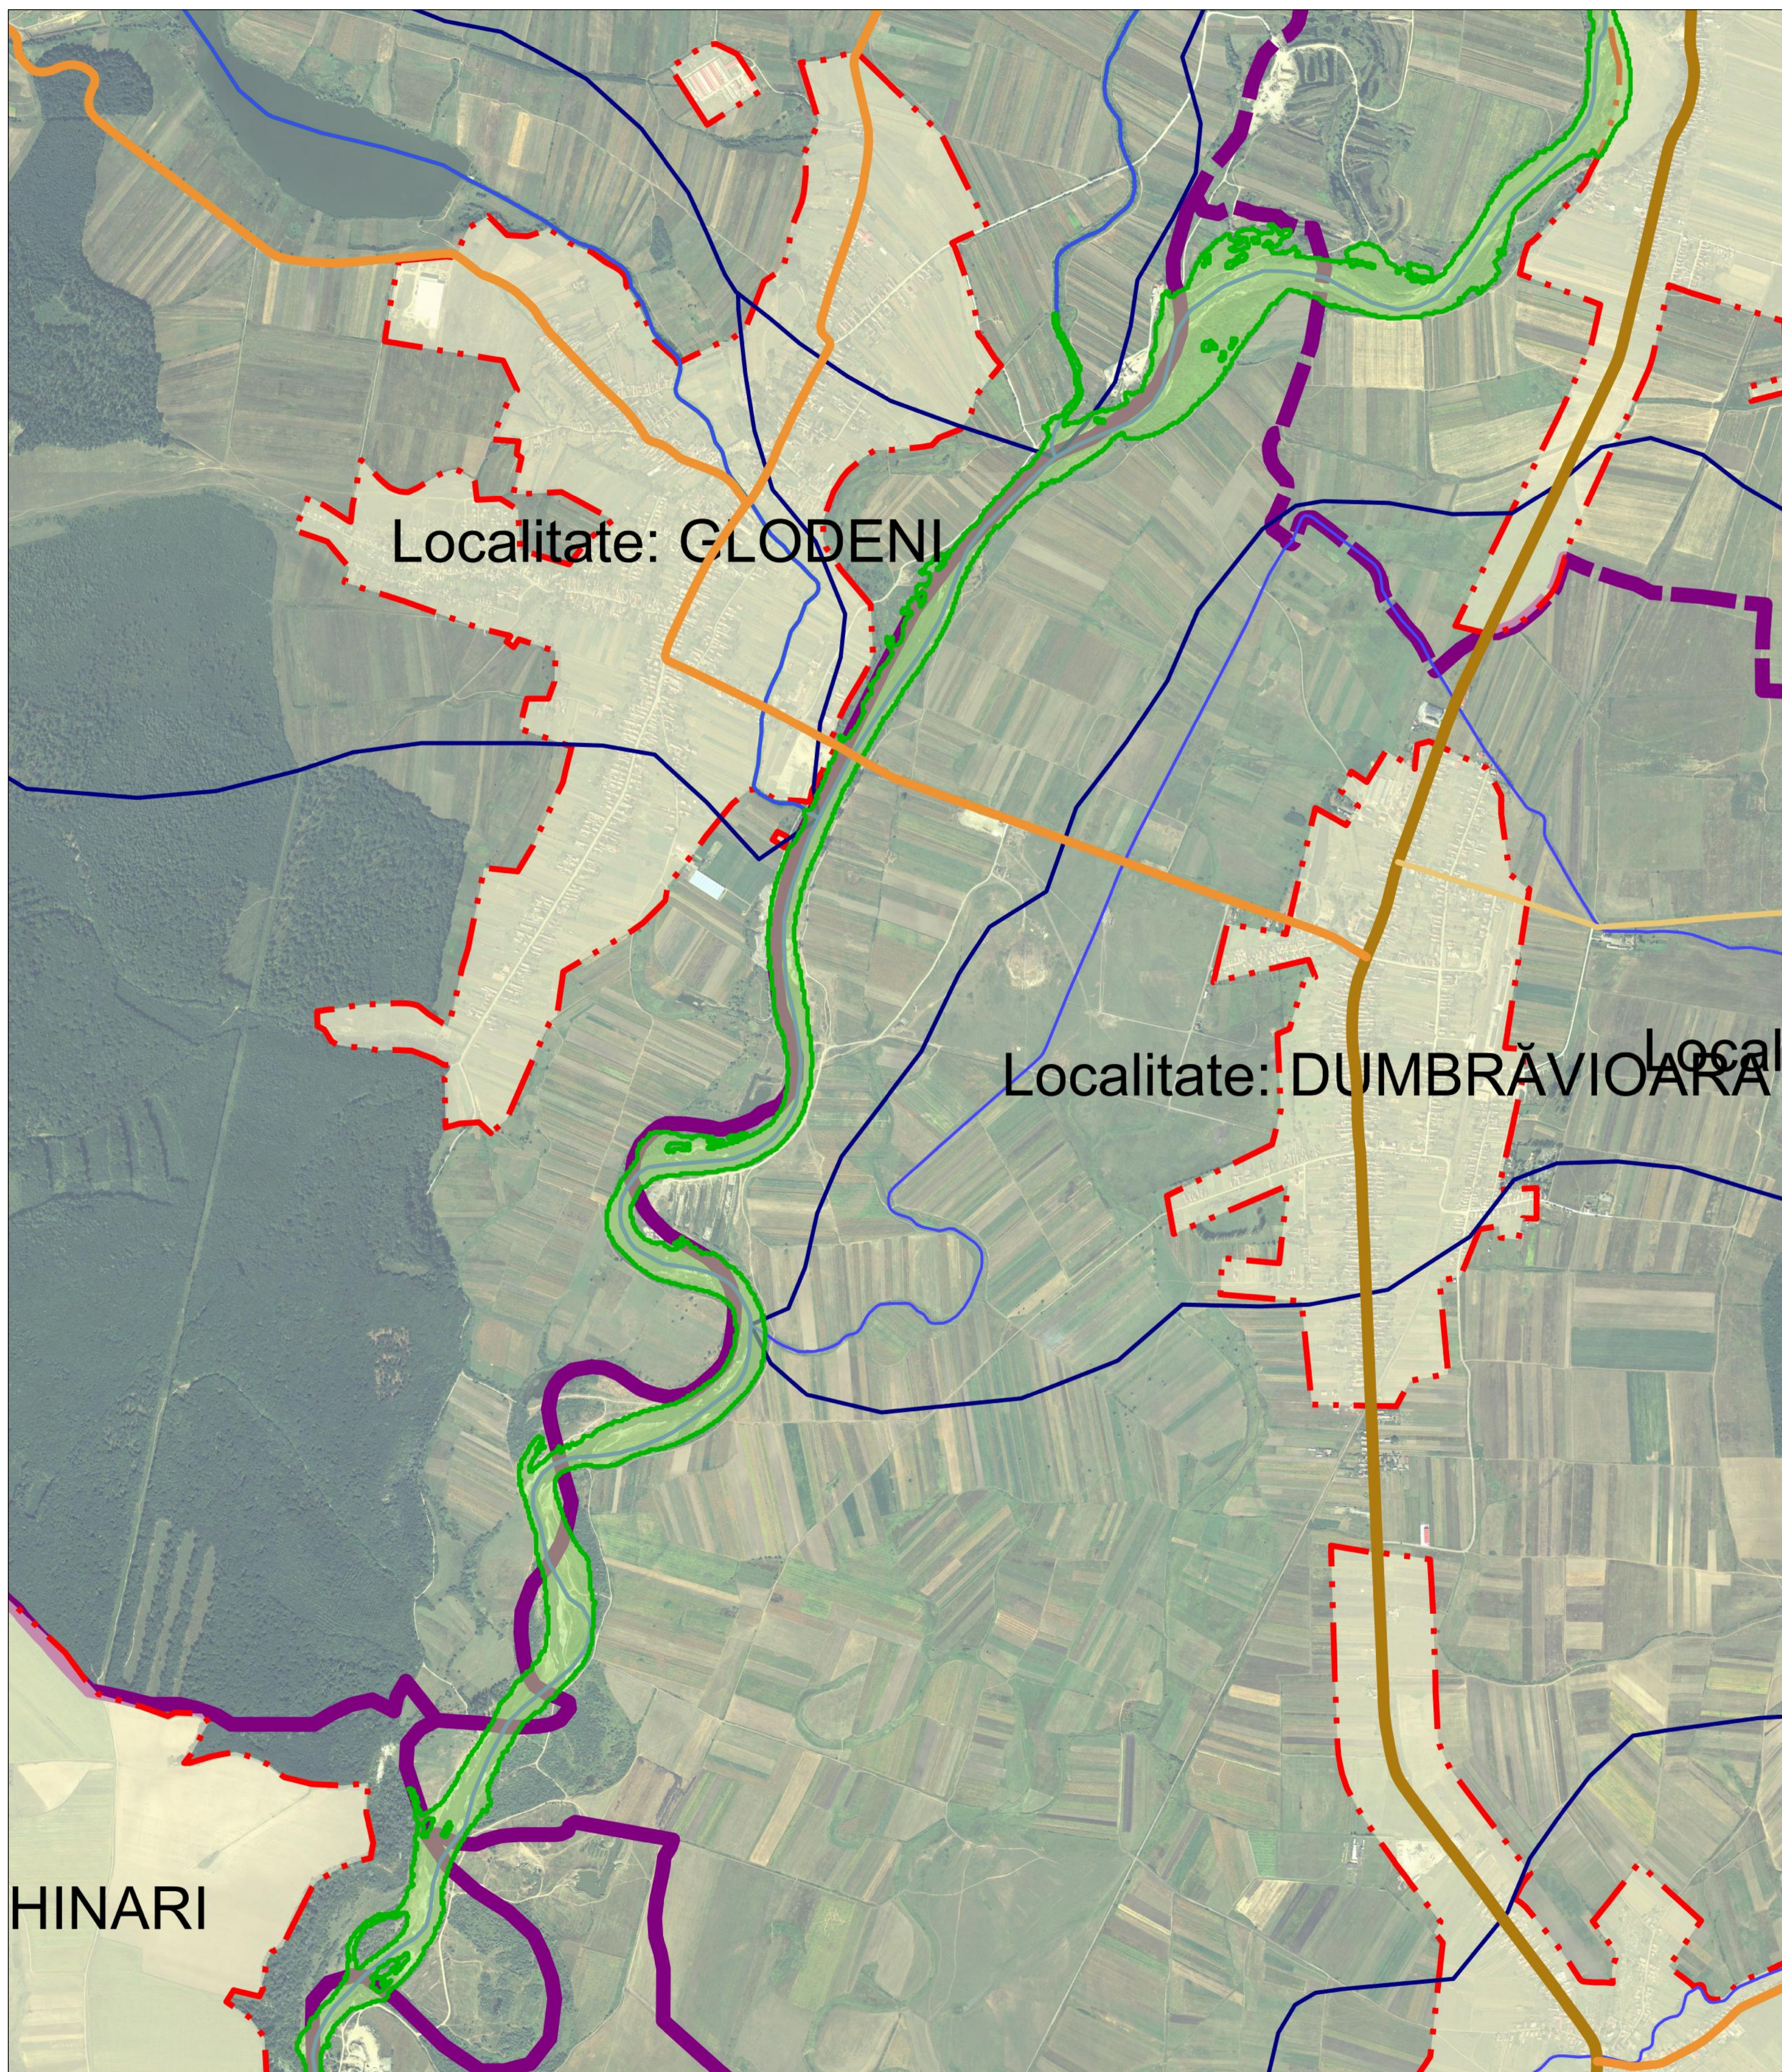

LIMITA DE INUNDABILITATE CU RISC MARE(10%)
Zona Ernei - Glodeni

Legend

- DRUMURI
- DC
- DJ
- DN
- ^ Etichete localitati
- A Etichete
- EPRTR_high_MS
- CI_mare
- Limita5km_MS
- Limita_MS
- BI_high_MS
- Loc_high_MS
- Retea_hidro_MS
- Sectoare_HHRI_MS
- Bazin_hidro_MS
- Localitati
- Comune
- Municipii
- Orase
- Administrative
- Comune
- Municipii
- Orase