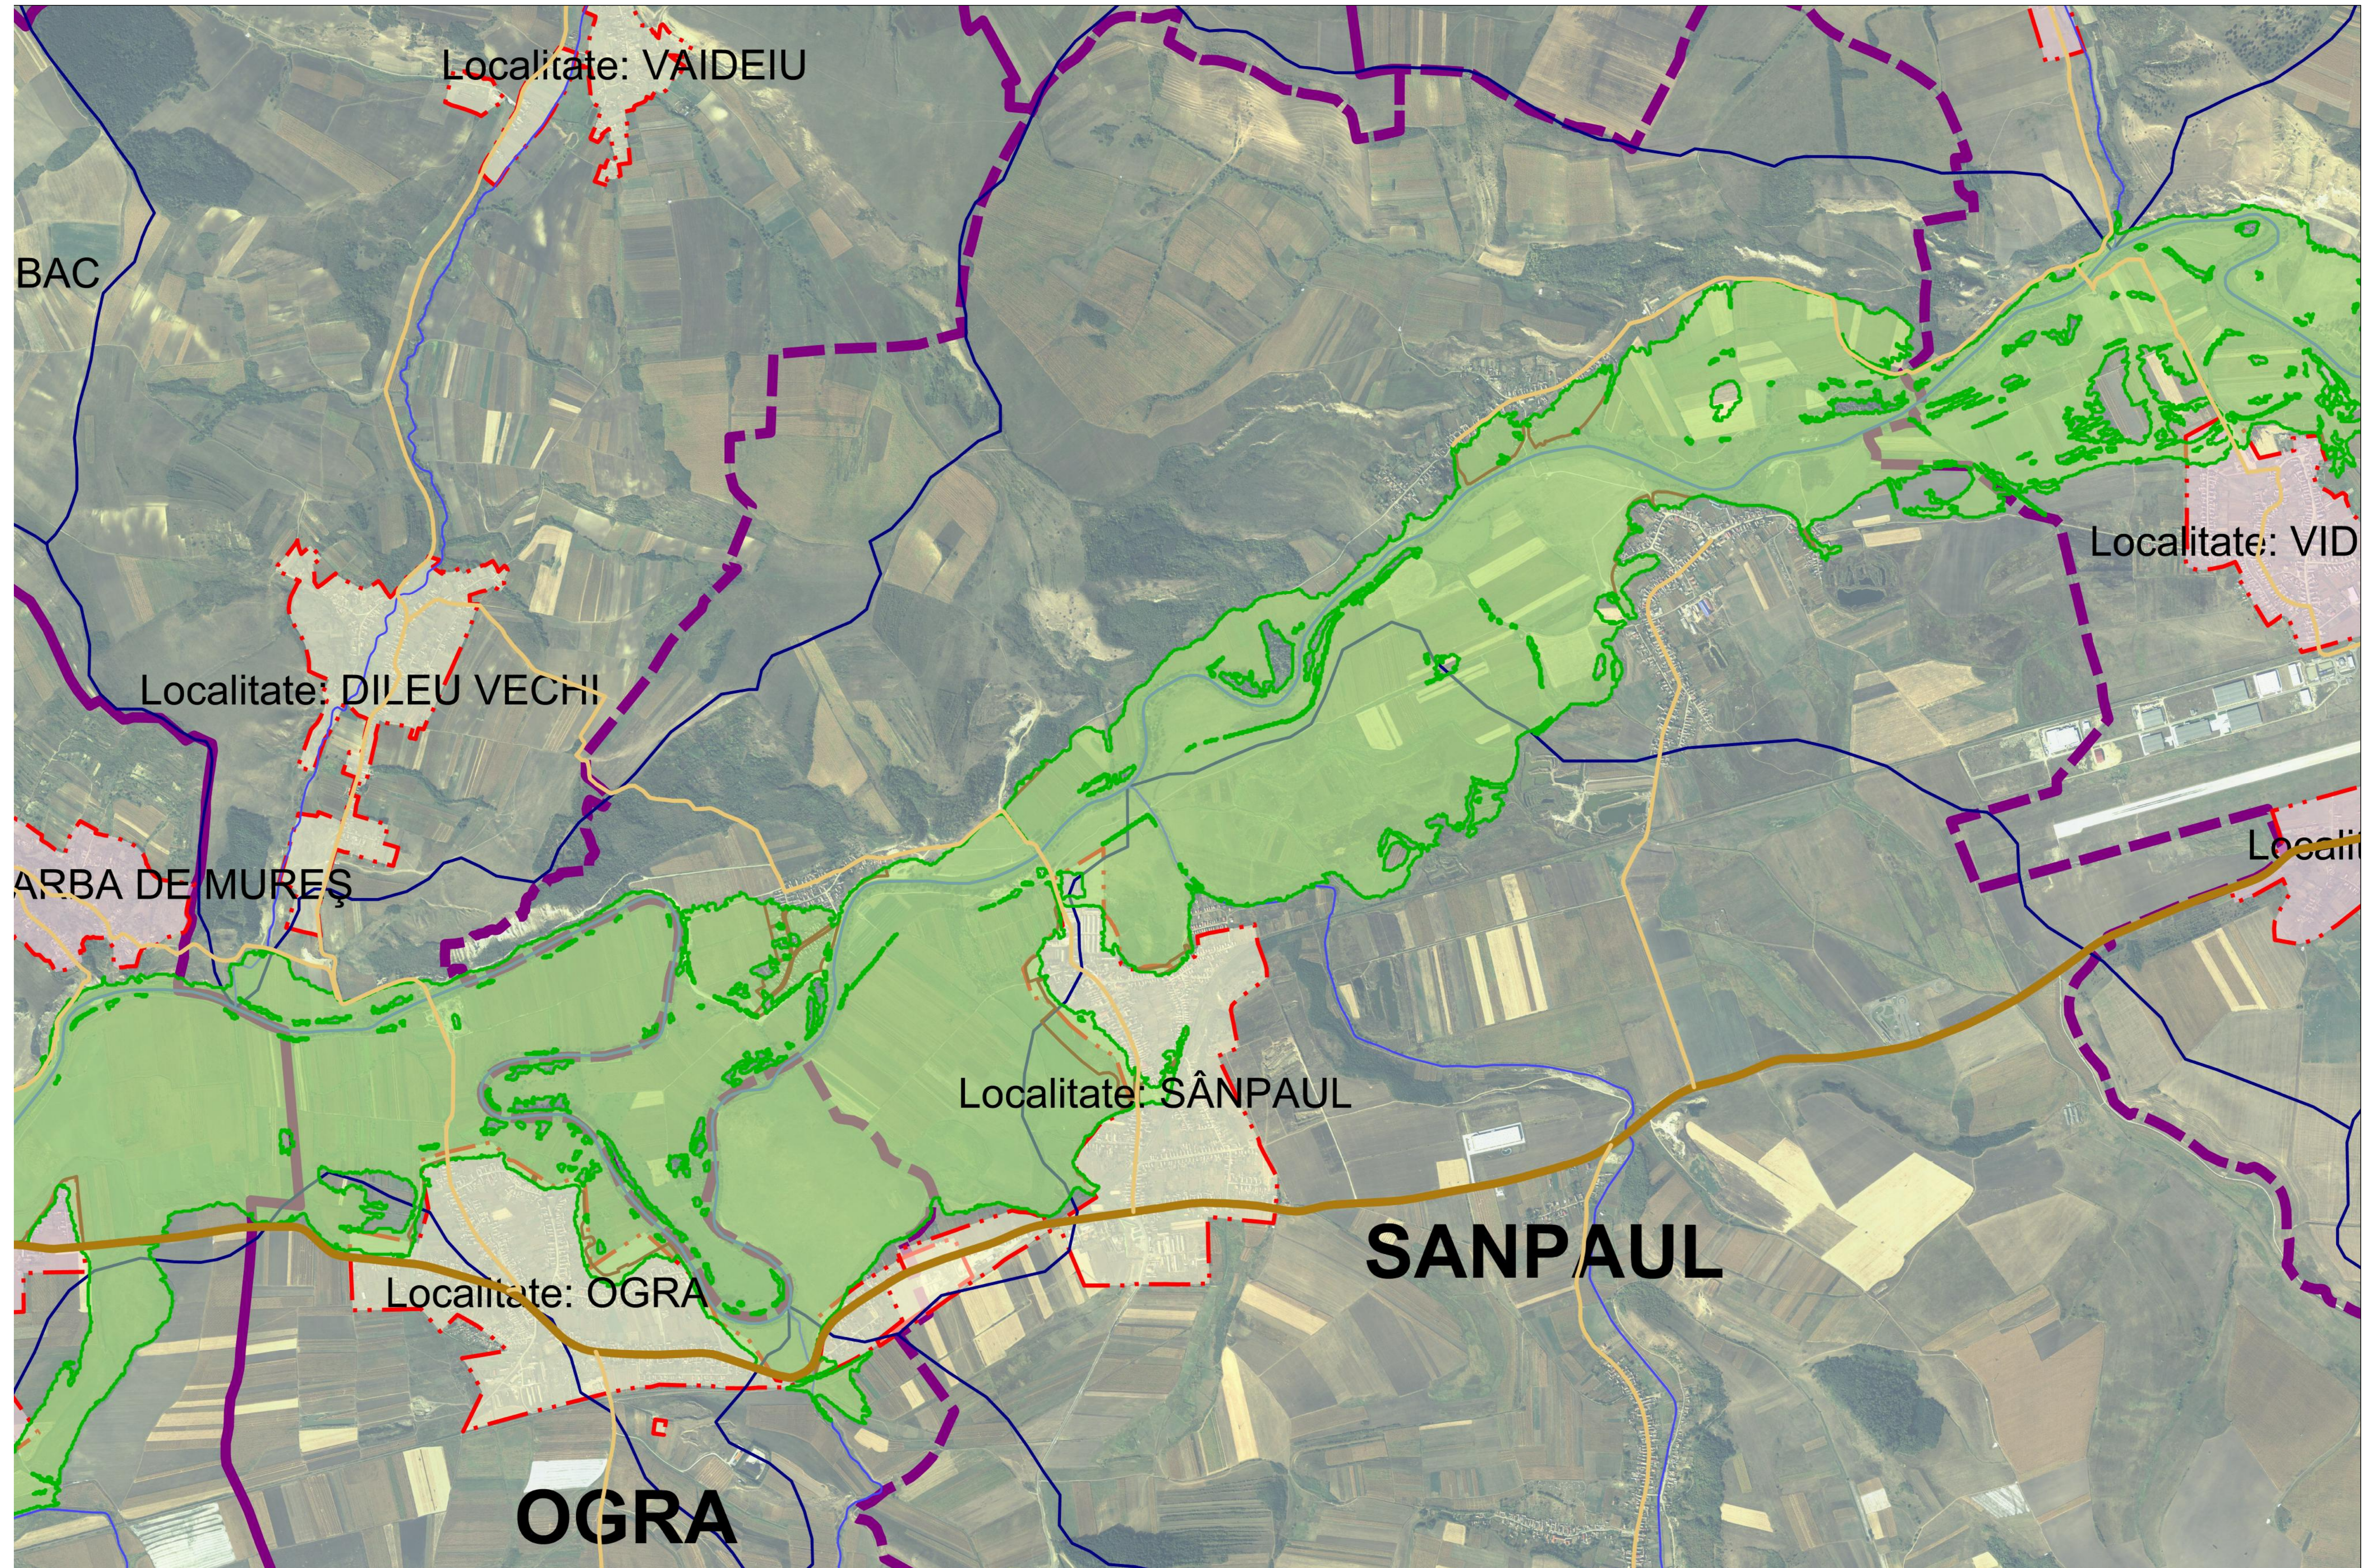

LIMITA DE INUNDABILITATE CU RISC MARE(10%)  
Zona Ogra - Sanpaul

- Legend
- DRUMURI
  - DC
  - DJ
  - DN
  - A Etichete localitati
  - A Etichete
  - EPRTR\_high\_MS
  - CI\_mare
  - Limita5km\_MS
  - Limita\_MS
  - BI\_high\_MS
  - Loc\_high\_MS
  - Retea\_hidro\_MS
  - Sectoare\_HHRI\_I
  - Bazin\_hidro\_MS
  - Localitati
  - Comune
  - Municipii
  - Orase
  - Administrative
  - Comune
  - Municipii
  - Orase