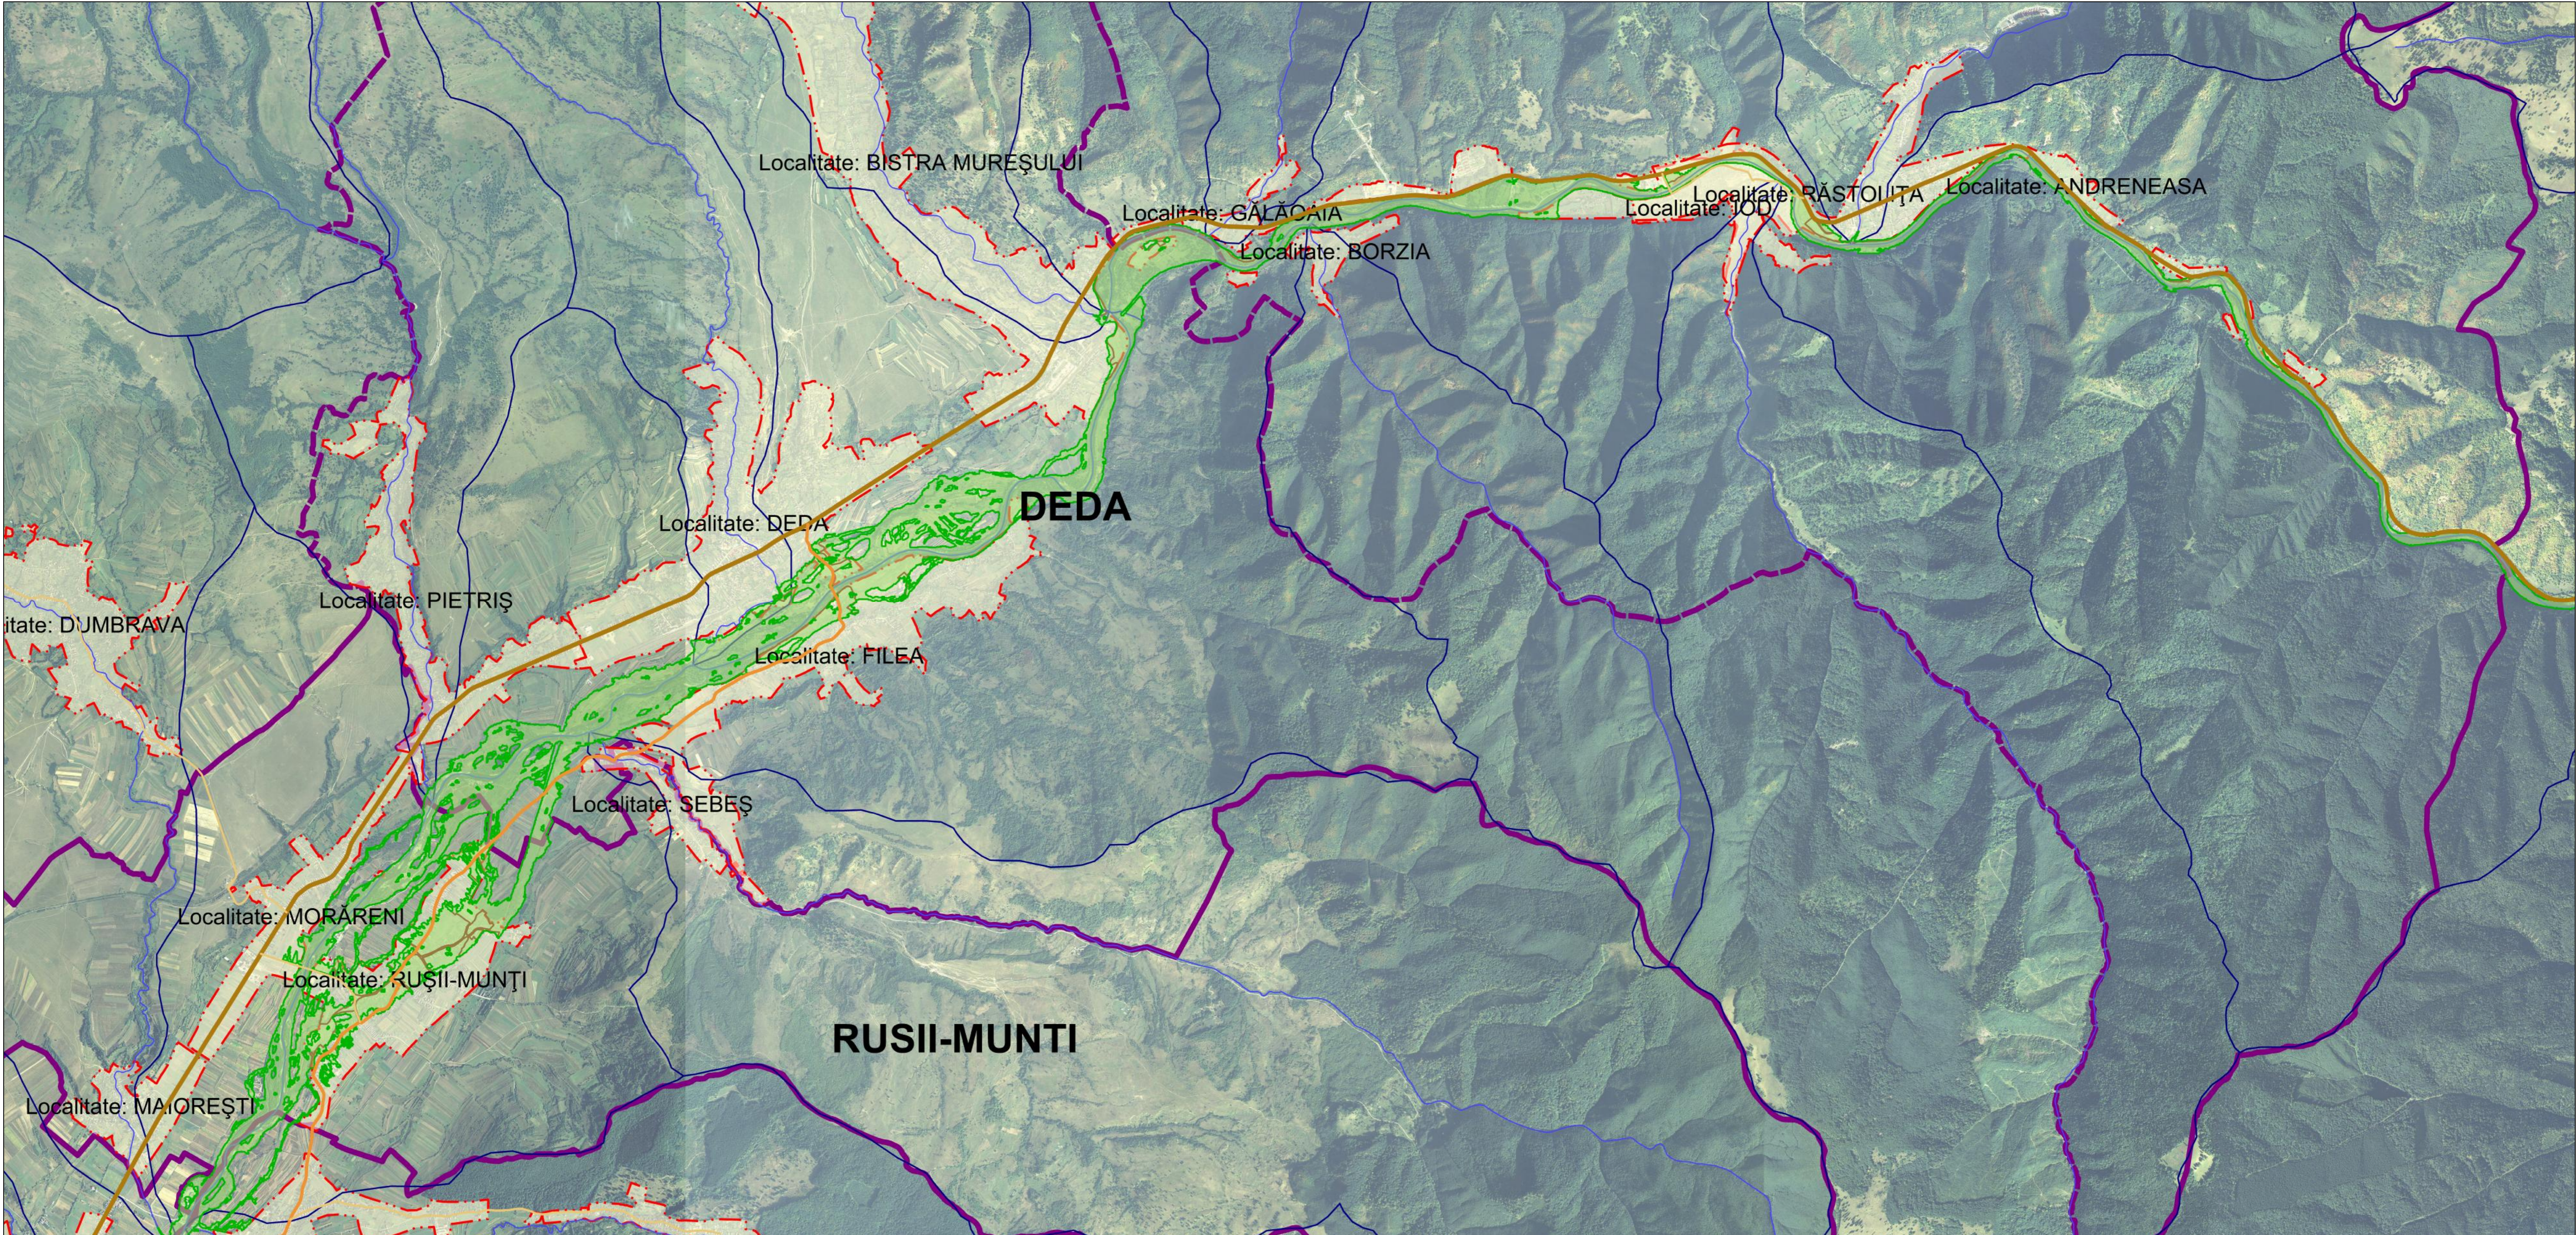

# LIMITA DE INUNDABILITATE CU RISC MARE(10%) Zona Rusii Munti - Deda - Rastolita

**Legend**

- DRUMURI
- DC
- DJ
- DN
- A Etichete localitati
- A Etichete
- EPRTR\_high\_MS
- CI\_mare
- Limita5km\_MS
- Limita\_MS
- BI\_high\_MS
- Loc\_high\_MS
- Retea\_hidro\_MS
- Sectoare\_HHRI\_MS
- Bazin\_hidro\_MS
- Localitati
- Comune
- Municipii
- Orase
- Administrative
- Comune
- Municipii
- Orase