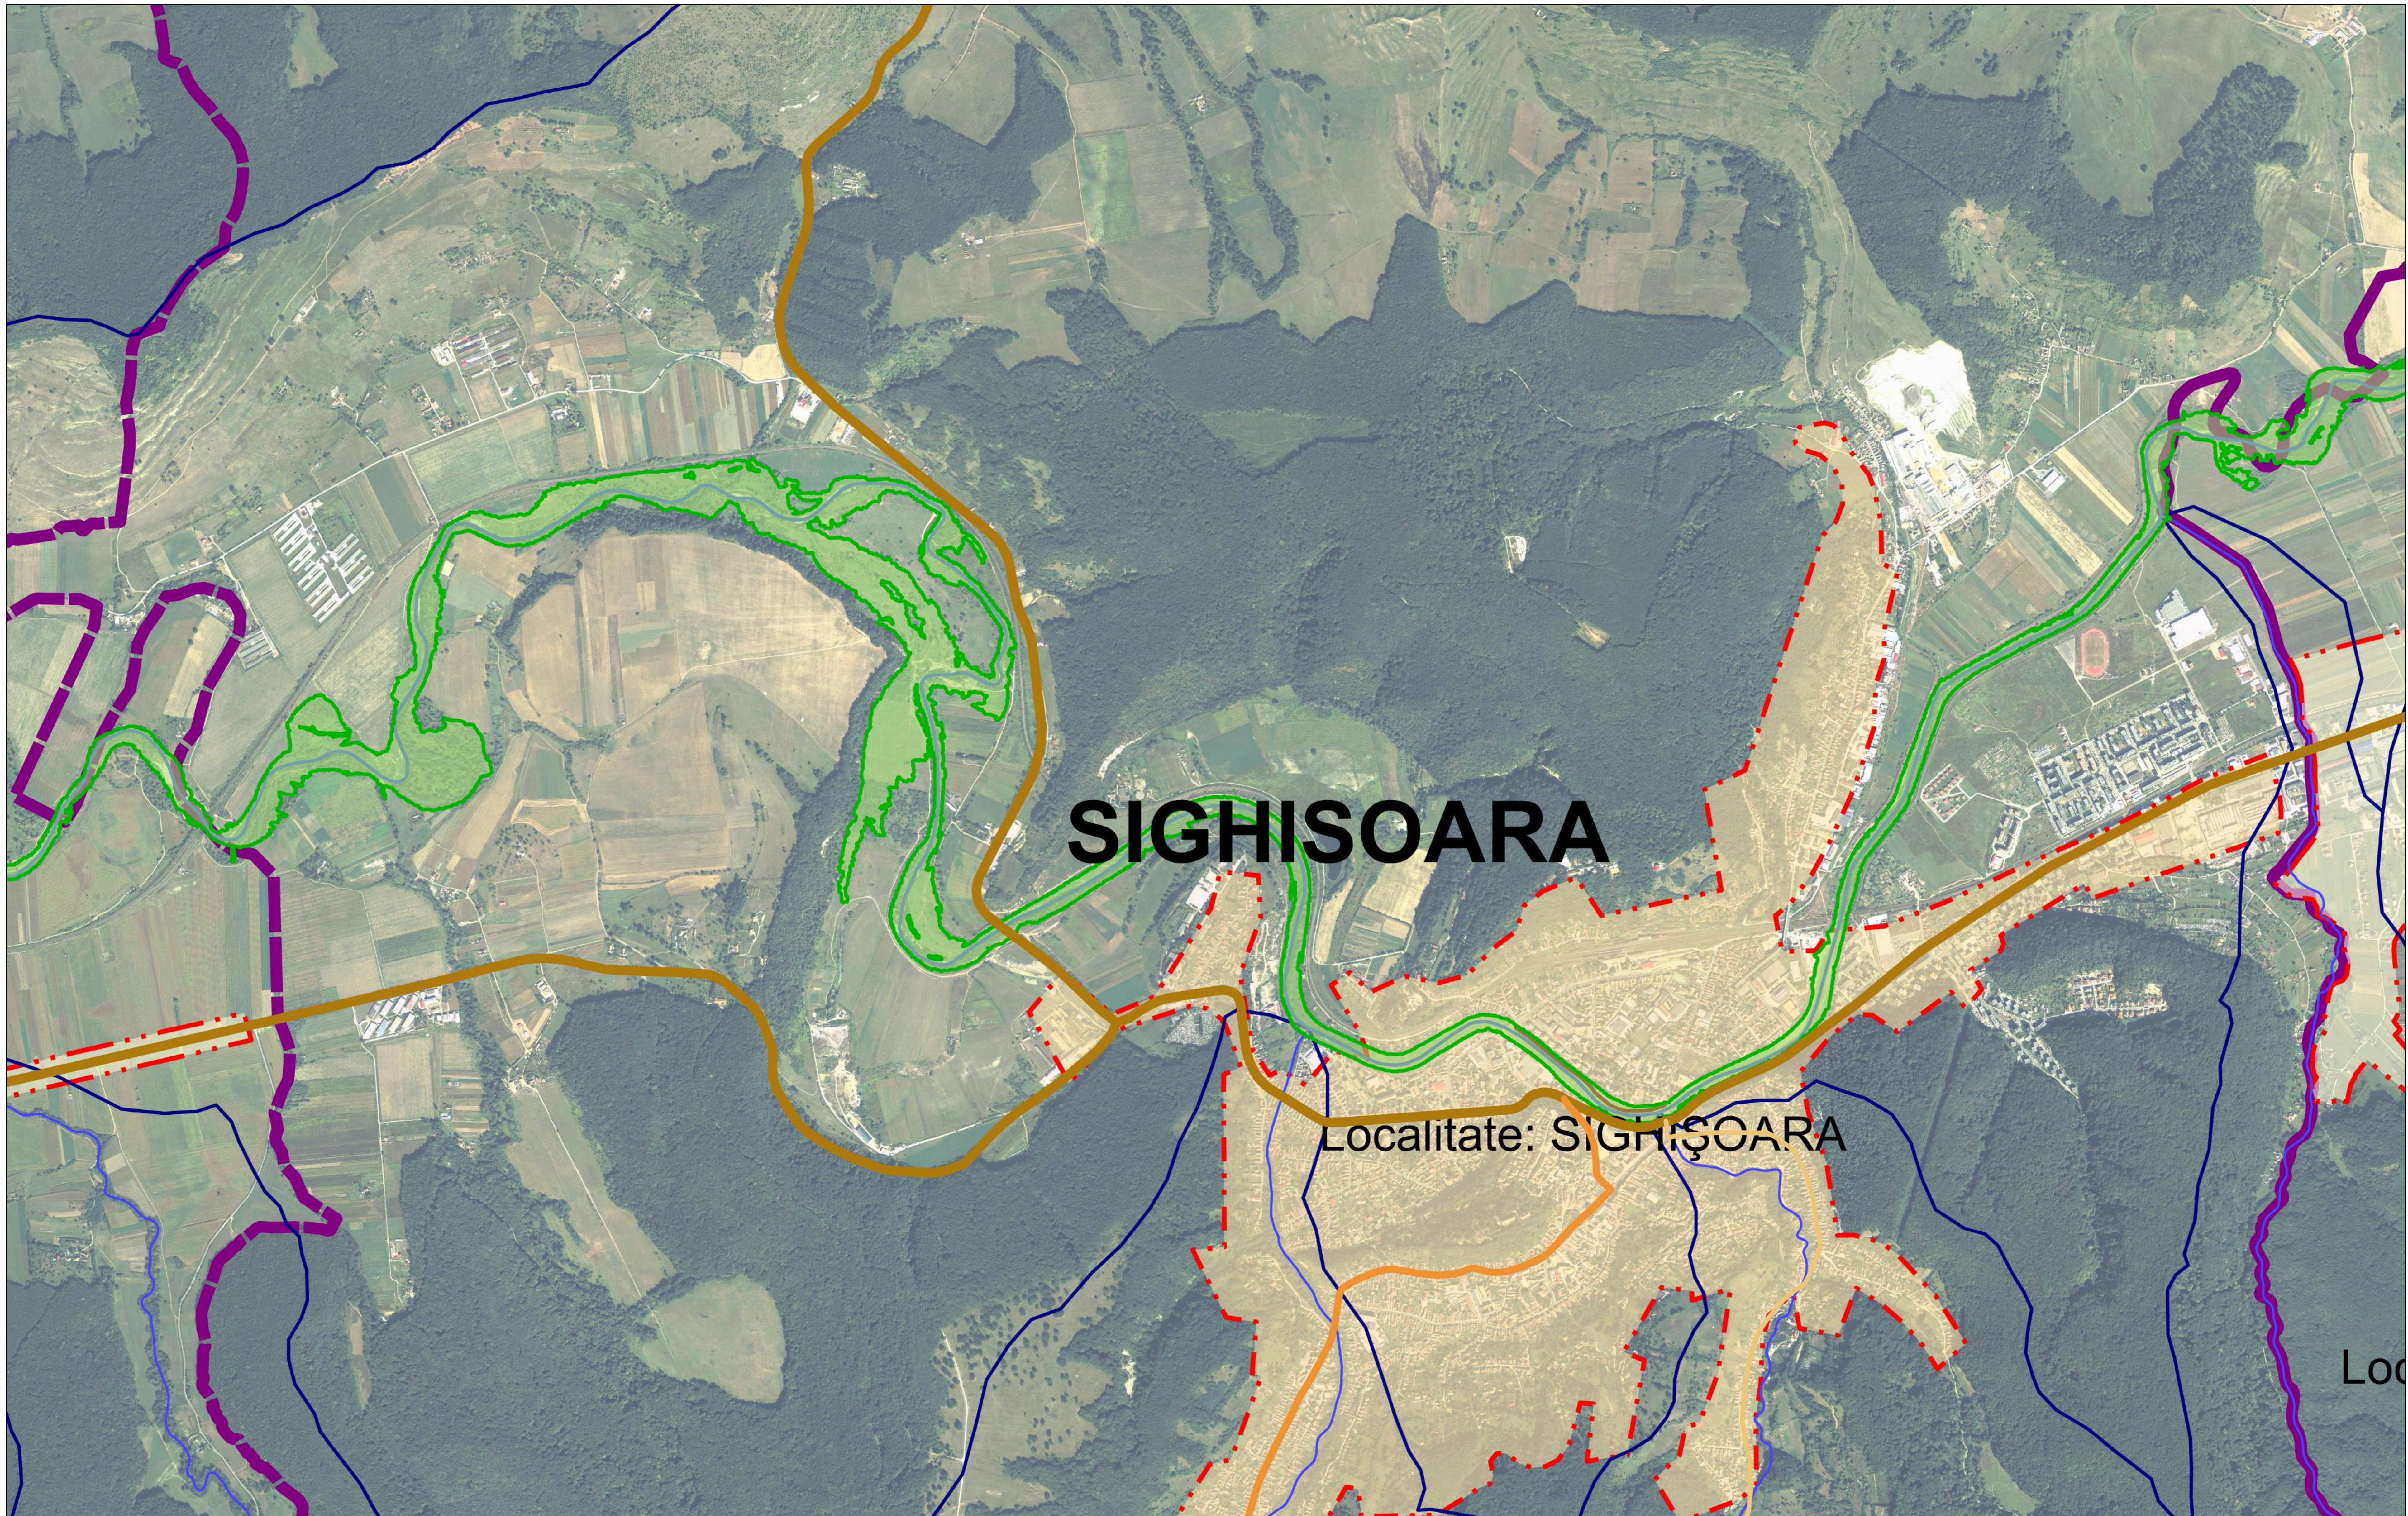

LIMITA DE INUNDABILITATE CU RISC MARE(10%)
Zona Sighisoara

Legend	
DRUMURI	
	DC
	DJ
	DN
	Etichete localitati
	Etichete
	EPRTR_high_MS
	CL_mare
	Limita5km_MS
	Limita_MS
	BL_high_MS
	Loc_high_MS
	Retea_hidro_MS
	Sectoare_HHRL_MS
	Bazin_hidro_MS
Localitati	
	Comune
	Municipii
	Orase
Administrative	
	Comune
	Municipii
	Orase