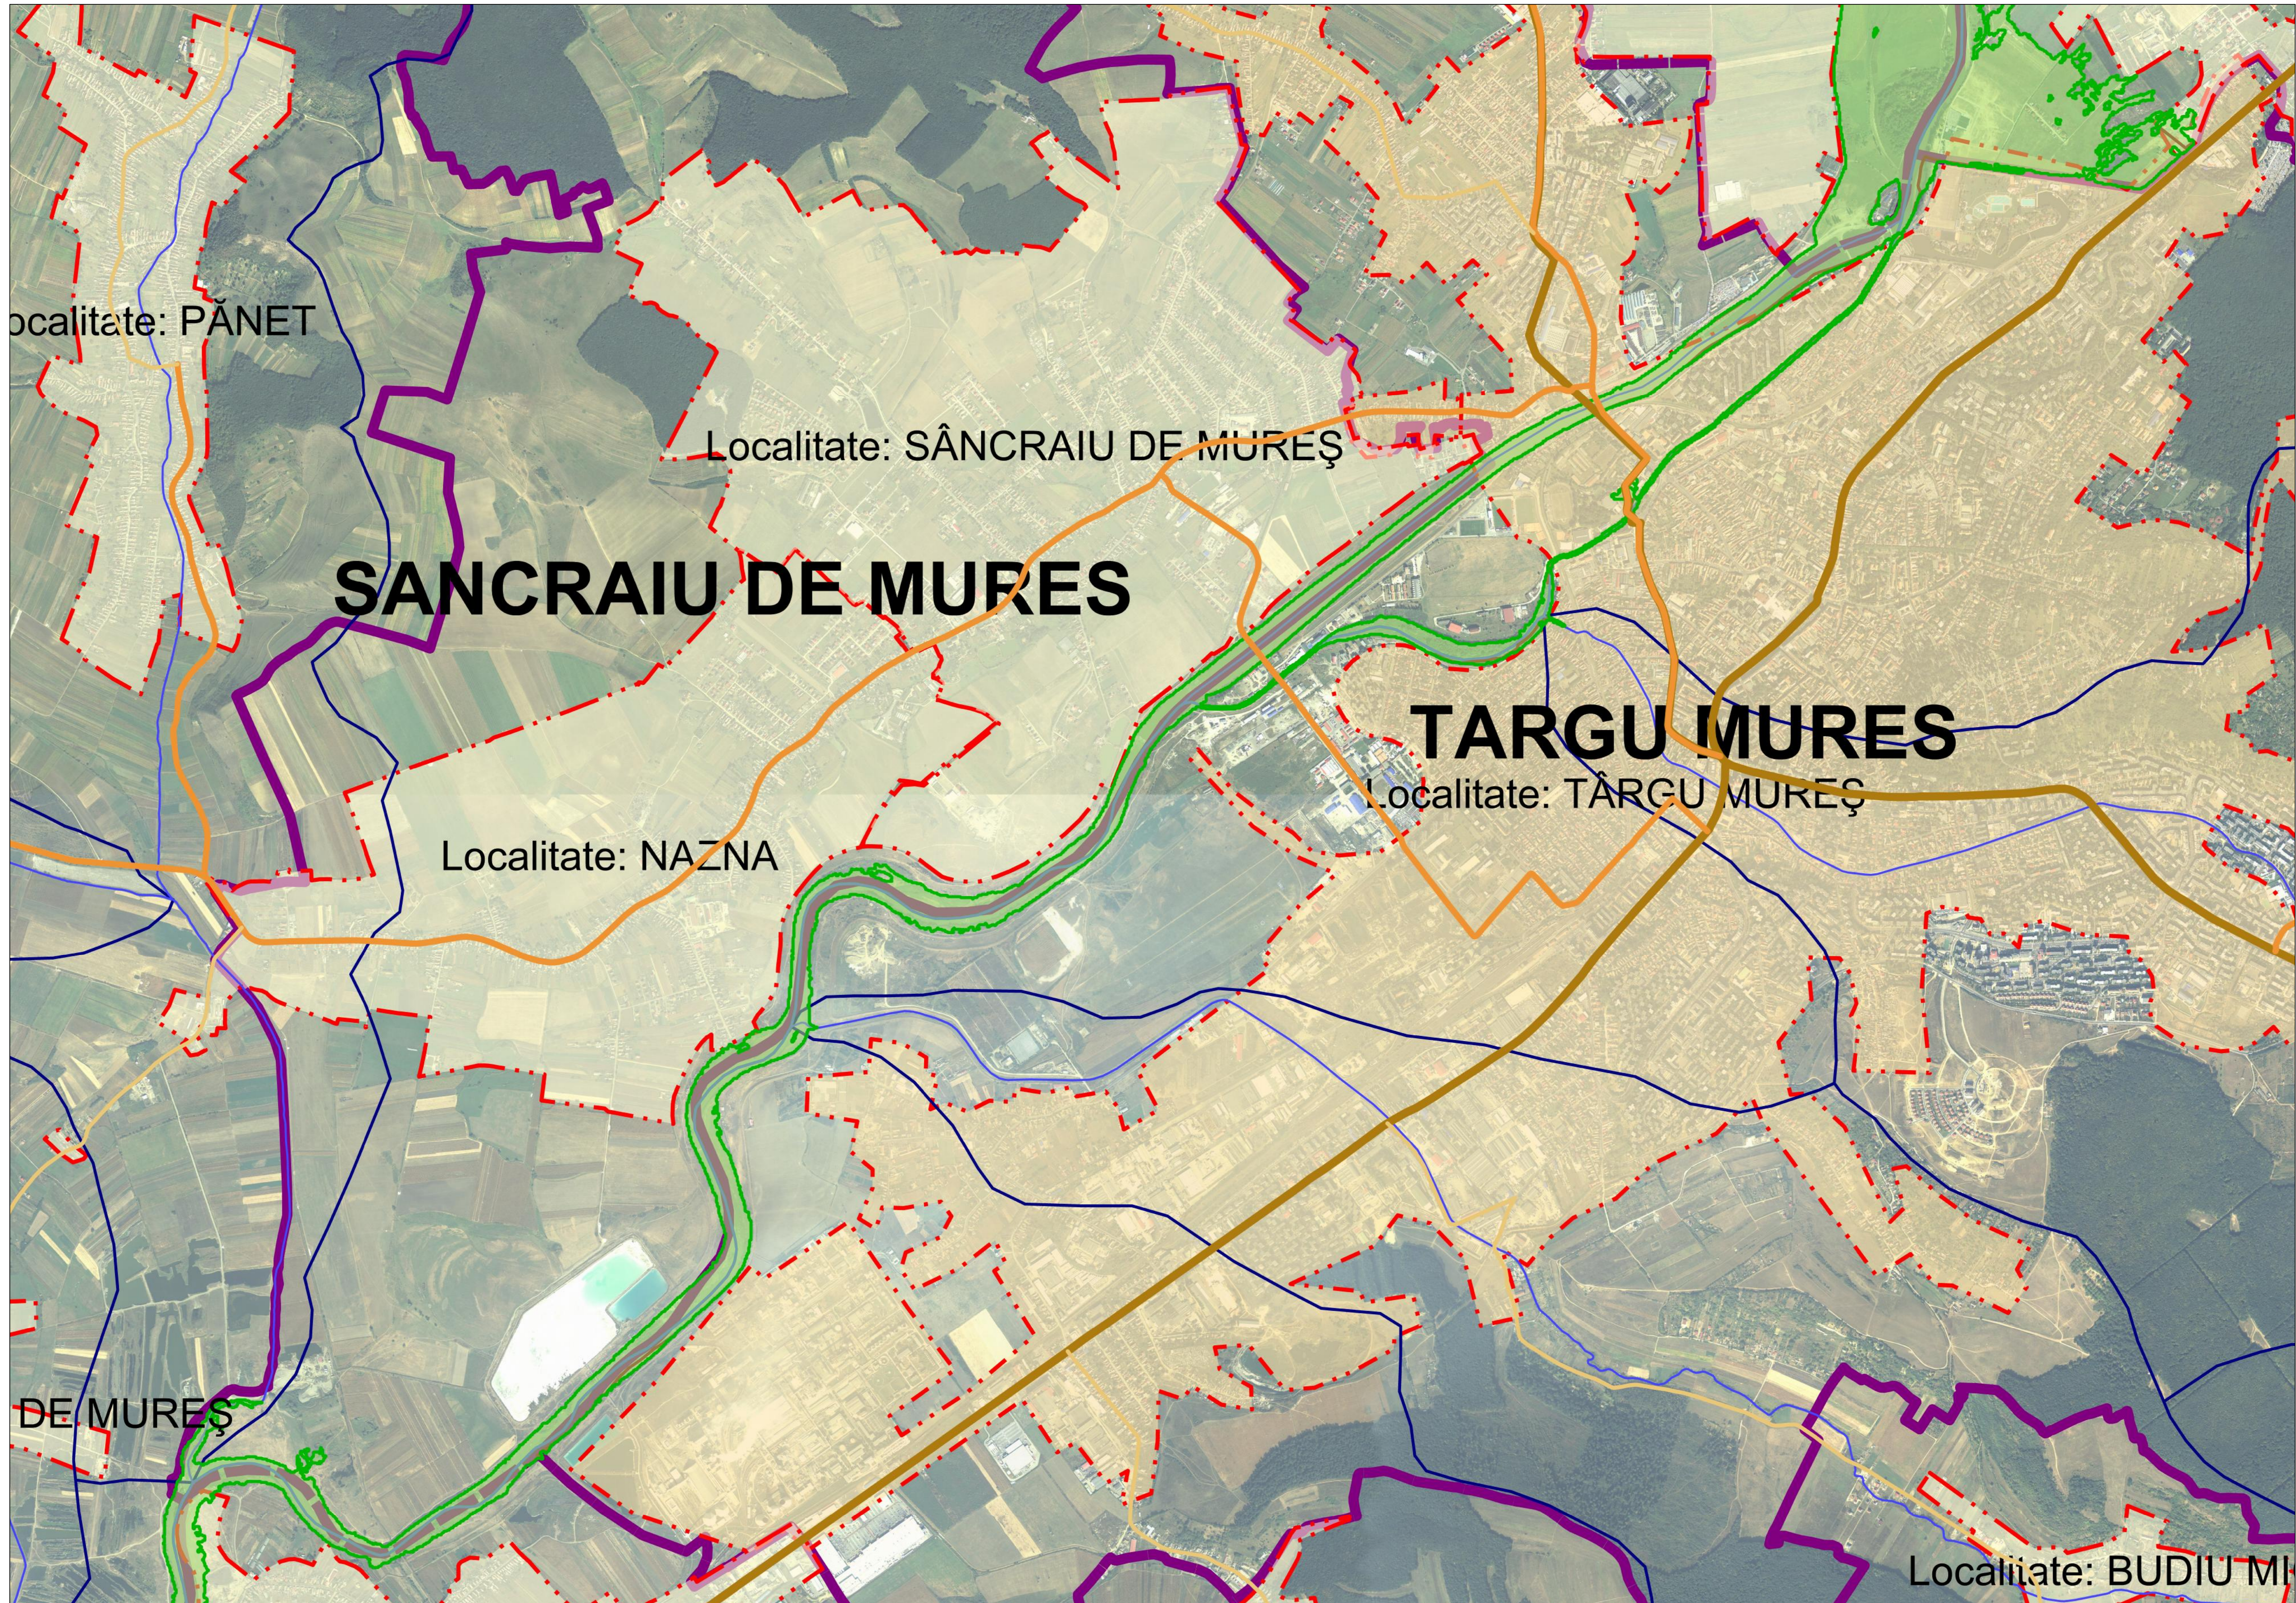

LIMITA DE INUNDABILITATE CU RISC MARE(10%)
Zona Targu Mures - Sancraiu de Mures

- Legend
- DRUMURI
 - DC
 - DJ
 - DN
 - A Etichete localitati
 - A Etichete
 - EPRTR_high_MS
 - CI_mare
 - Limita5km_MS
 - Limita_MS
 - BI_high_MS
 - Loc_high_MS
 - Retea_hidro_MS
 - Sectoare_HHRI_M
 - Bazin_hidro_MS
 - Localitati
 - Comune
 - Municipii
 - Orase
 - Administrative
 - Comune
 - Municipii
 - Orase