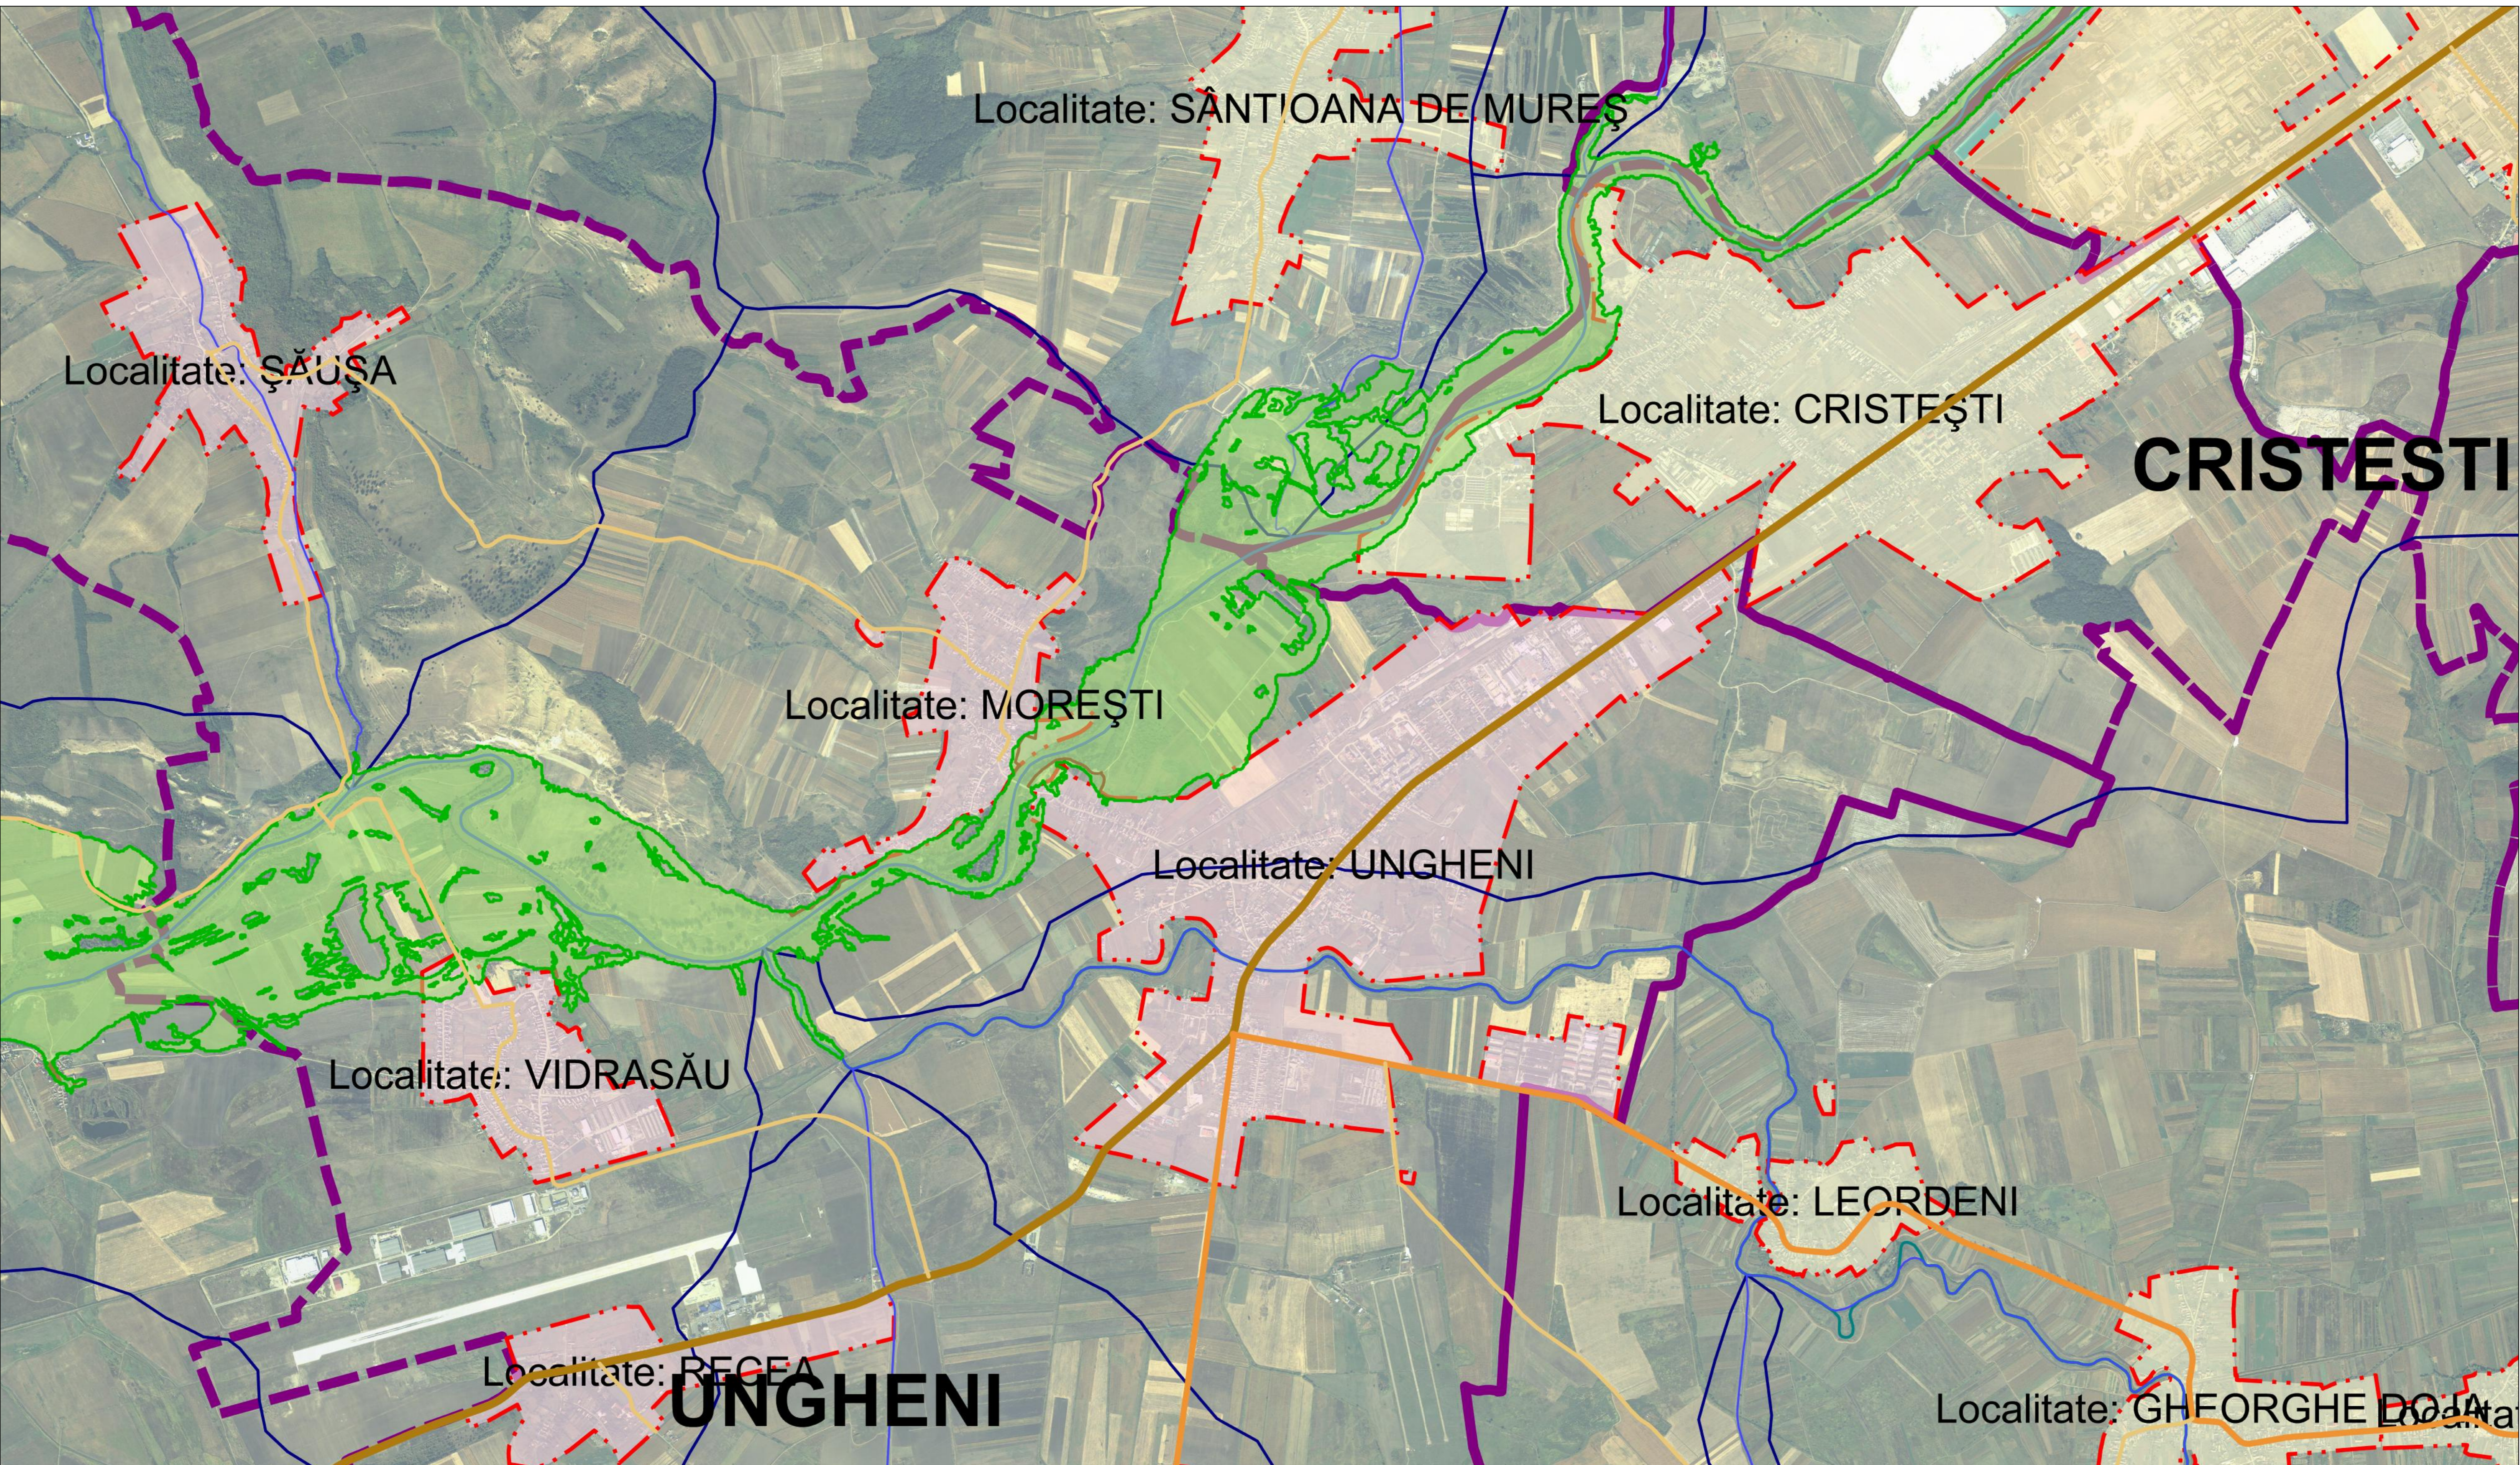

LIMITA DE INUNDABILITATE CU RISC MARE(10%)
Zona Ungheni - Cristesti

- Legend
- DRUMURI
 - DC
 - DJ
 - DN
 - A Etichete localitati
 - A Etichete
 - EPRTR_high_MS
 - CI_mare
 - Limita5km_MS
 - Limita_MS
 - BI_high_MS
 - Loc_high_MS
 - Retea_hidro_MS
 - Sectoare_HHRL_I
 - Bazin_hidro_MS
 - Localitati
 - Comune
 - Municipii
 - Orase
 - Administrative
 - Comune
 - Municipii
 - Orase