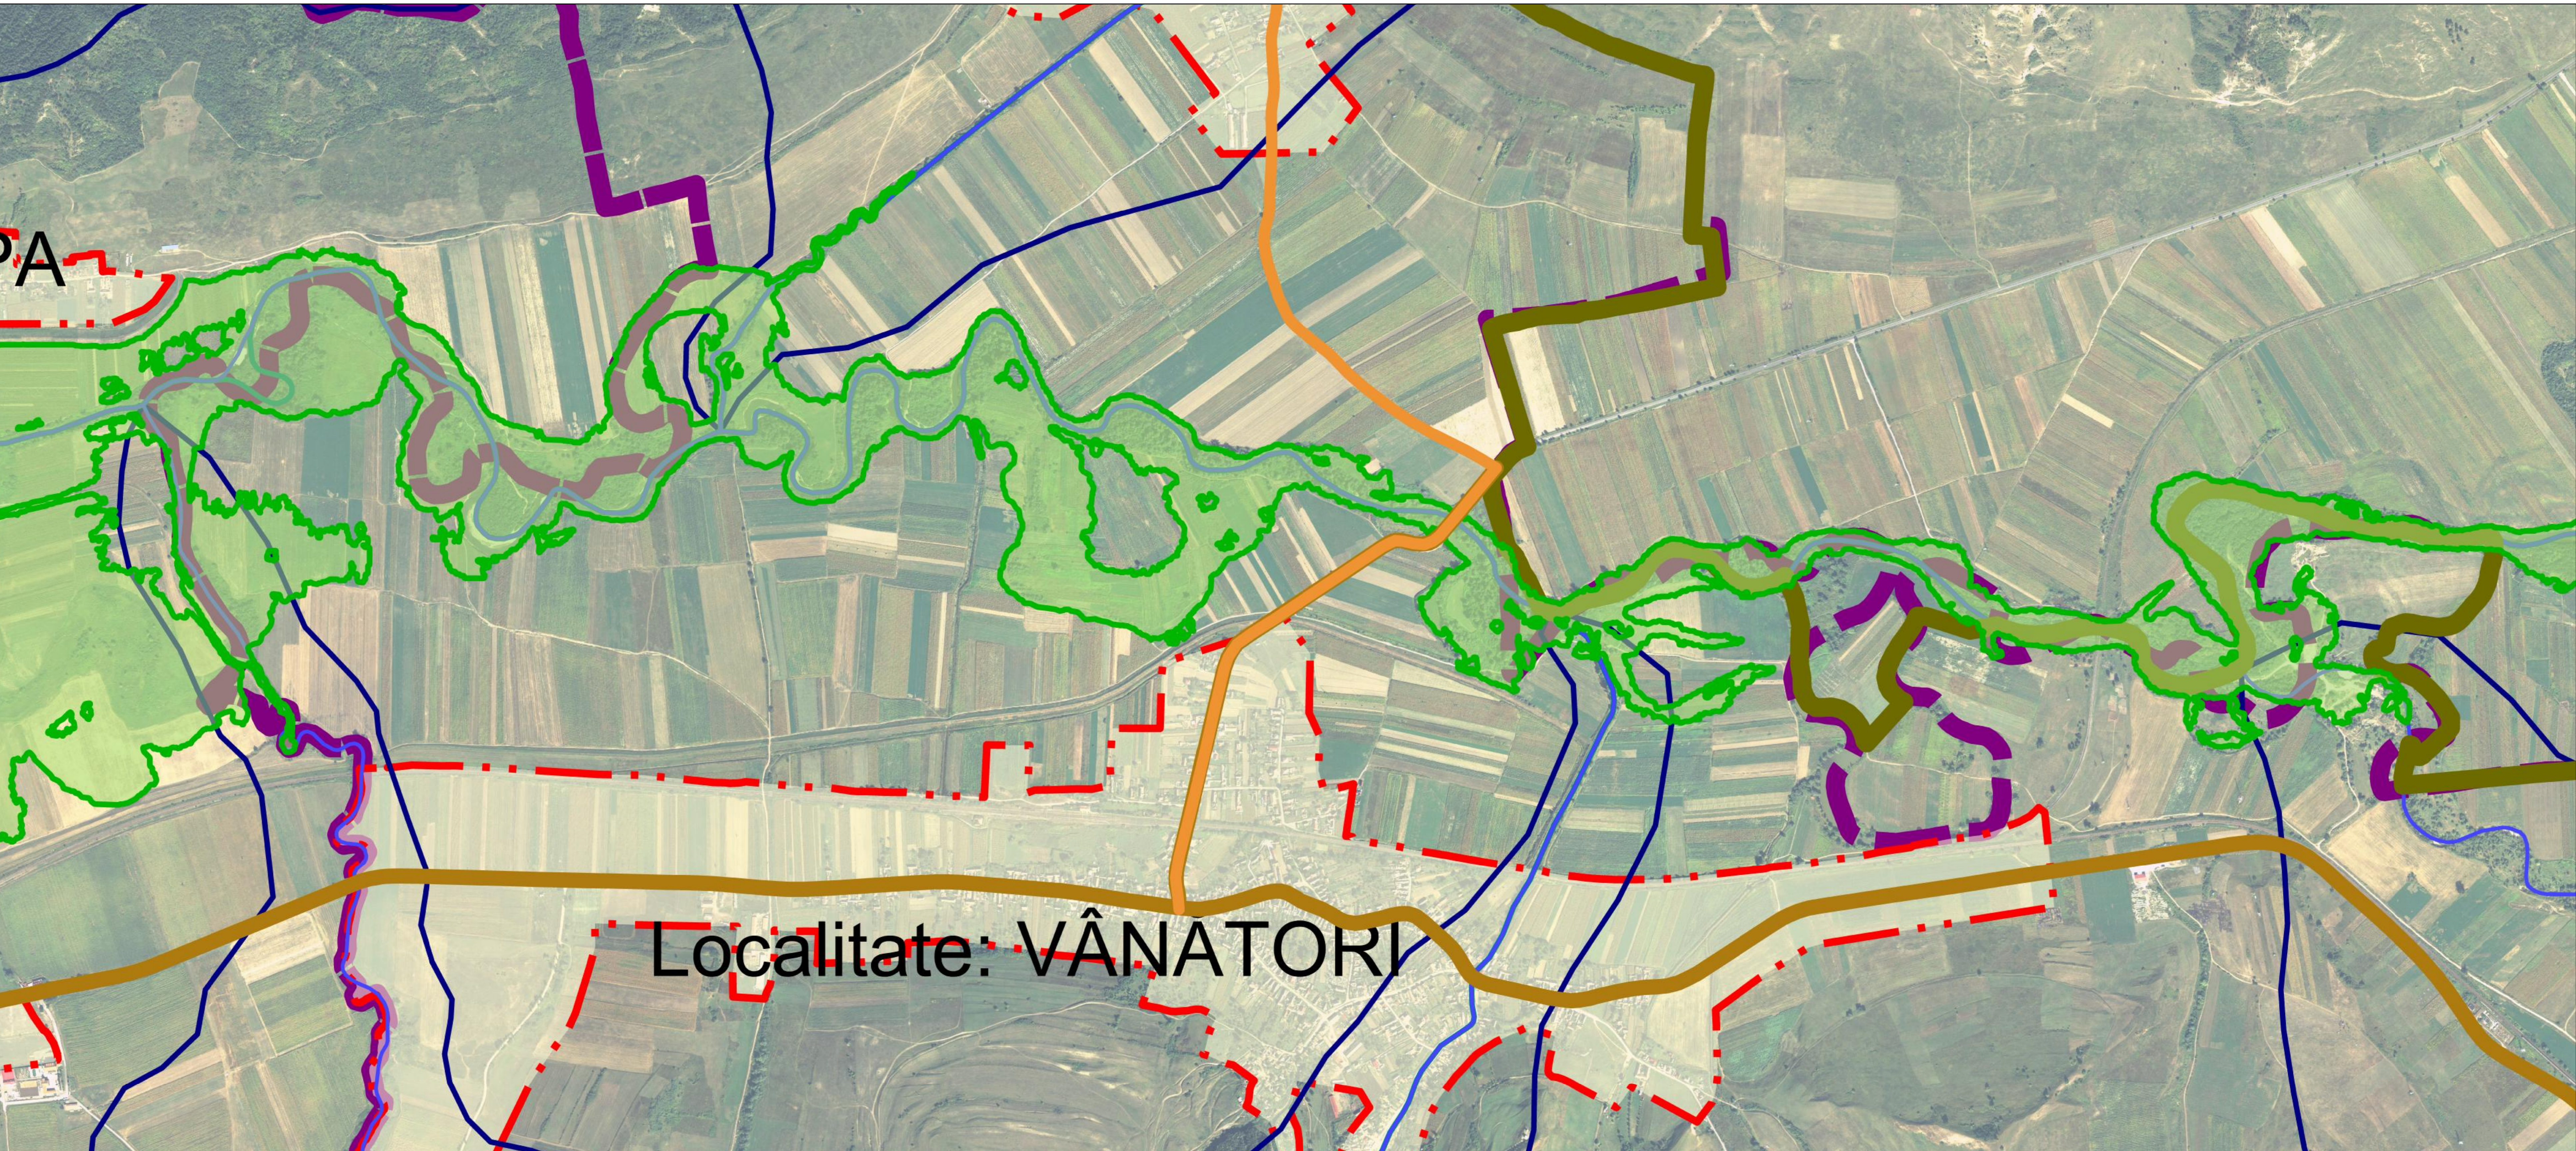

LIMITA DE INUNDABILITATE CU RISC MARE(10%)

Zona Vanatori

Legend

- DRUMURI
- DC
- DJ
- DN
- A Etichete localitati
- A Etichete
- EPRTR\_high\_MS
- CI\_mare
- Limita5km\_MS
- Limita\_MS
- BL\_high\_MS
- Loc\_high\_MS
- Retea\_hidro\_MS
- Sectoare\_HHRI\_MS
- Bazin\_hidro\_MS
- Localitati
- Comune
- Municipii
- Orase
- Administrative
- Comune
- Municipii
- Orase