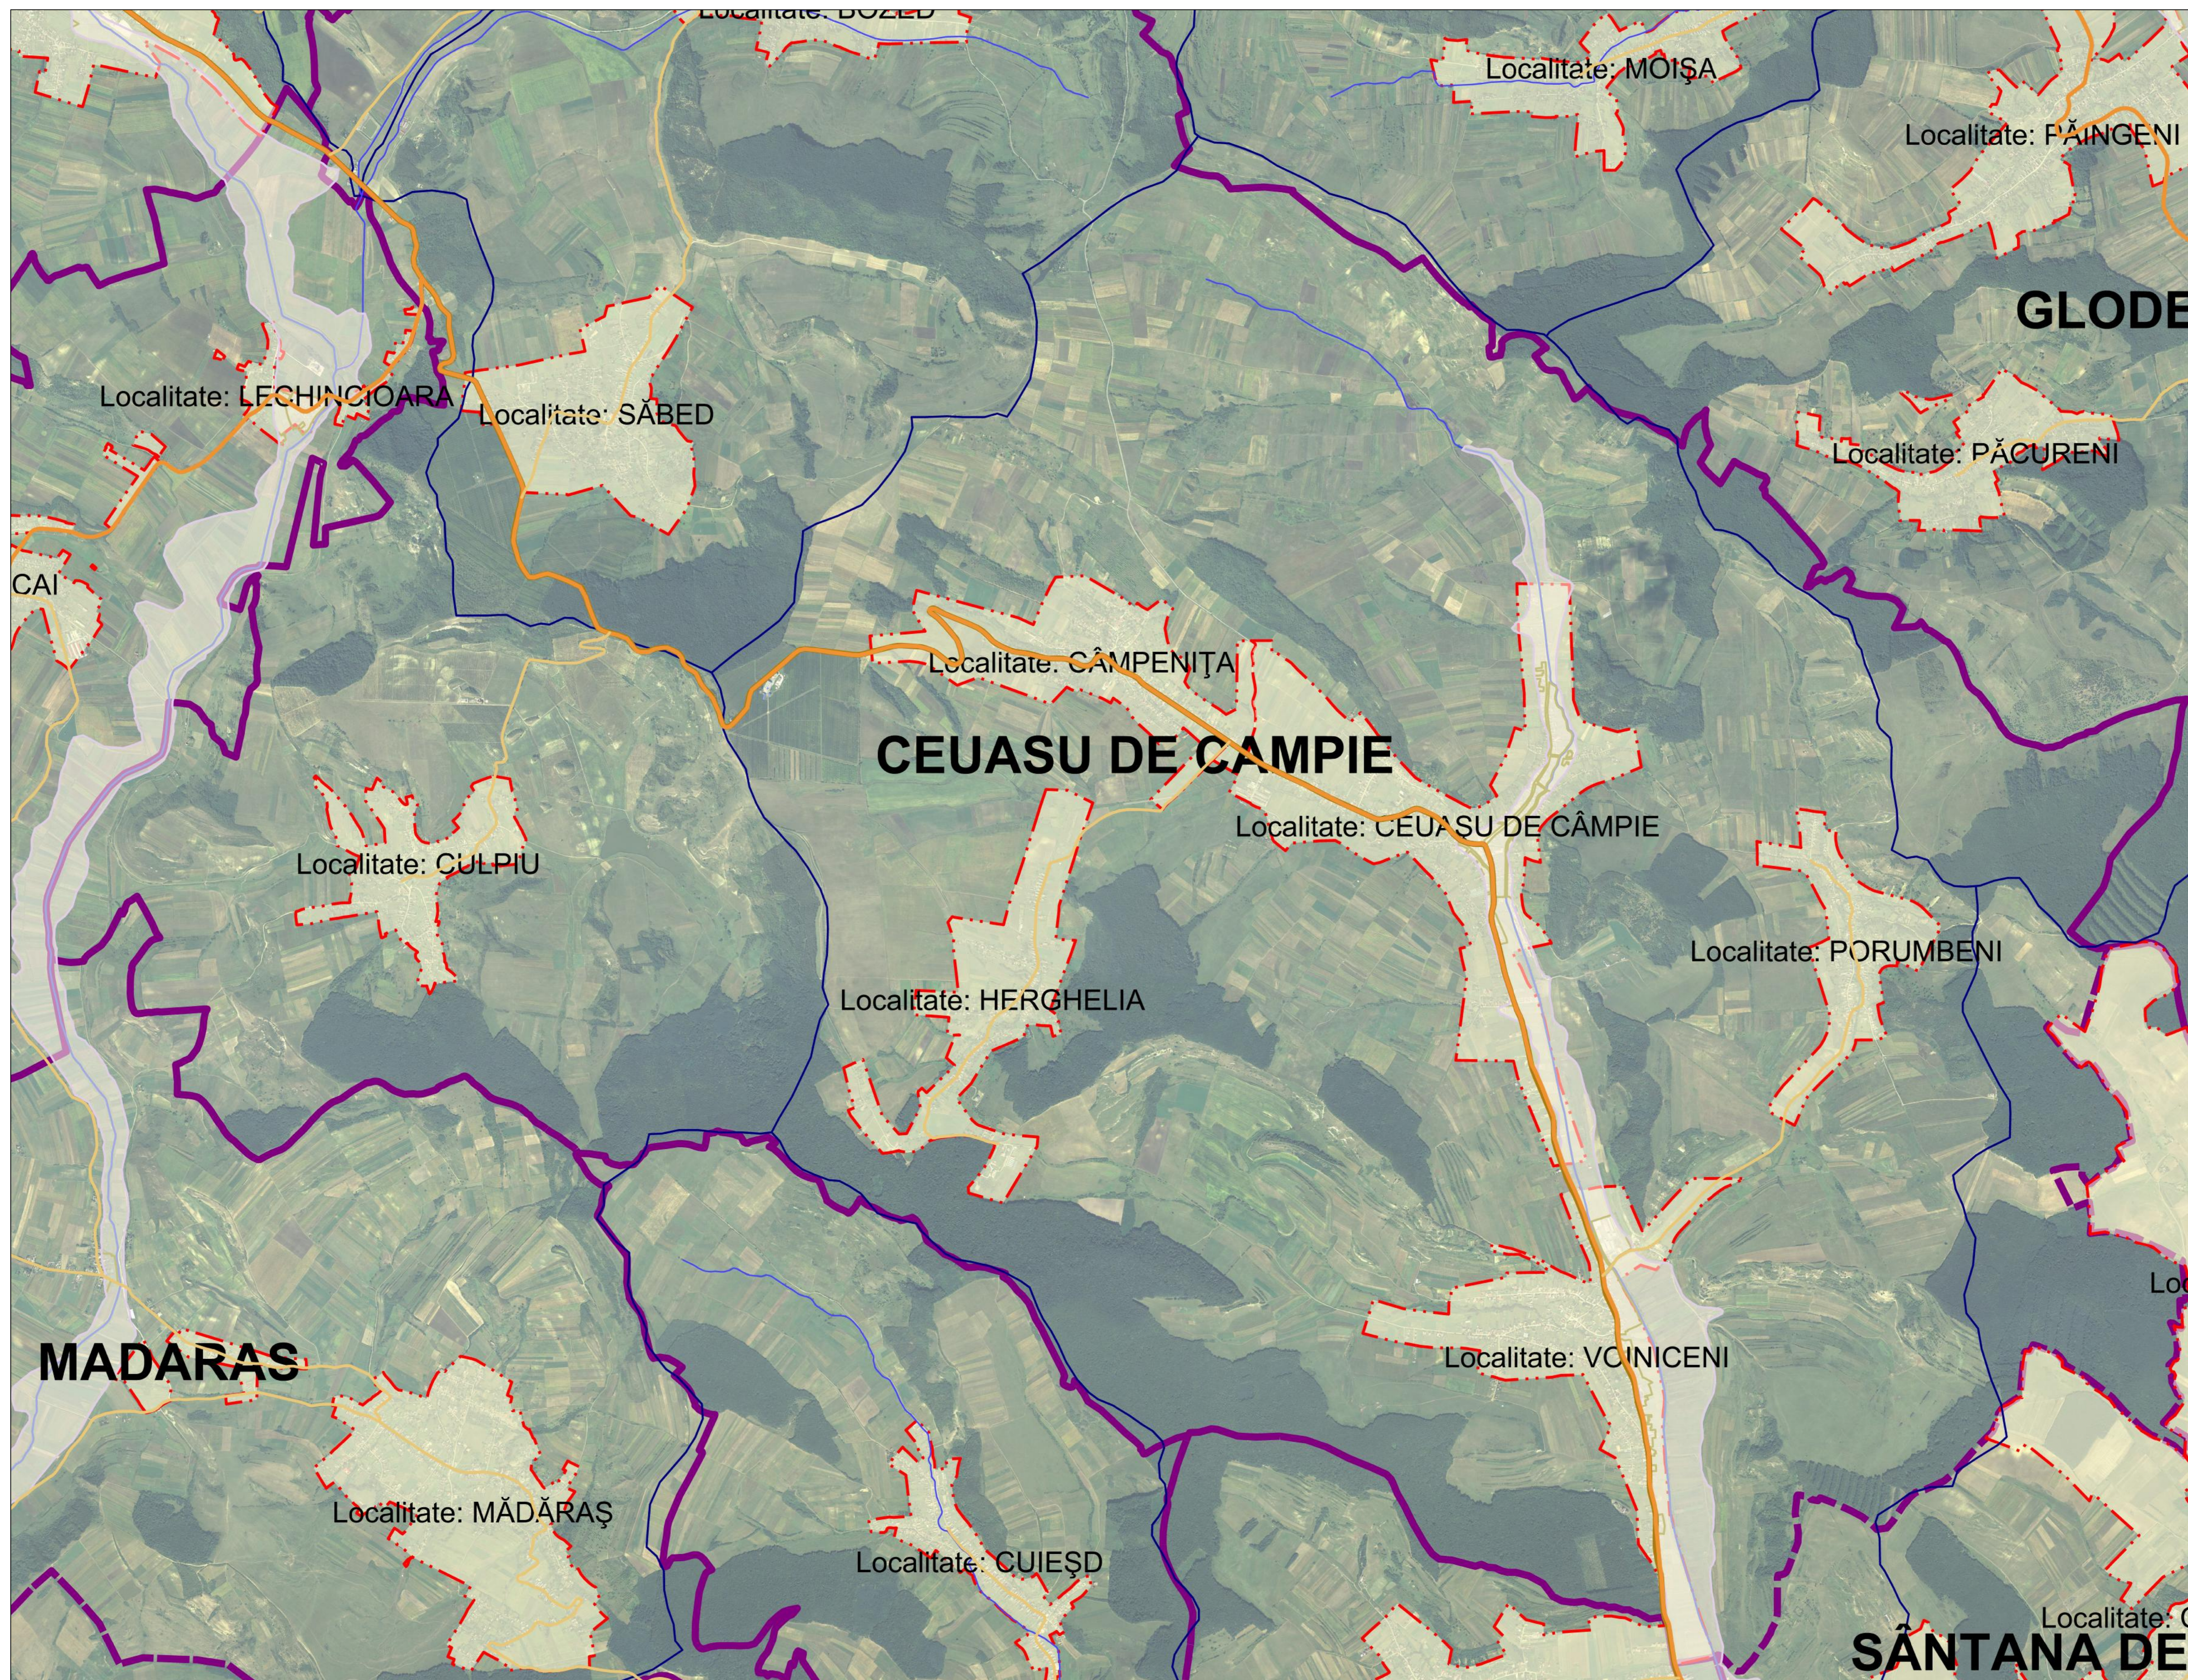

LIMITA DE INUNDABILITATE MEDIE (1%) ZONA CEUASU DE CIMPIE

Legend

- DRUMURI
- DC
- DJ
- DN
- ^ Etichete localitati
- A Etichete
- EPRTR_med_MS
- IPCC_med_MS
- CI_medie
- Limita5km_MS
- Limita_MS
- BI_med_MS
- Loc_med_MS
- Retea_hidro_MS
- Sectoare_HHRI_MS
- Bazin_hidro_MS
- Localitati
- Comune
- Municipii
- Orase
- Administrative
- Comune
- Municipii
- Orase