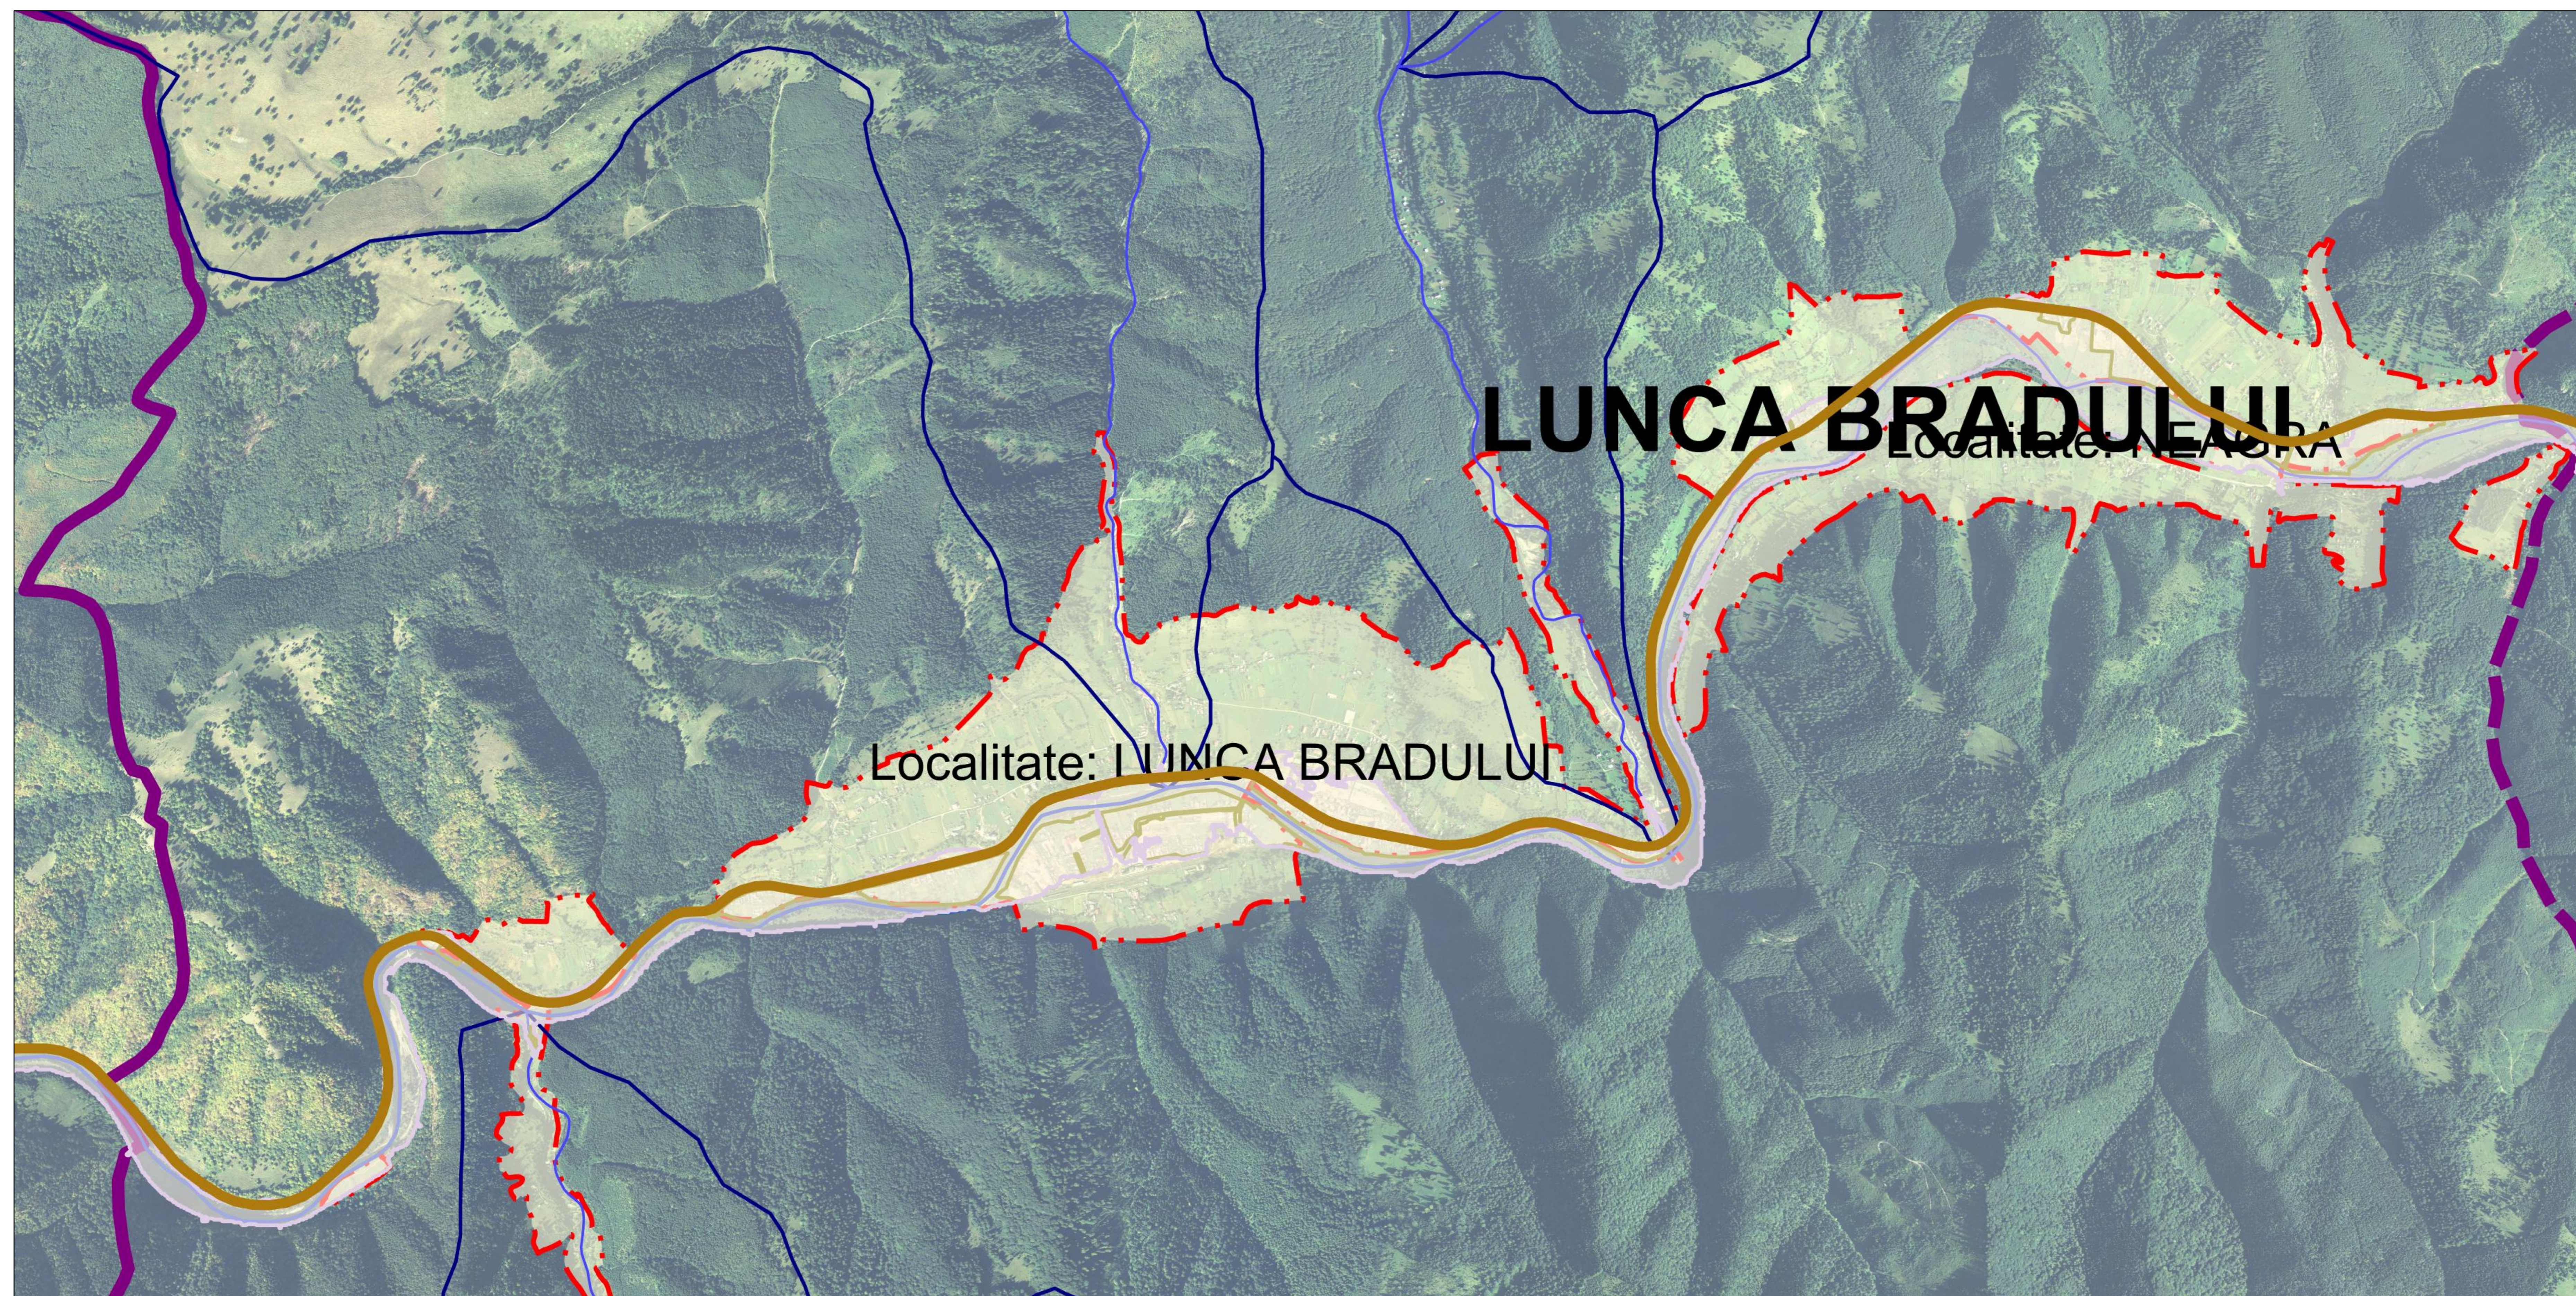

LIMITA DE INUNDABILITATE MEDIE (1%)
ZONA LUNCA BRADULUI

Legend

- DRUMURI
- DC
- DJ
- DN
- ^ Etichete localitati
- A Etichete
- EPRTR_med_MS
- IPPC_med_MS
- CI_medie
- Limita5km_MS
- Limita_MS
- BI_med_MS
- Loc_med_MS
- Retea_hidro_MS
- Sectoare_HHRI_MS
- Bazin_hidro_MS
- Localitati
- Comune
- Municipii
- Orase
- Administrative
- Comune
- Municipii
- Orase