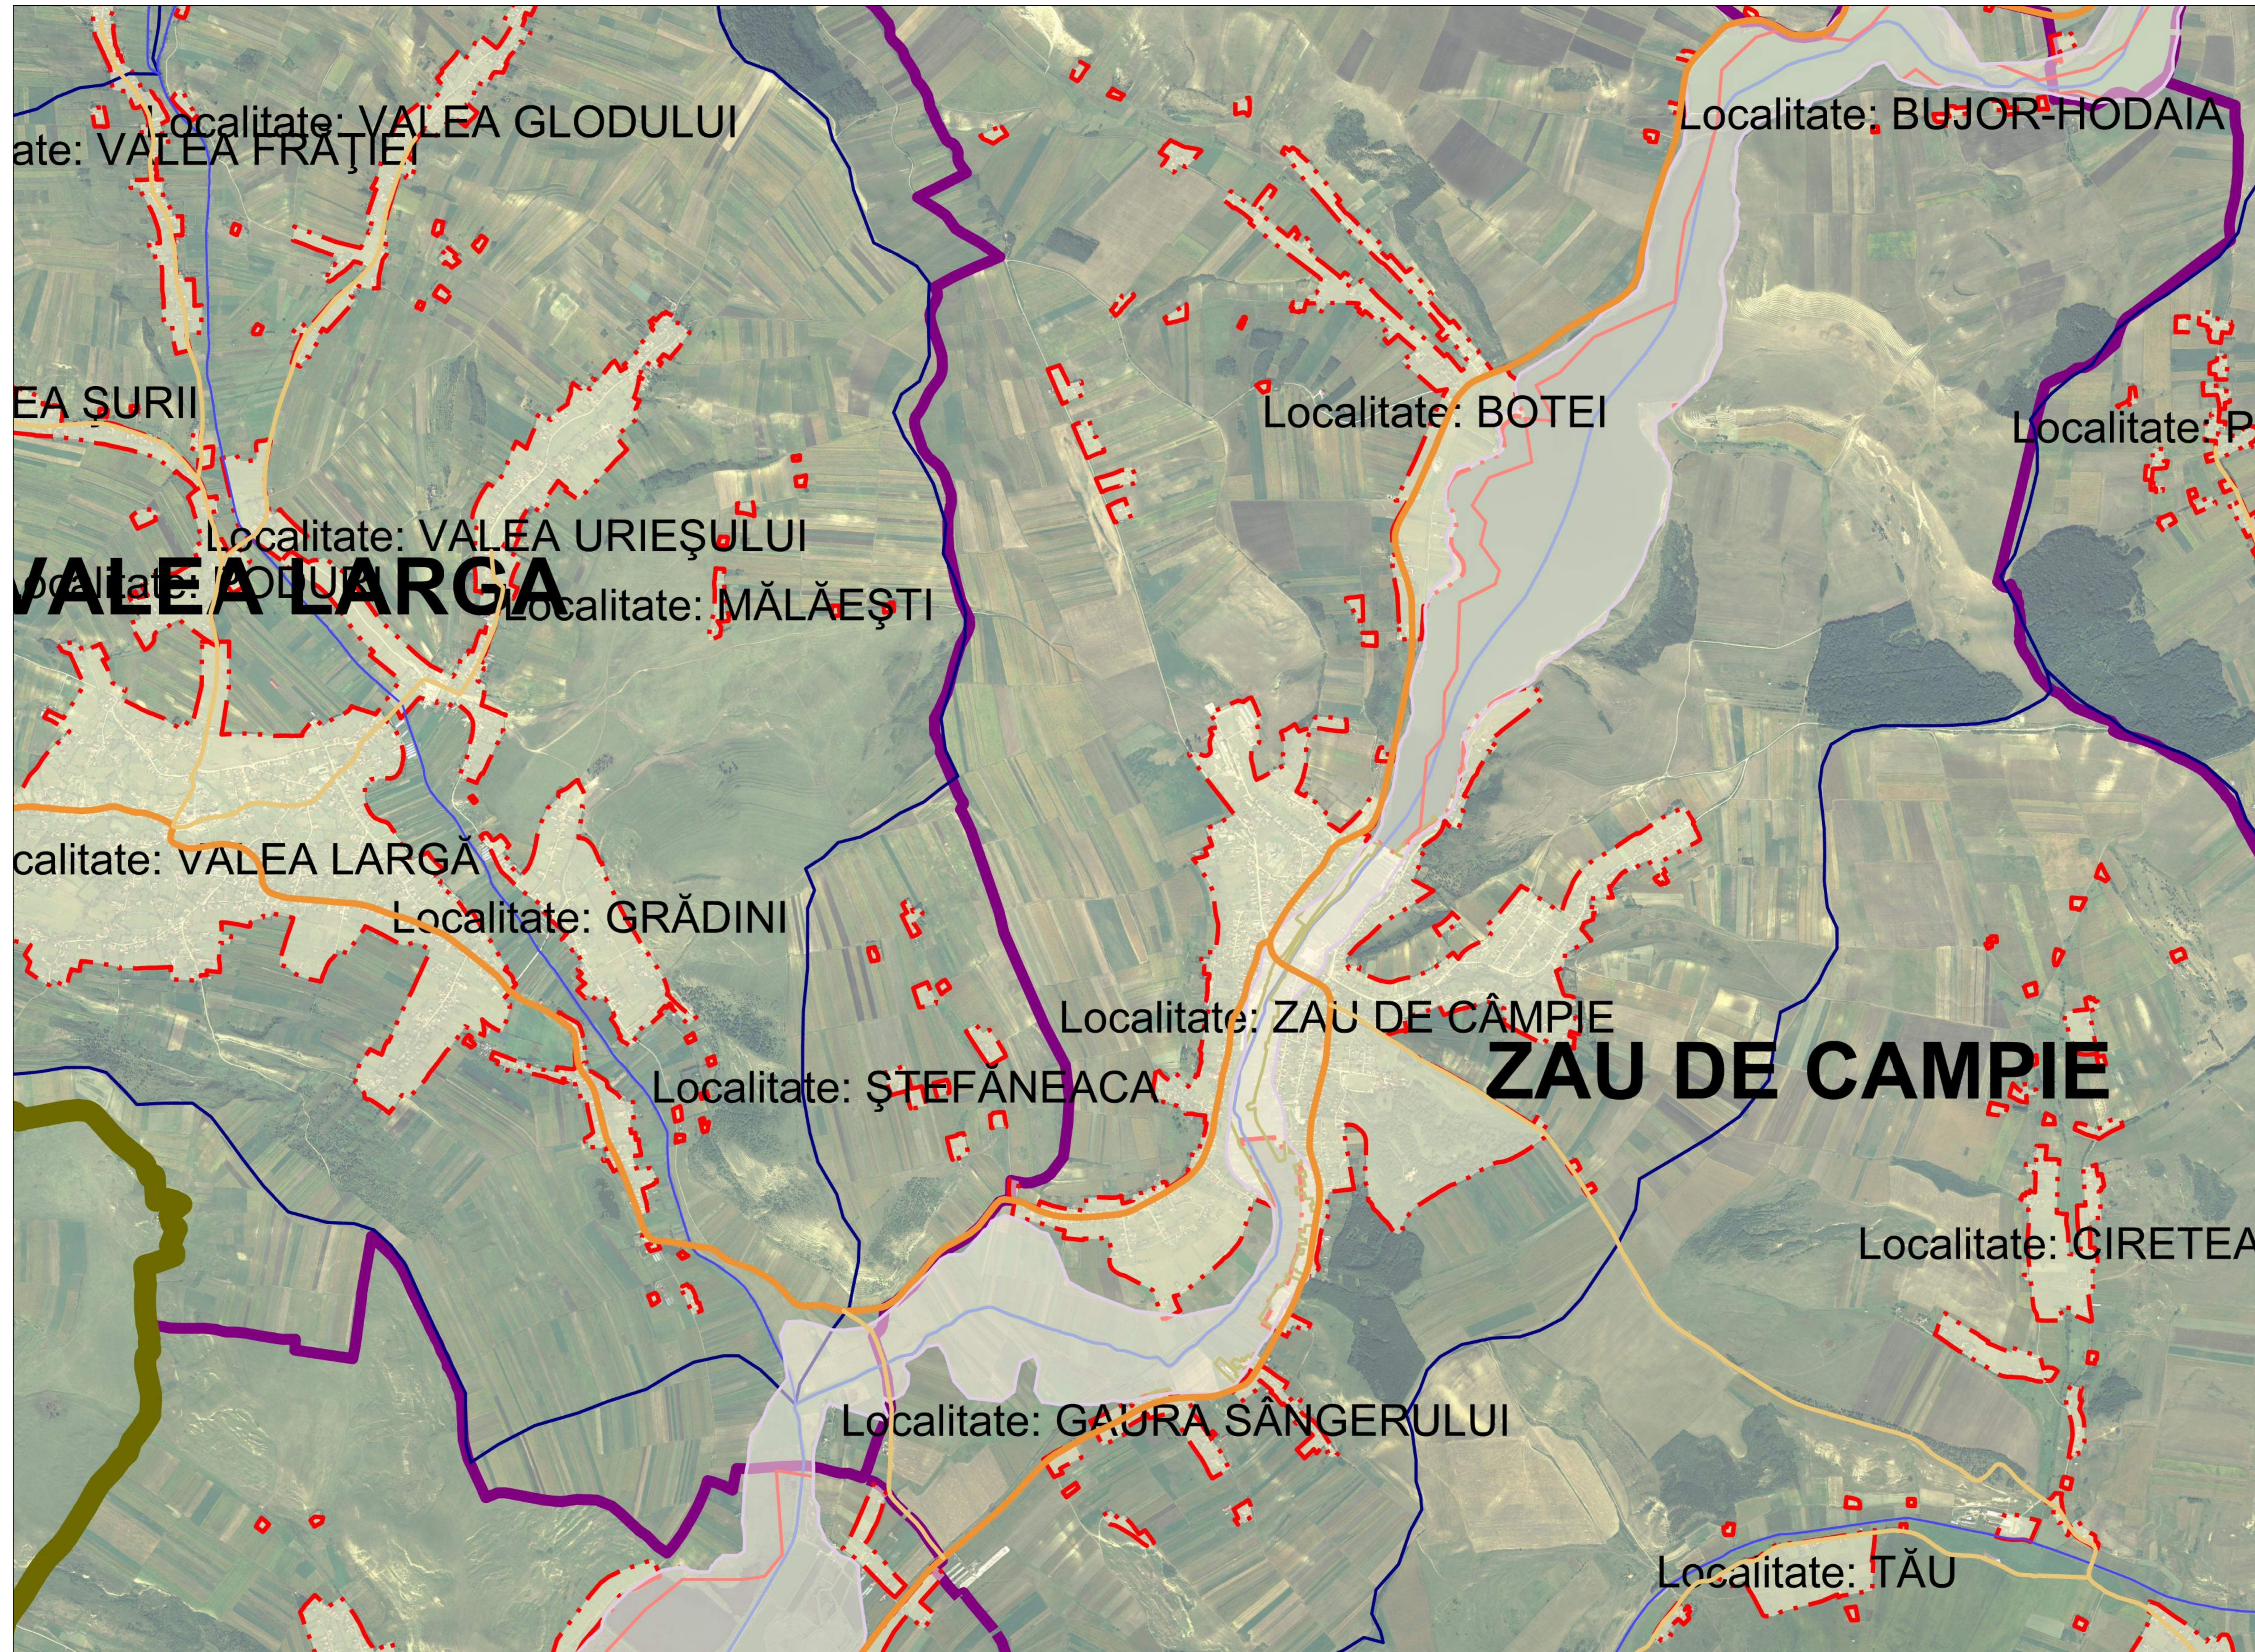

LIMITA DE INUNDABILITATE MEDIE (1%)
ZONA VALEA LARGA ZAU DE CIMPIE

Legend

- DRUMURI
- DC
- DJ
- DN
- ^ Etichete localitati
- A Etichete
- EPRTR_med_MS
- IPPC_med_MS
- CI_medie
- Limita5km_MS
- Limita_MS
- BI_med_MS
- Loc_med_MS
- Retea_hidro_MS
- Sectoare_HHRI_MS
- Bazin_hidro_MS
- Localitati
- Comune
- Municipii
- Orase
- Administrative
- Comune
- Municipii
- Orase