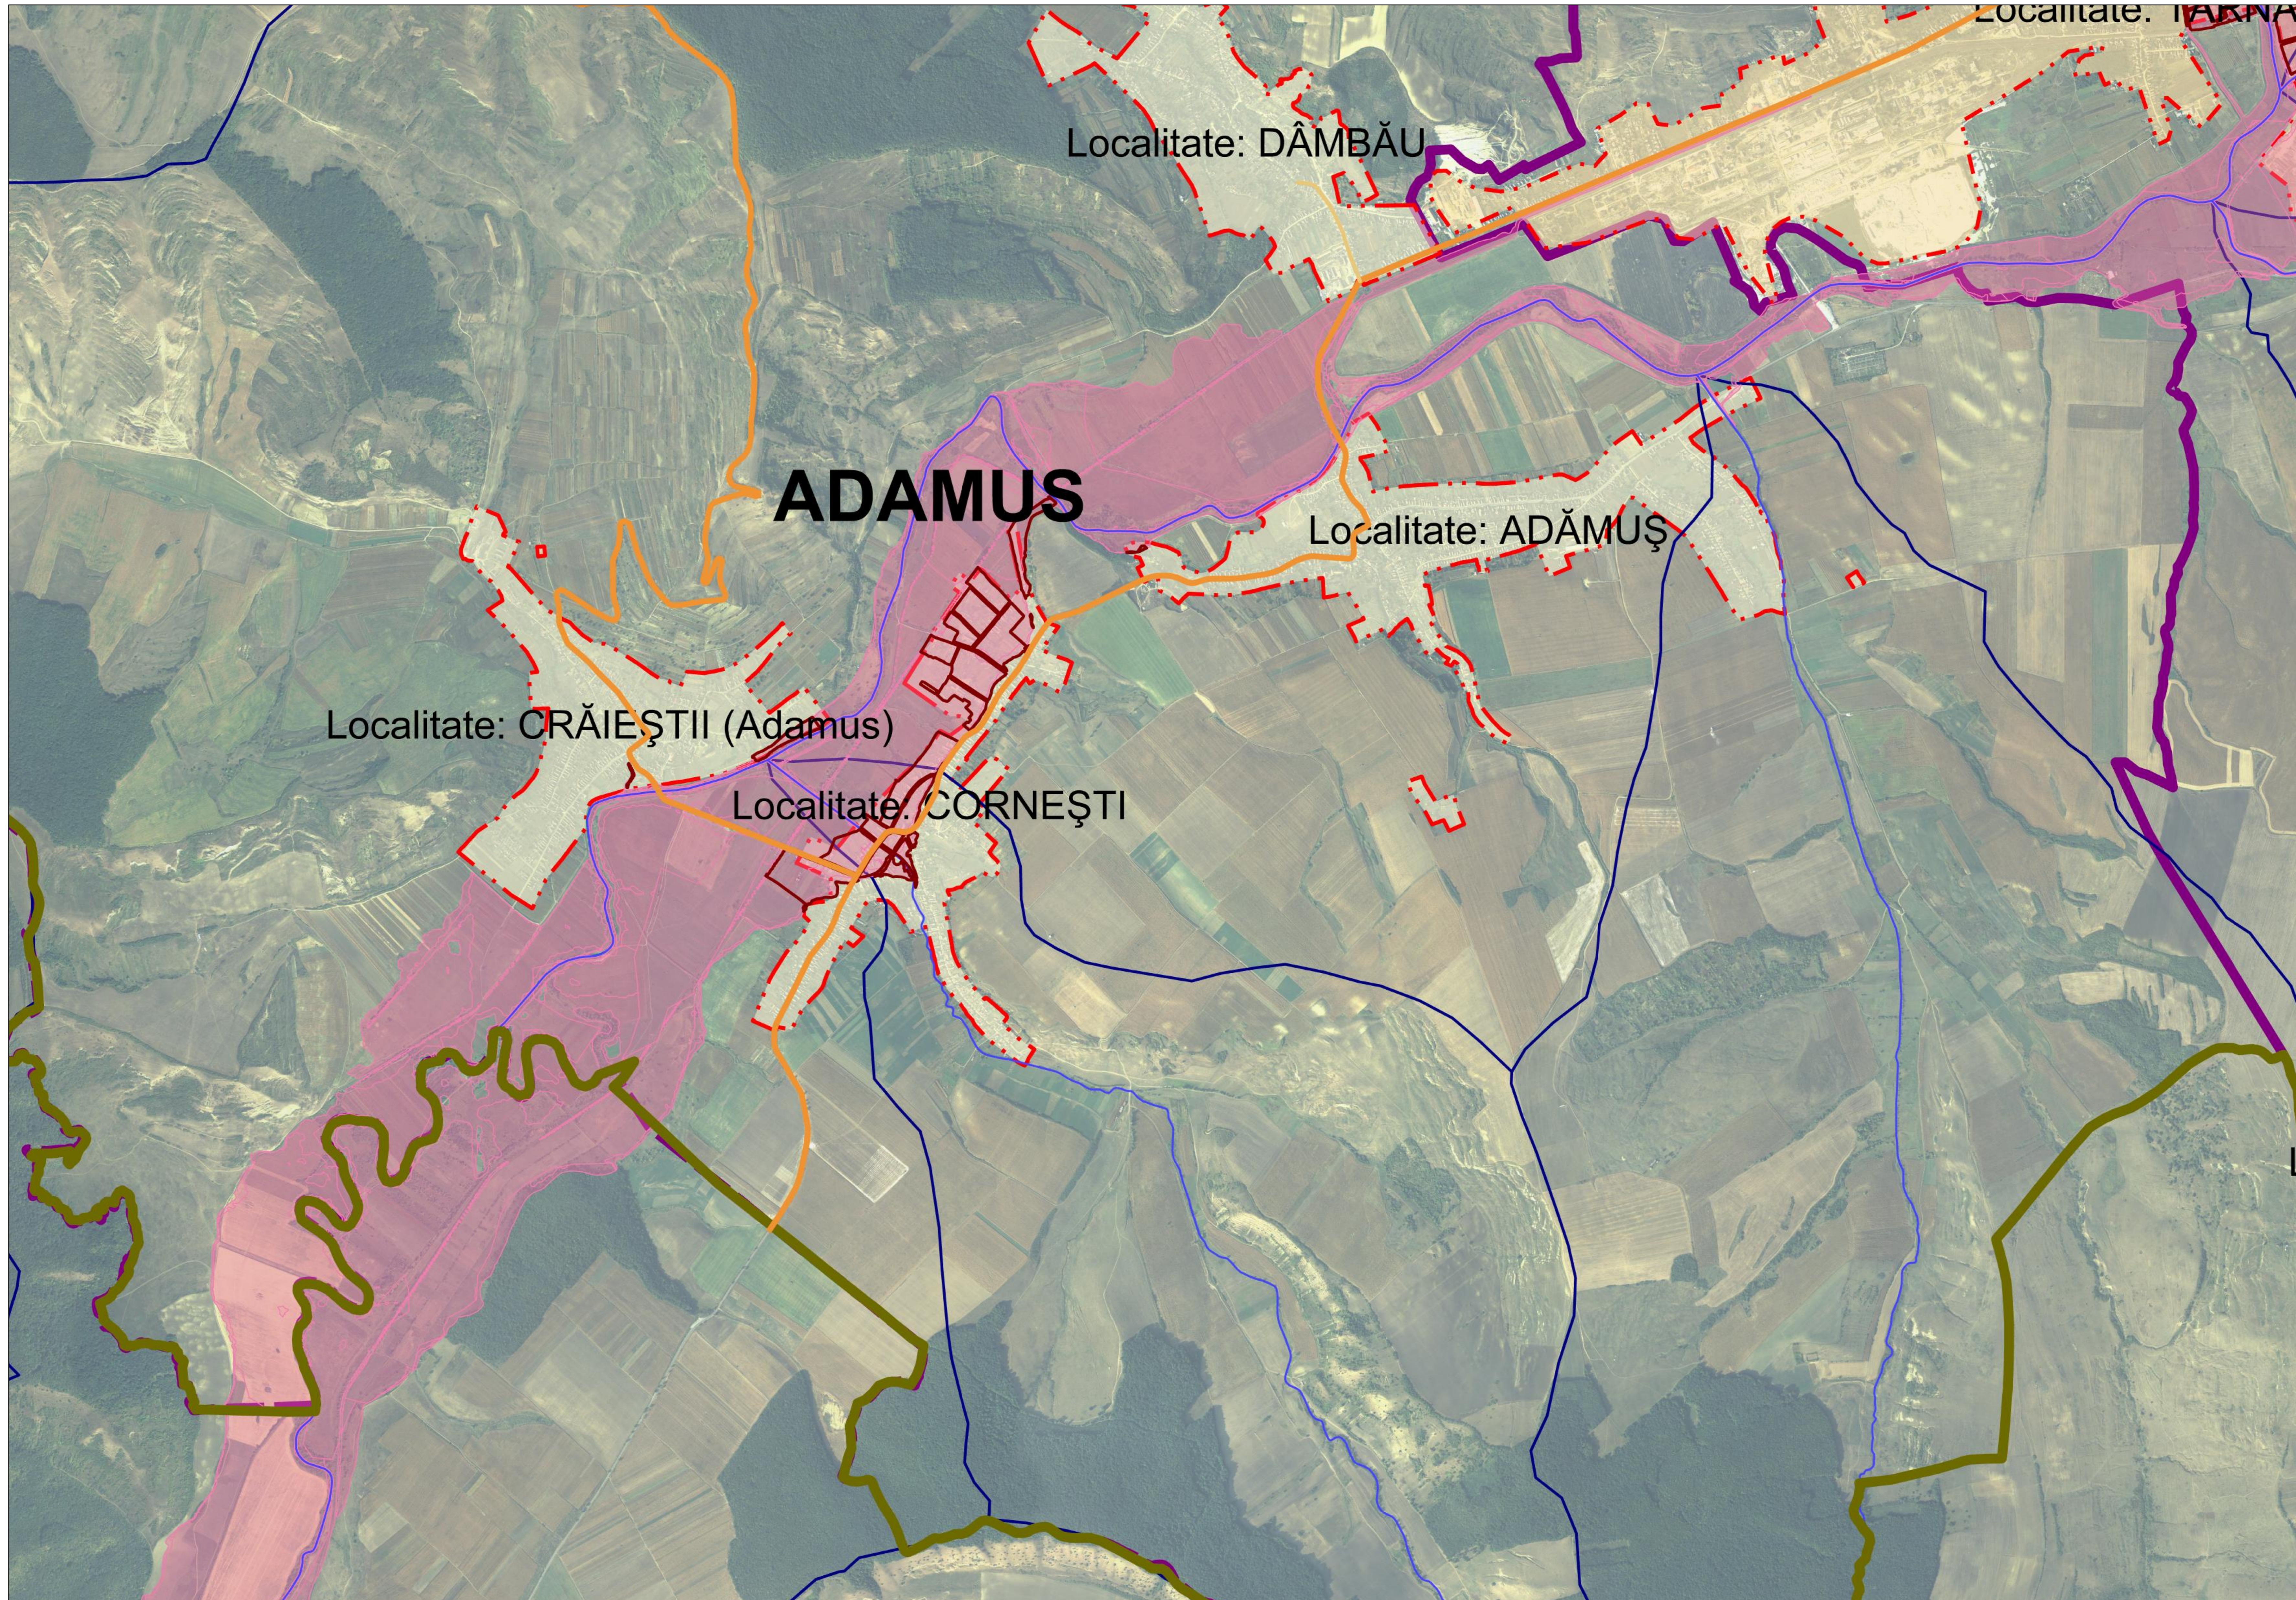

INUNDABILITATE CU RISC MARE Zona Adamus

Legend

- DRUMURI
- DC
- DJ
- DN
- Etichete localitati
- Etichete
- EPTR_high_MS
- Limita5km_MS
- Limita_MS
- BI_high_MS
- Loc_high_MS
- Retea_hidro_MS
- RS_high_MS
- Sectoare_HHRI_MS
- Bazin_hidro_MS
- Localitati
- Comune
- Municipii
- Orase
- Administrative
- Comune
- Municipii
- Orase