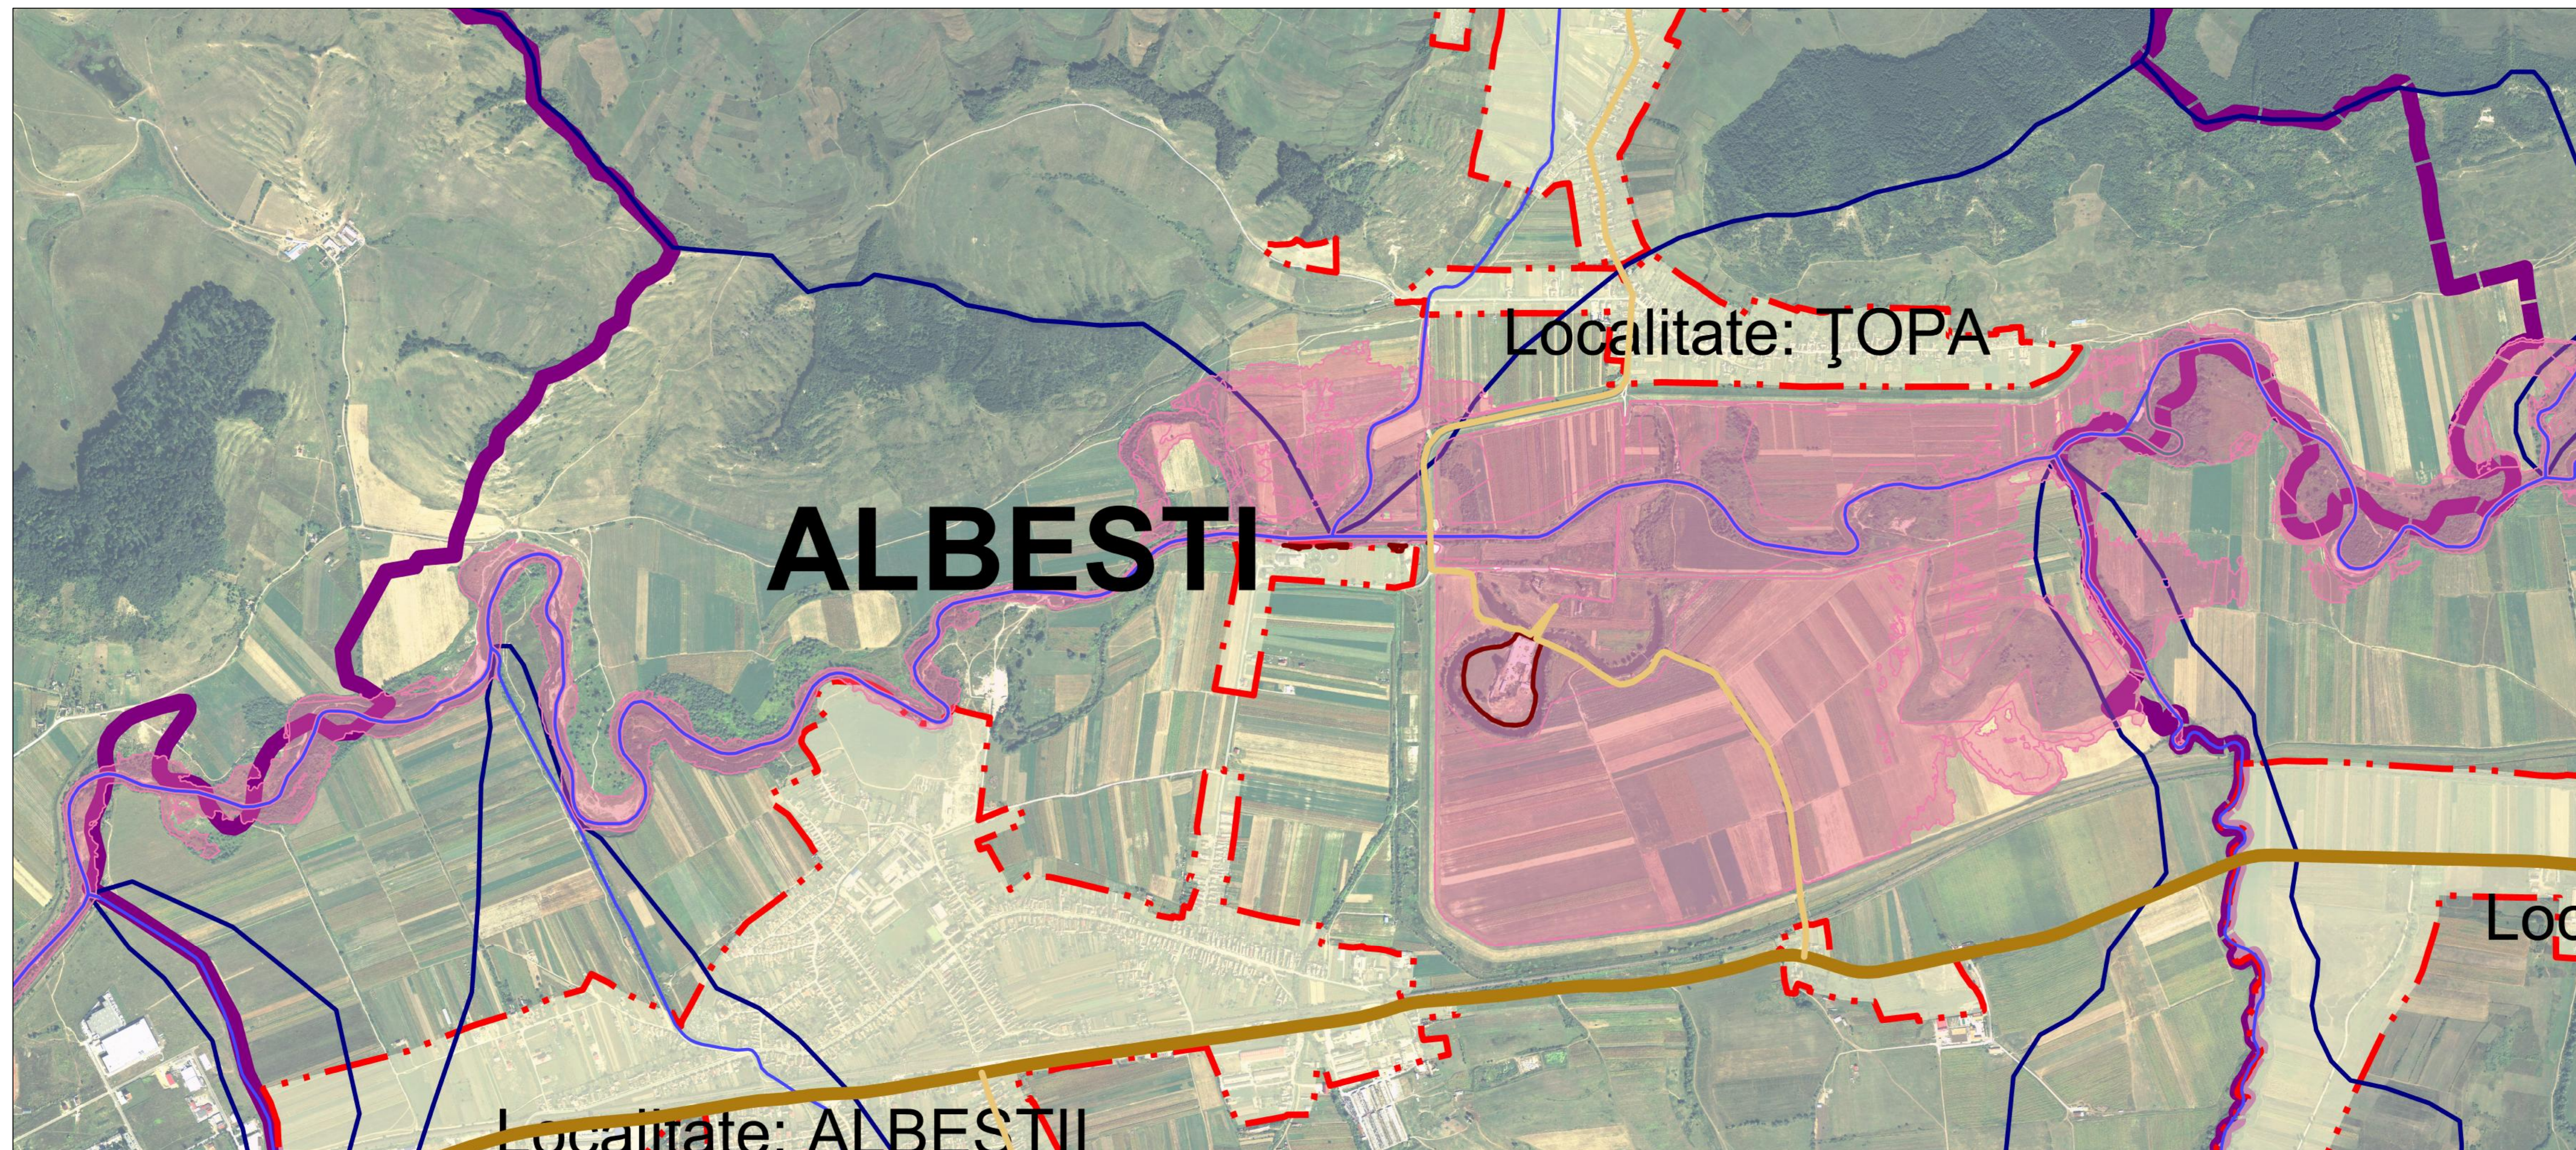

INUNDABILITATE CU RISC MARE  
Zona Albesti

Legend	
DRUMURI	
DC	
DJ	
DN	
A	Etichete localitati
A	Etichete
.	EPRTR_high_MS
	Limita5km_MS
	Limita_MS
	BI_high_MS
	Loc_high_MS
	Retea_hidro_MS
	RS_high_MS
	Sectoare_HHRI_MS
	Bazin_hidro_MS
	Localitati
	Comune
	Municipii
	Orase
	Administrative
	Comune
	Municipii
	Orase