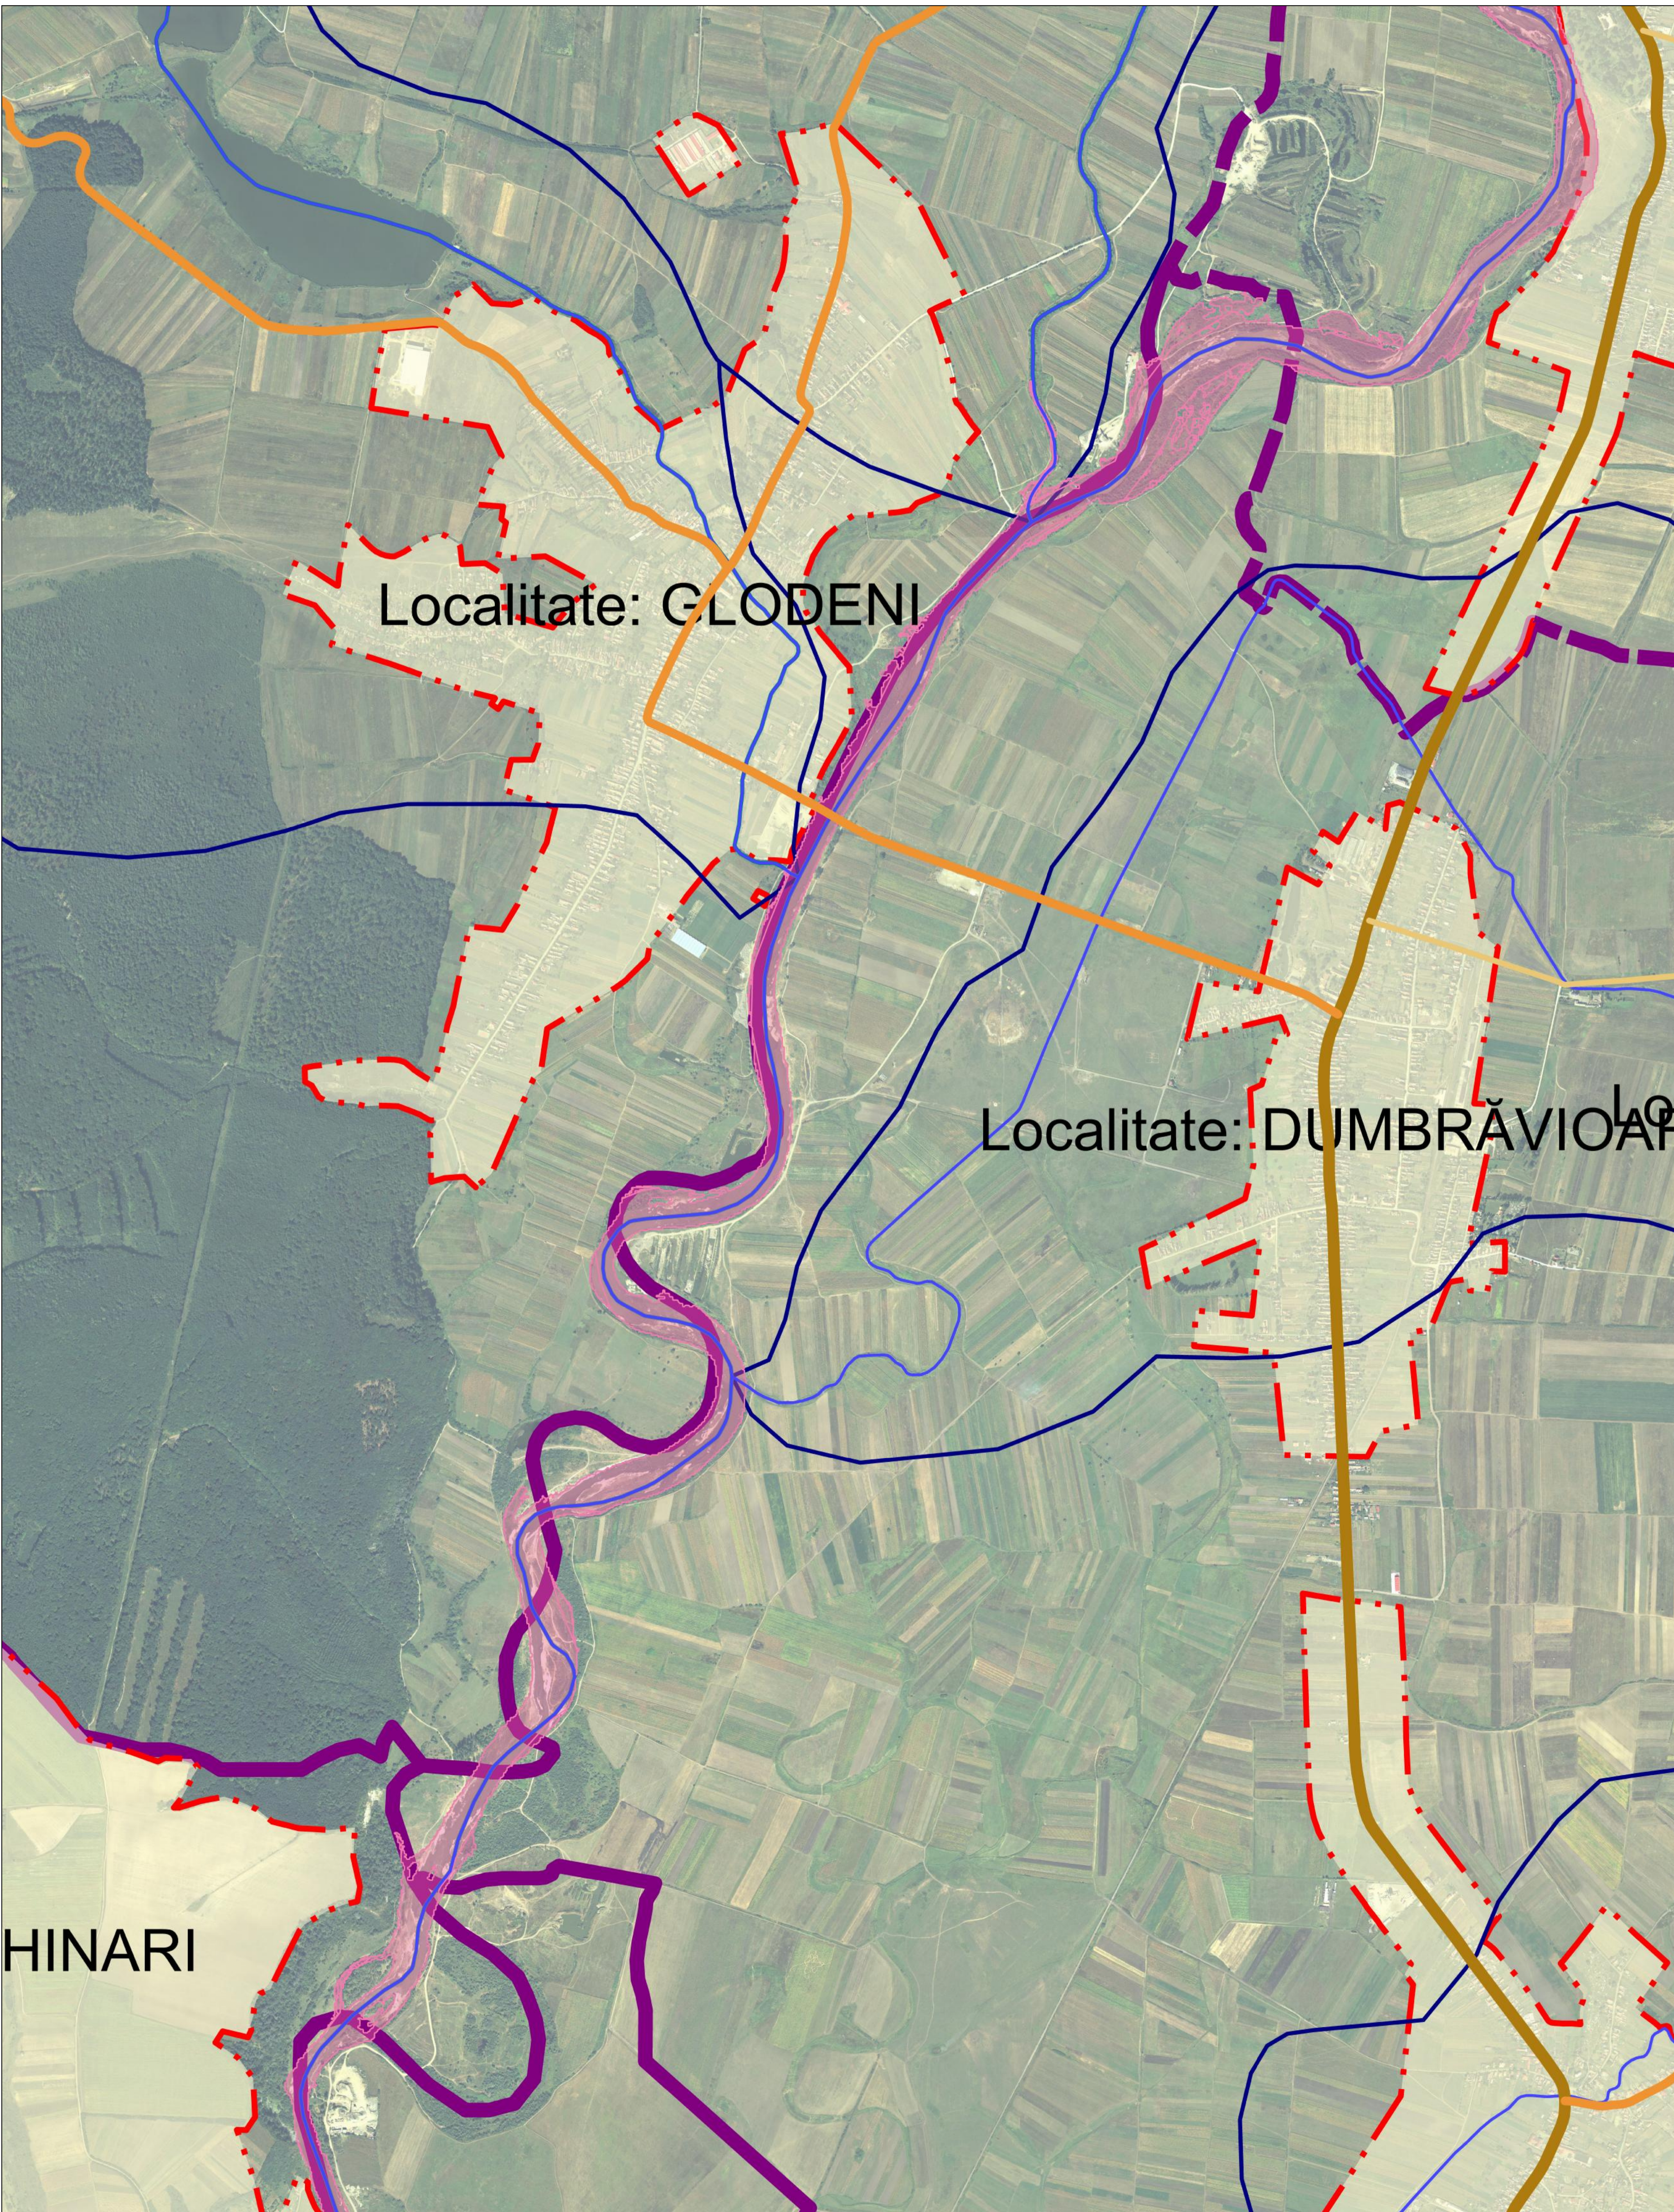

NUNDABILITATE CU RISC MARE
Zona Ernei - Glodeni

Legend

- DRUMURI
- DC
- DJ
- DN
- Etichete localitati
- Etichete
- EPRTR_high_MS
- Limita5km_MS
- Limita_MS
- BI_high_MS
- Loc_high_MS
- Retea_hidro_MS
- RS_high_MS
- Sectoare_HHRI_MS
- Bazin_hidro_MS
- Localitati
- Comune
- Municipii
- Orase
- Administrative
- Comune
- Municipii
- Orase