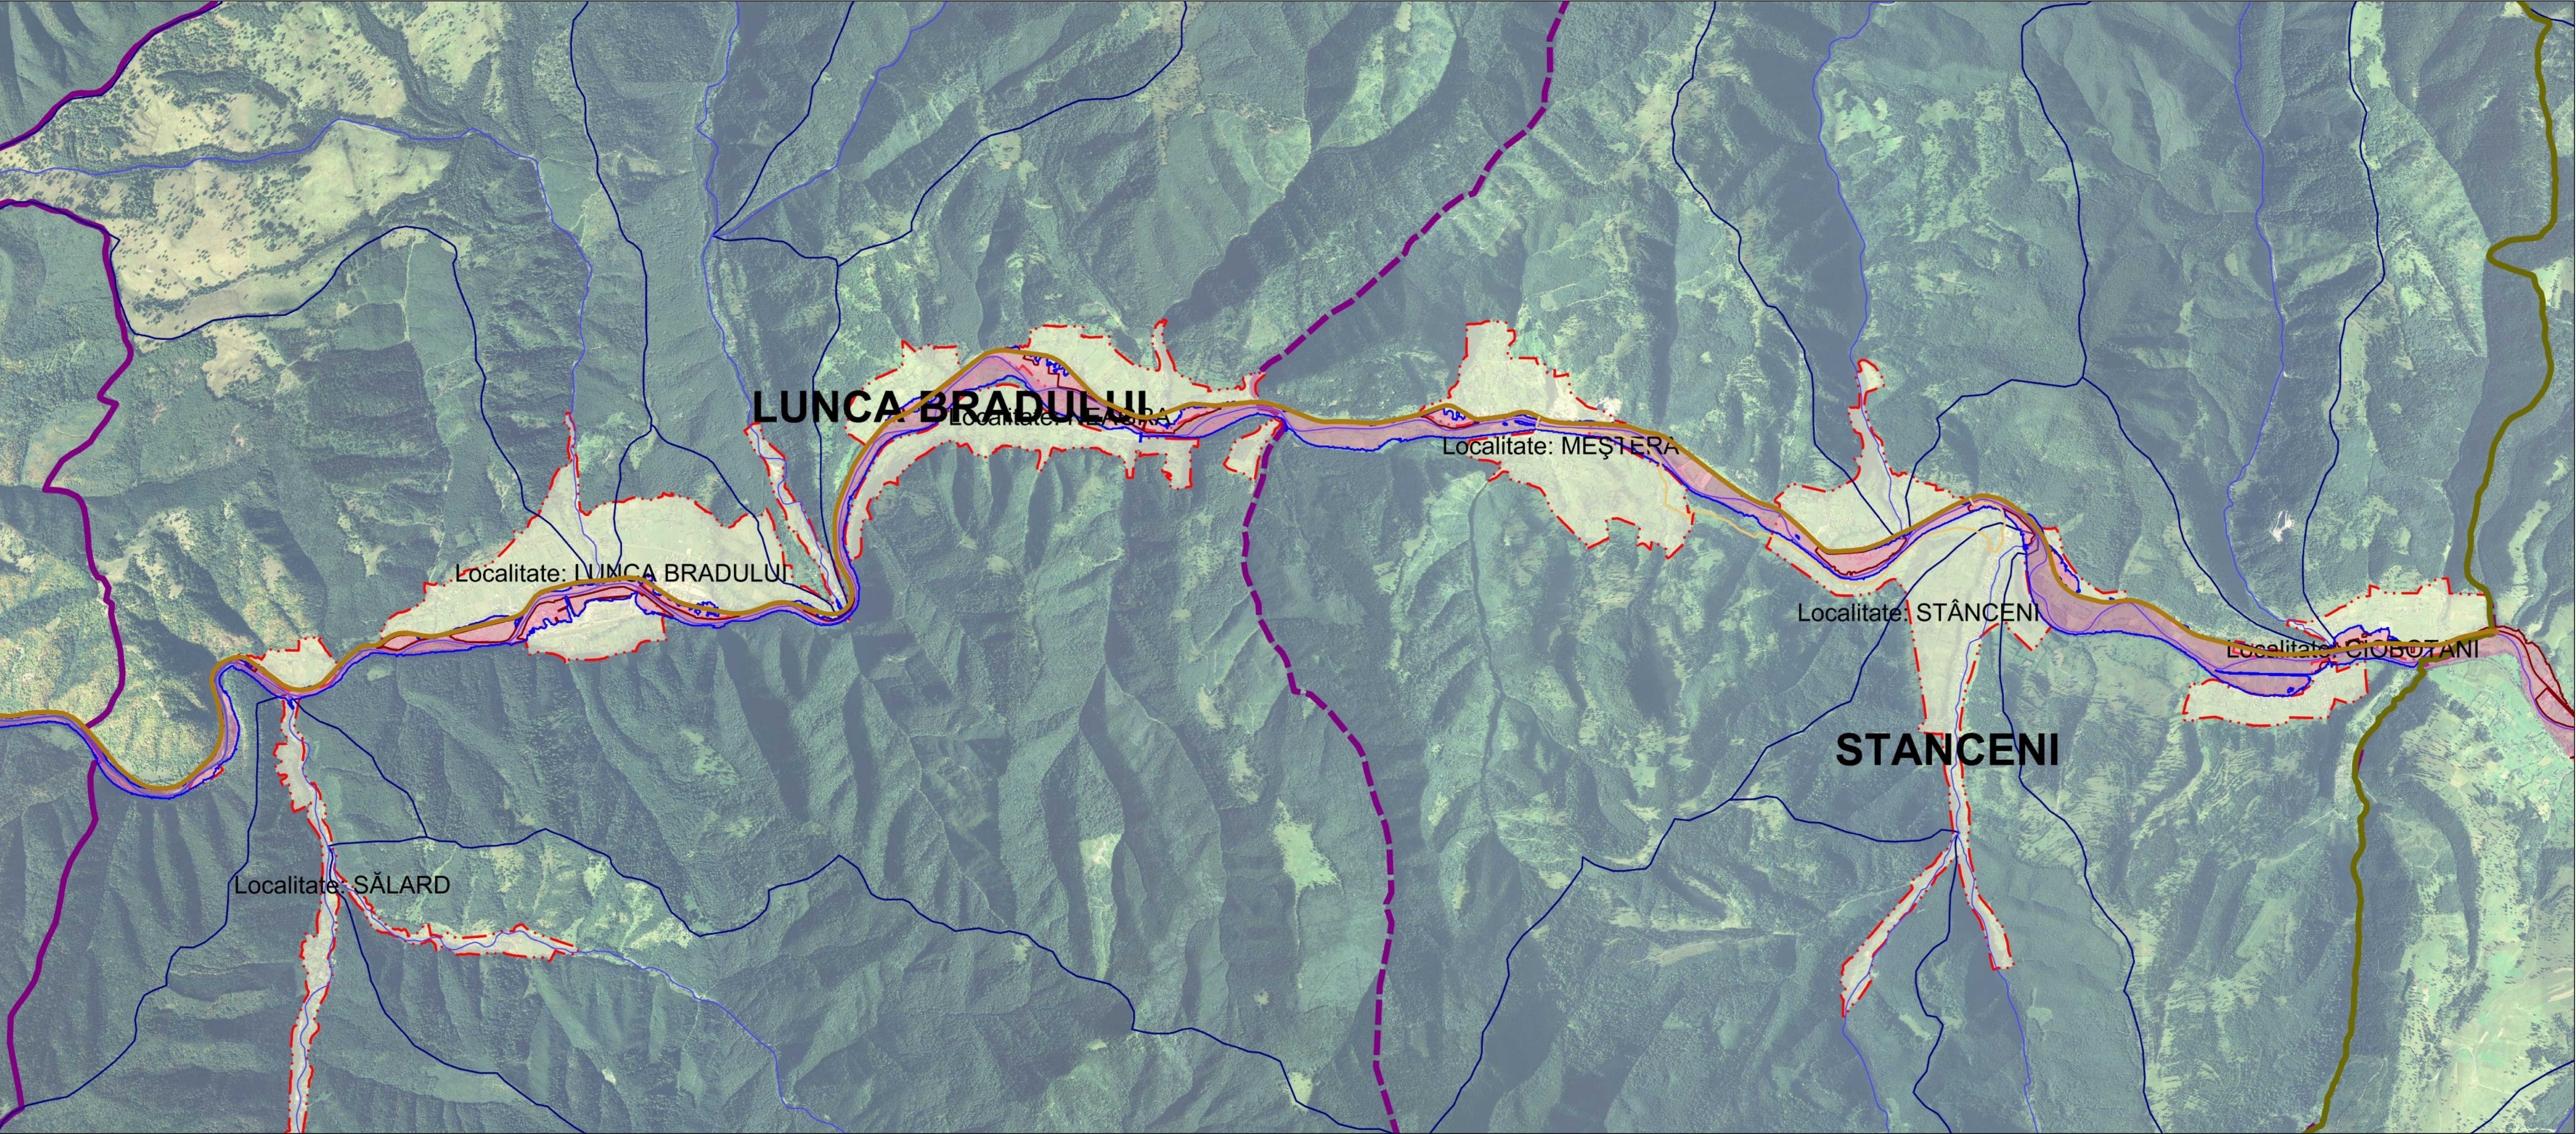

INUNDABILITATE CU RISC MARE Zona Lunca Bradului - Sanceni

Legend

- DRUMURI
- DC
- DJ
- DN
- Etichete localitati
- Etichete
- EPRTR_high_MS
- Limita5km_MS
- Limita_MS
- Bl_high_MS
- Loc_high_MS
- Retea_hidro_MS
- RS_high_MS
- Sectoare_HHRI_MS
- Bazin_hidro_MS
- Localitati
- Comune
- Municipii
- Orase
- Administrative
- Comune
- Municipii
- Orase