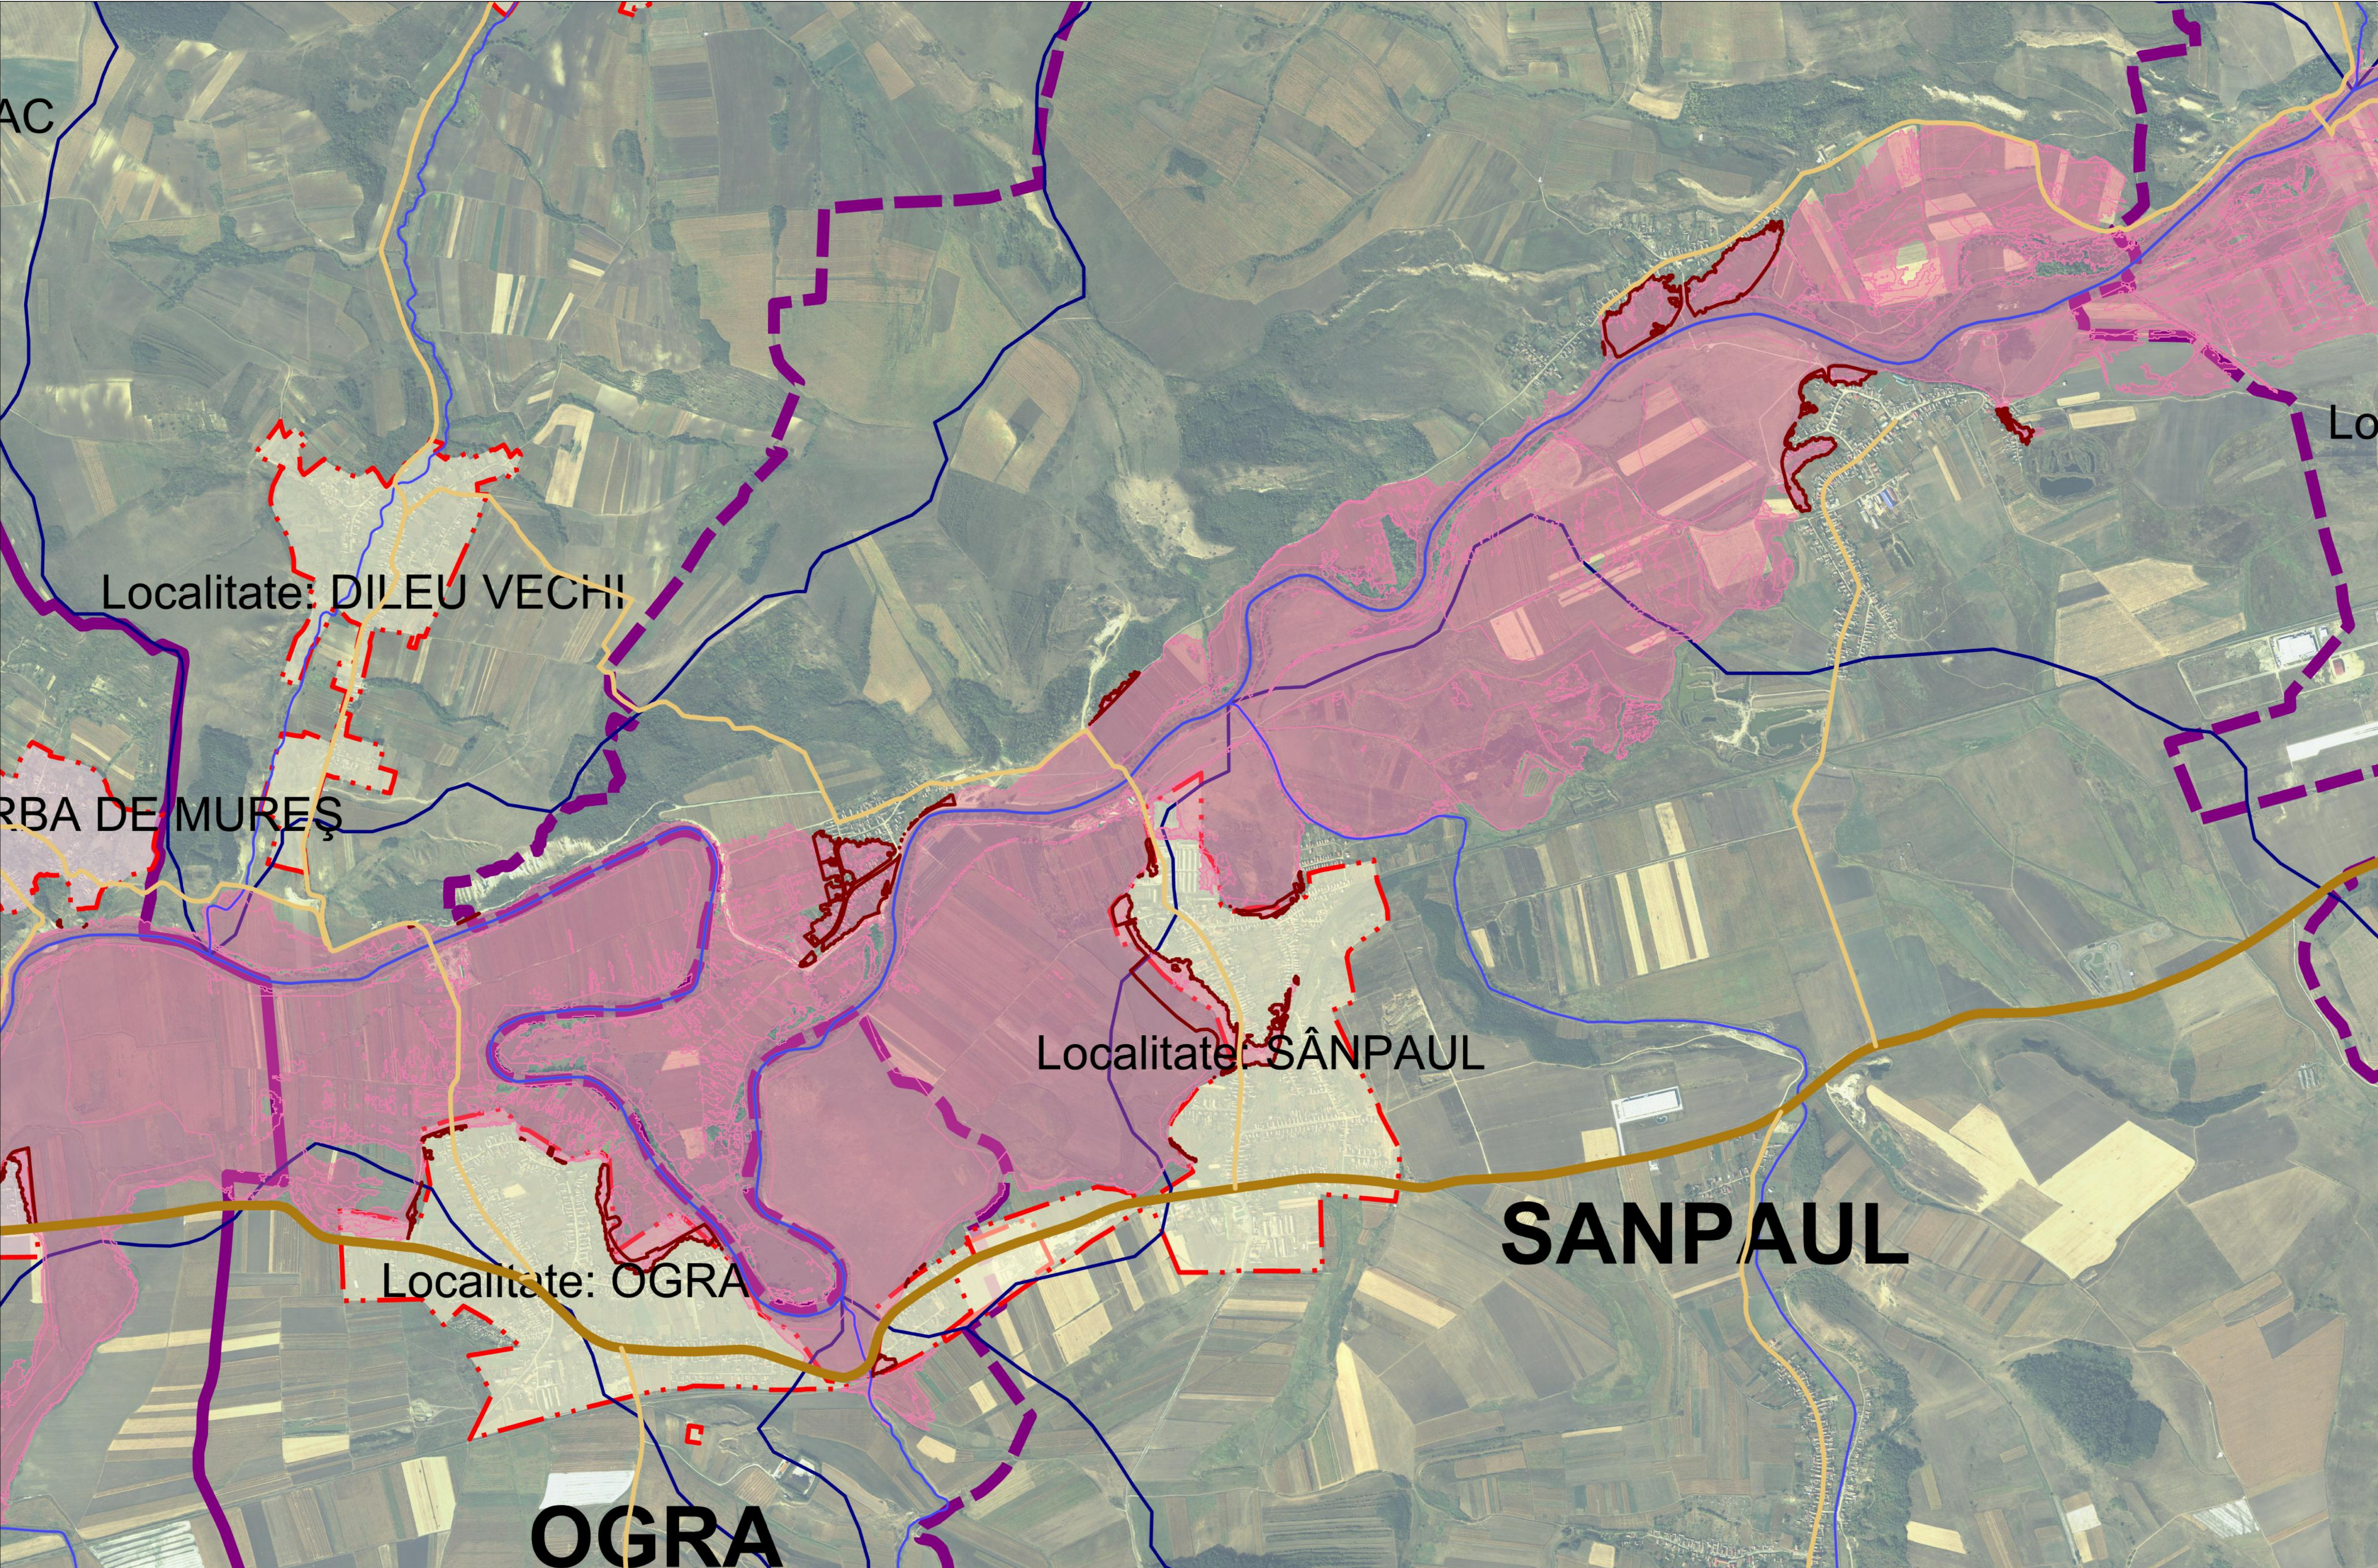

INUNDABILITATE CU RISC MARE
Zona Ogra - Sanpaul

Legend

- DRUMURI
- DC
- DJ
- DN
- Etichete localitati
- Etichete
- EPRTR_high_MS
- Limita5km_MS
- Limita_MS
- BI_high_MS
- Loc_high_MS
- Retea_hidro_MS
- RS_high_MS
- Sectoare_HHRI_MS
- Bazin_hidro_MS
- Localitati
- Comune
- Municipii
- Orase
- Administrative
- Comune
- Municipii
- Orase