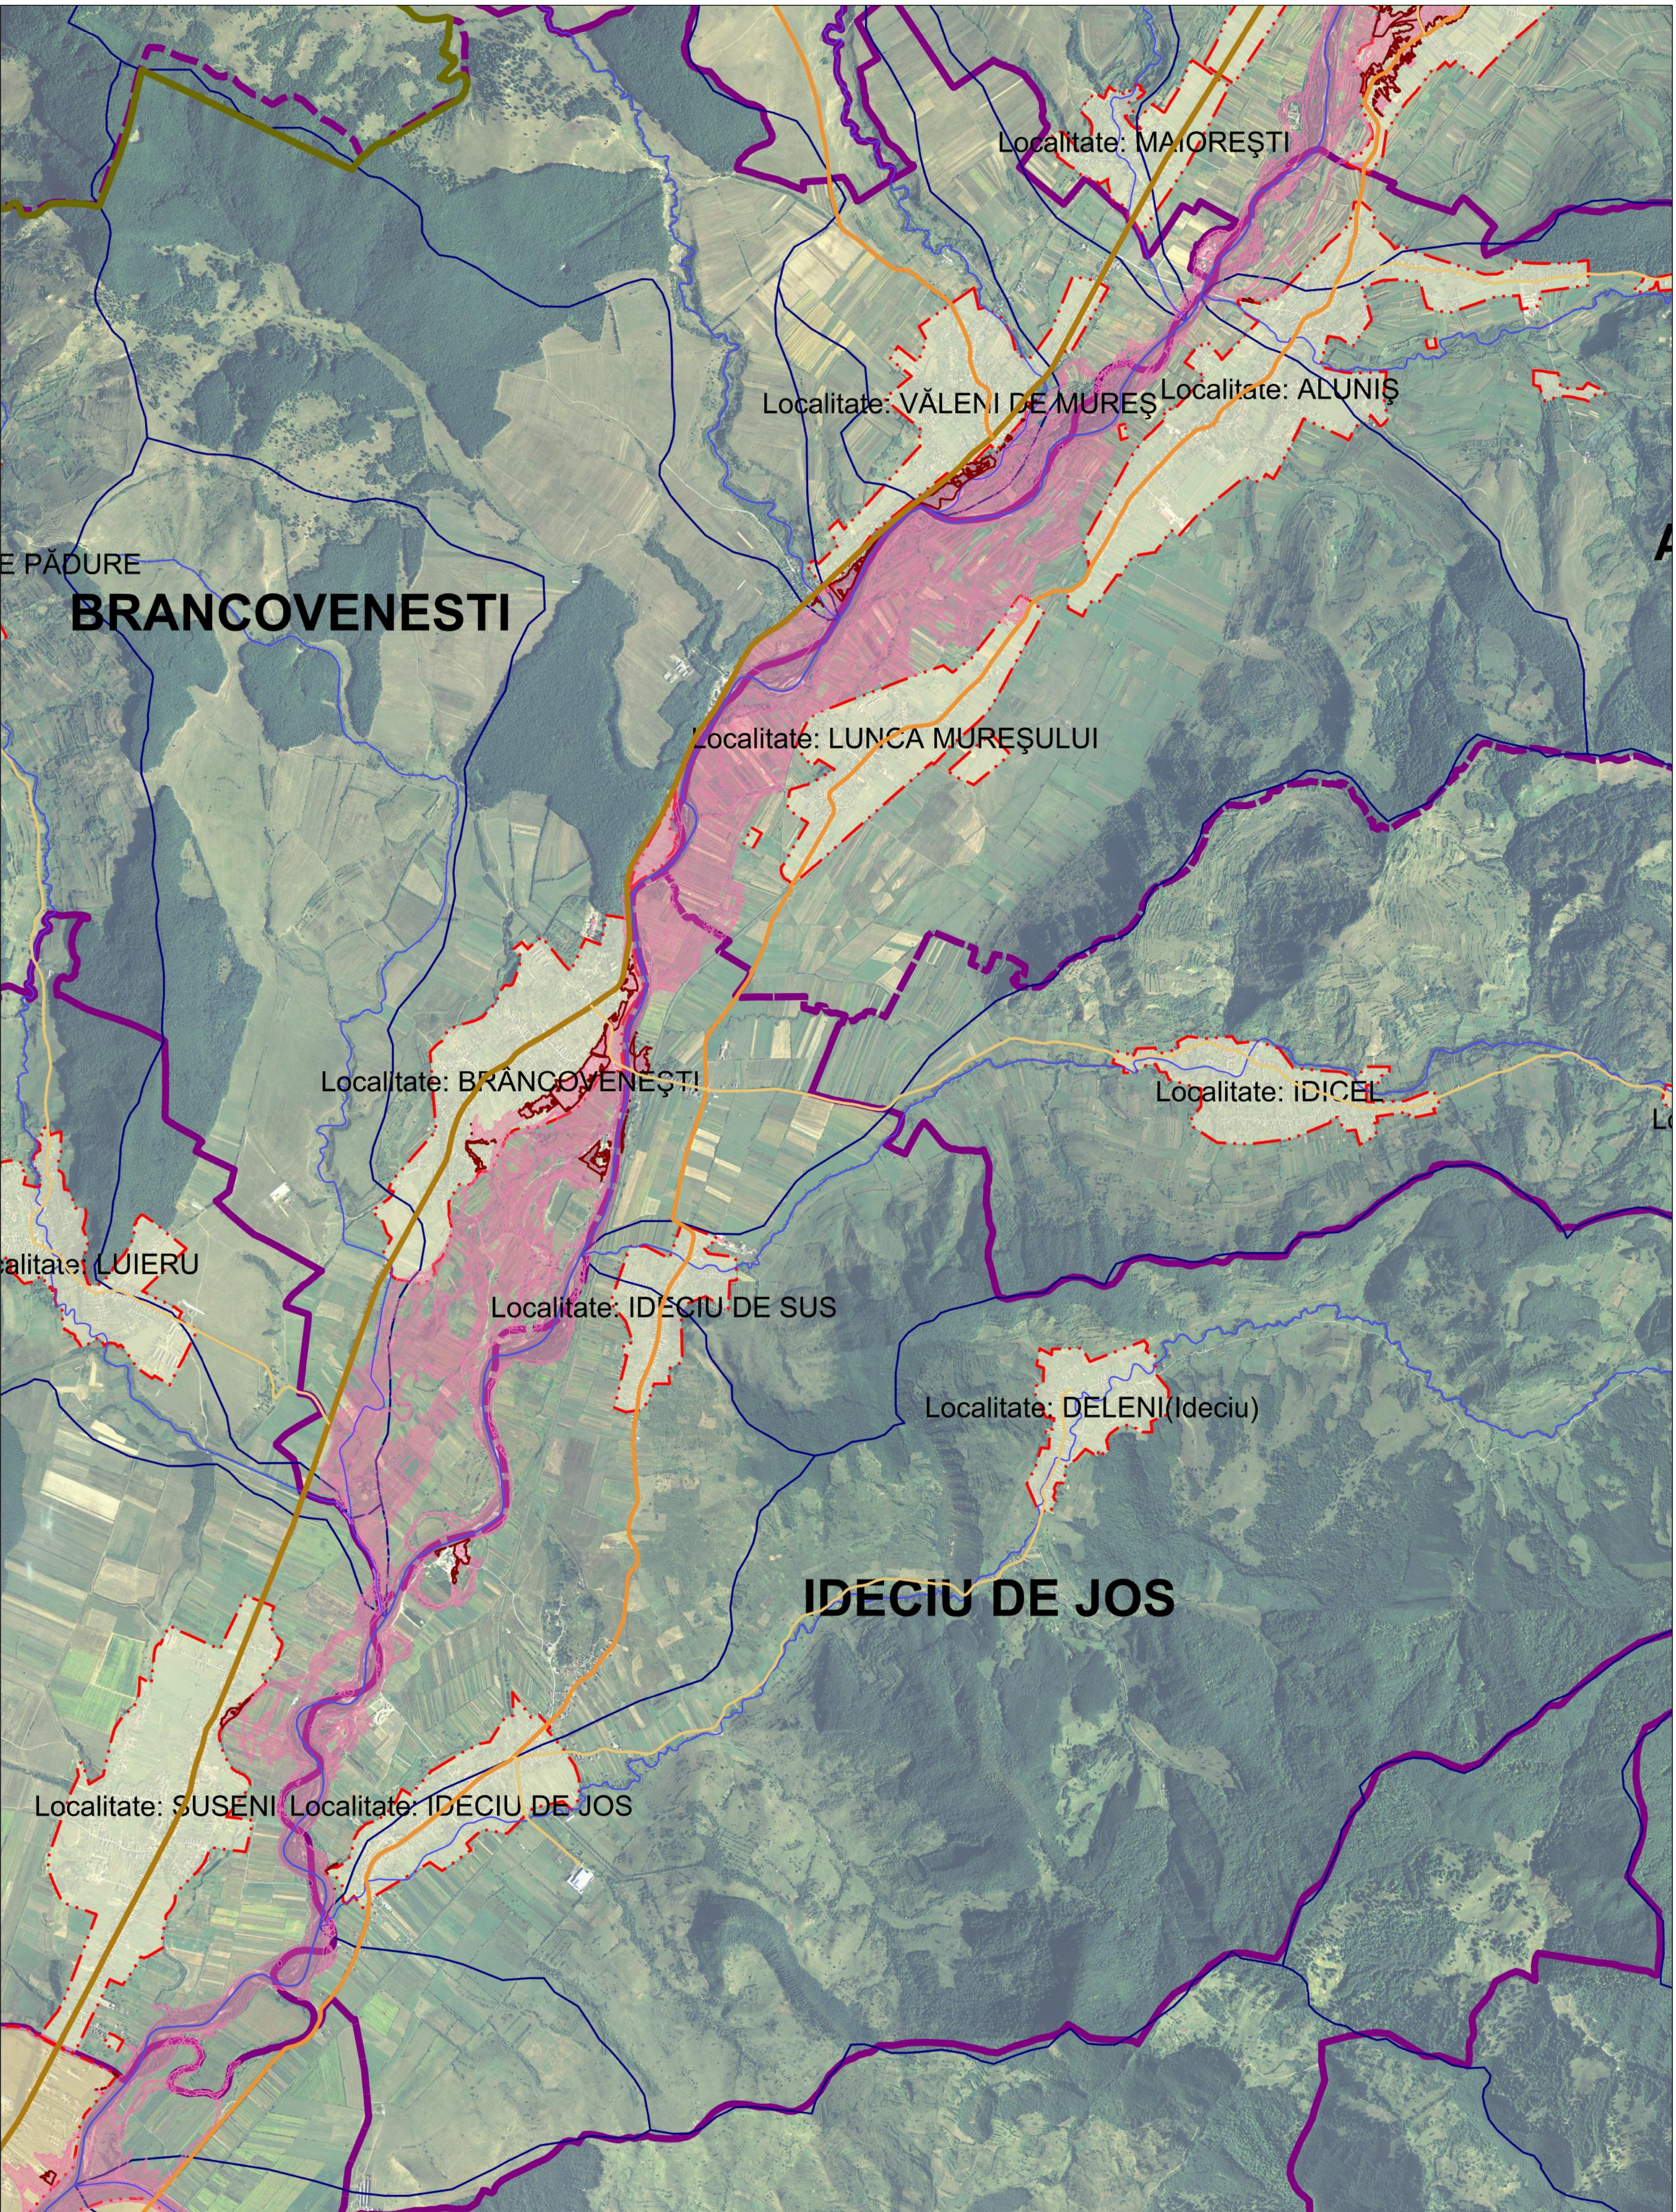

INUNDABILITATE CU RISC MARE

Zona Suseni - Brancovenesti - Alunis - Ideciu de Jos

Legend

- DRUMURI
- DC
- DJ
- DN
- A Etichete localitati
- A Etichete
- EPRTR_high_MS
- Limita5km_MS
- Limita_MS
- BI_high_MS
- Loc_high_MS
- Retea_hidro_MS
- RS_high_MS
- Sectoare_HHRI_M
- Bazin_hidro_MS
- Localitati
- Comune
- Municipii
- Orase
- Administrative
- Comune
- Municipii
- Orase