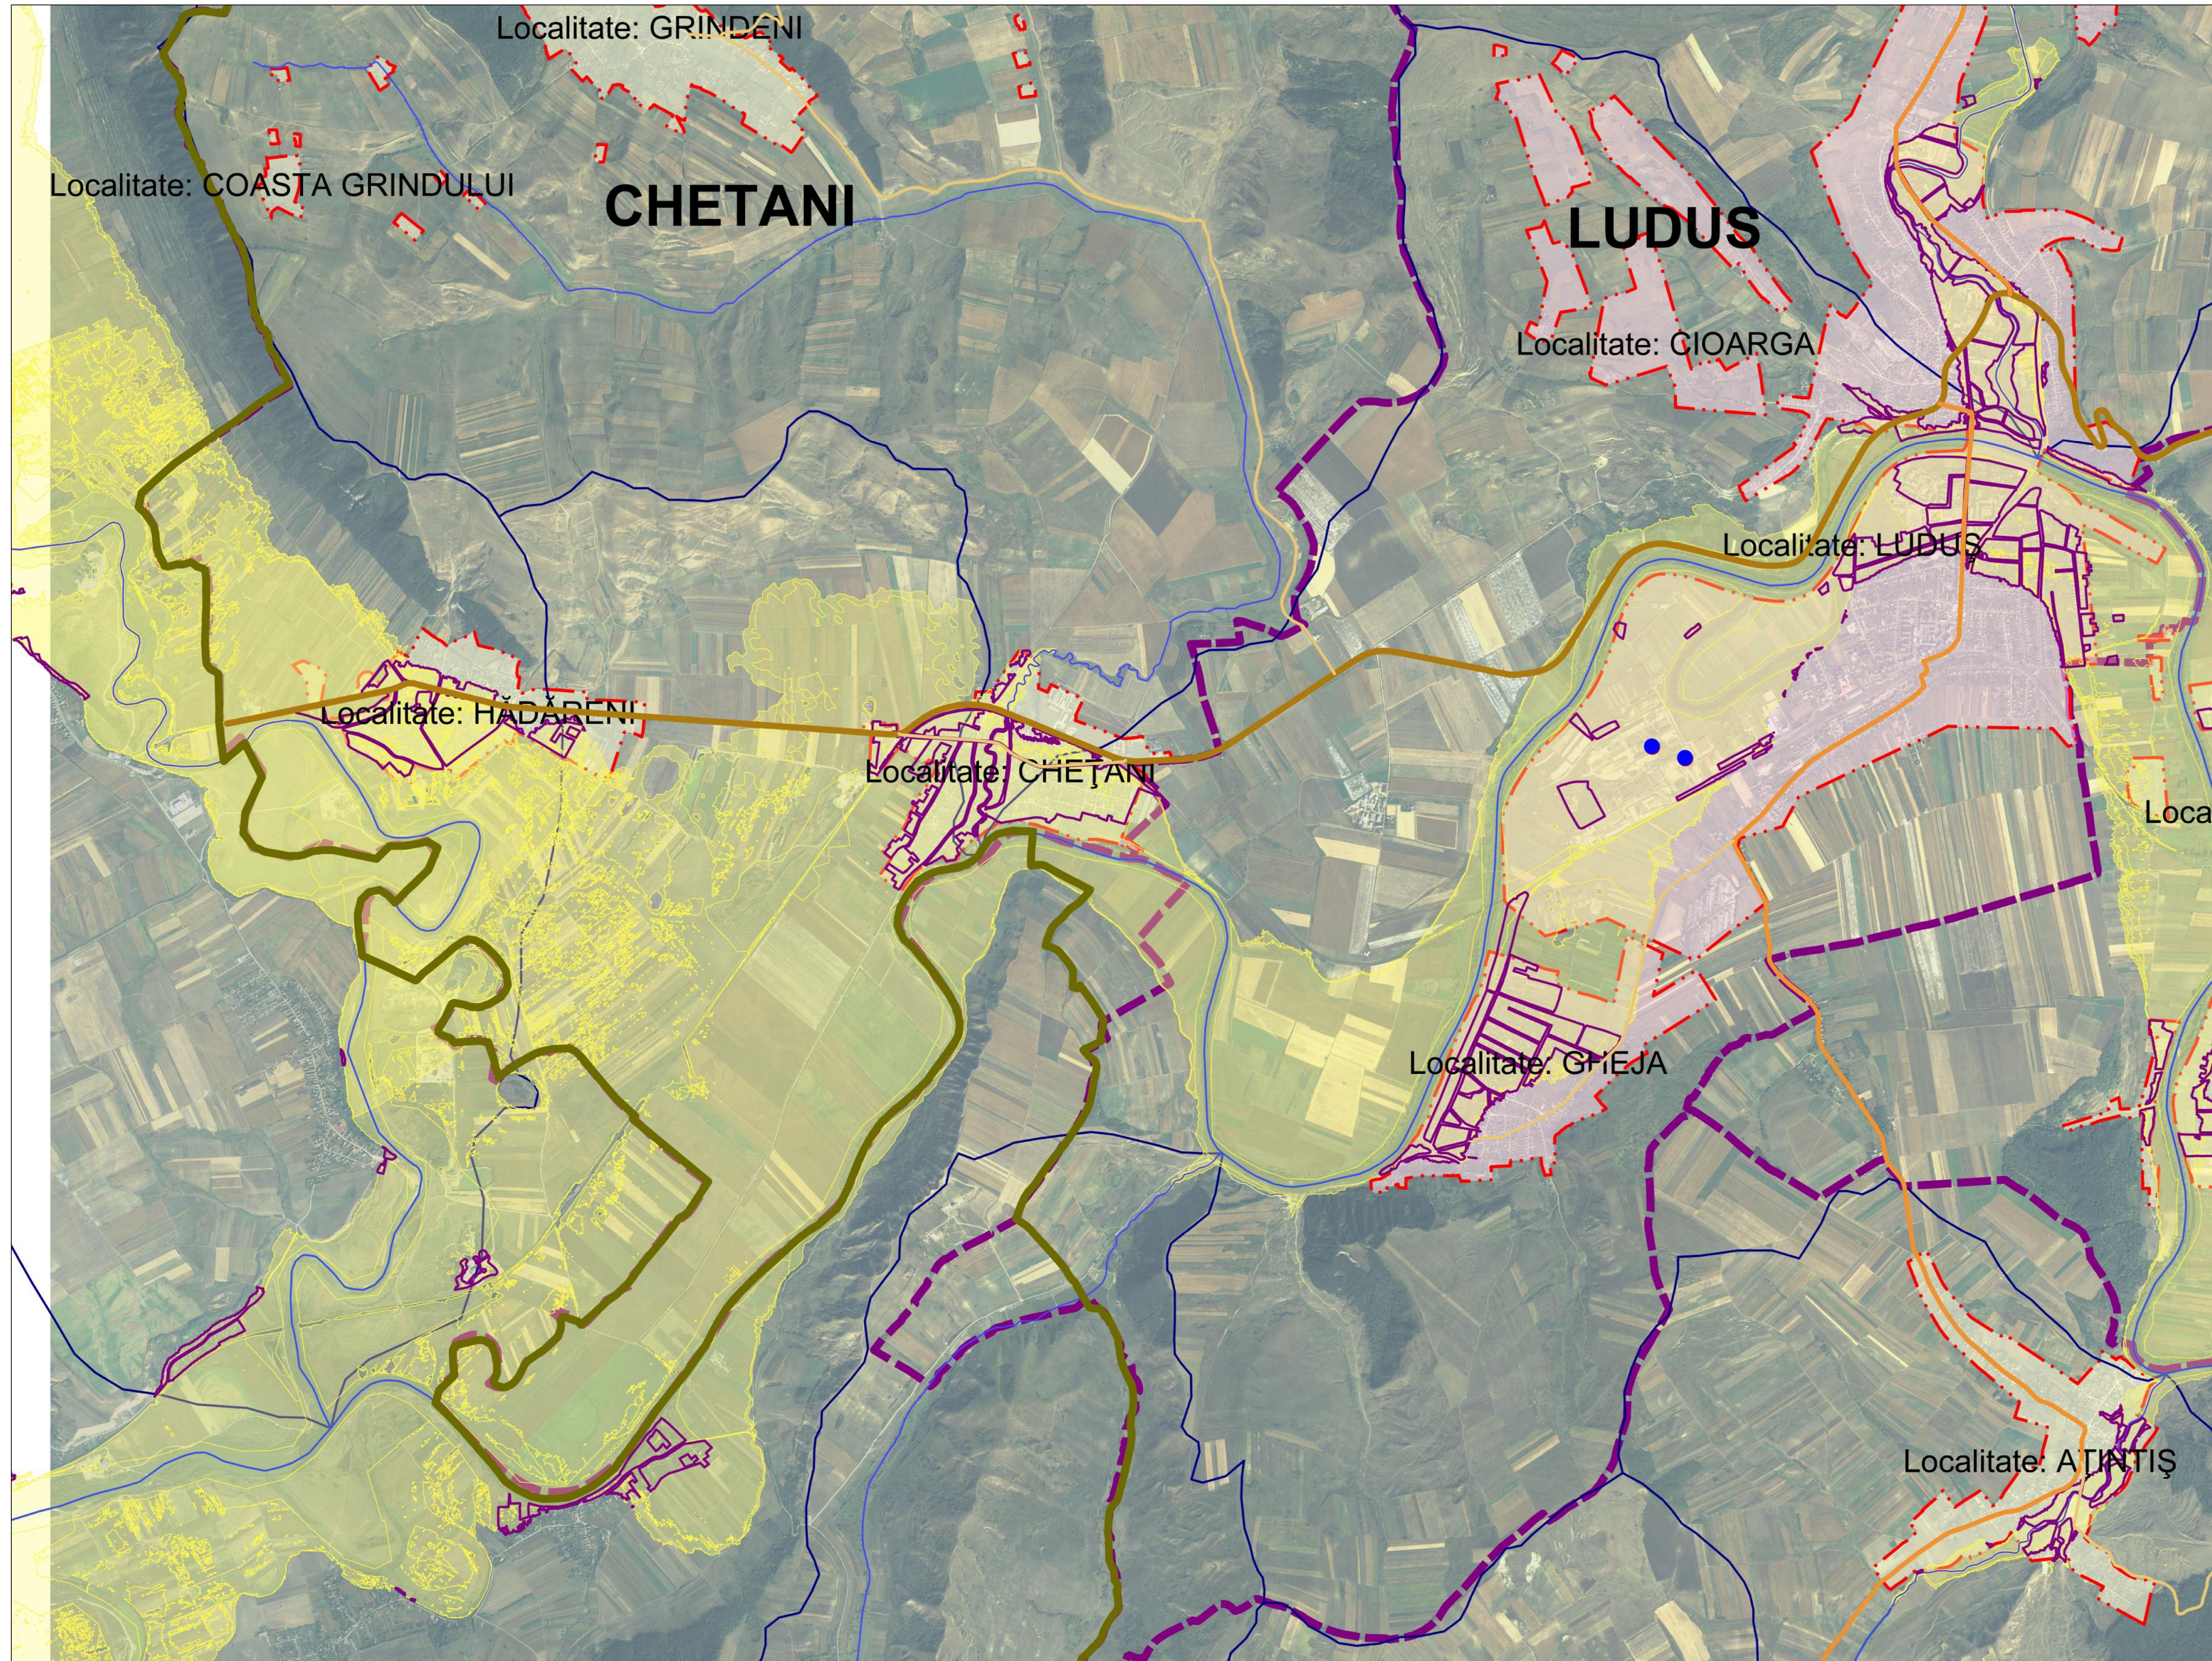

INUNDABILITATE CU RISC MIC ZONA CHETANI LUDUS

Legend	
DRUMURI	
DC	
DJ	
DN	
A	Etichete localitati
A	Etichete
•	EPRTR_low_MS
•	IPPC_low_MS
□	Limita5km_MS
□	Limita_MS
□	BI_low_MS
□	Loc_low_MS
□	Retea_hidro_MS
□	RS_low_MS
□	Sectoare_HHRI_MS
□	Bazin_hidro_MS
□	Localitati
□	Comune
□	Municipii
□	Orase
□	Administrative
□	Comune
□	Municipii
□	Orase