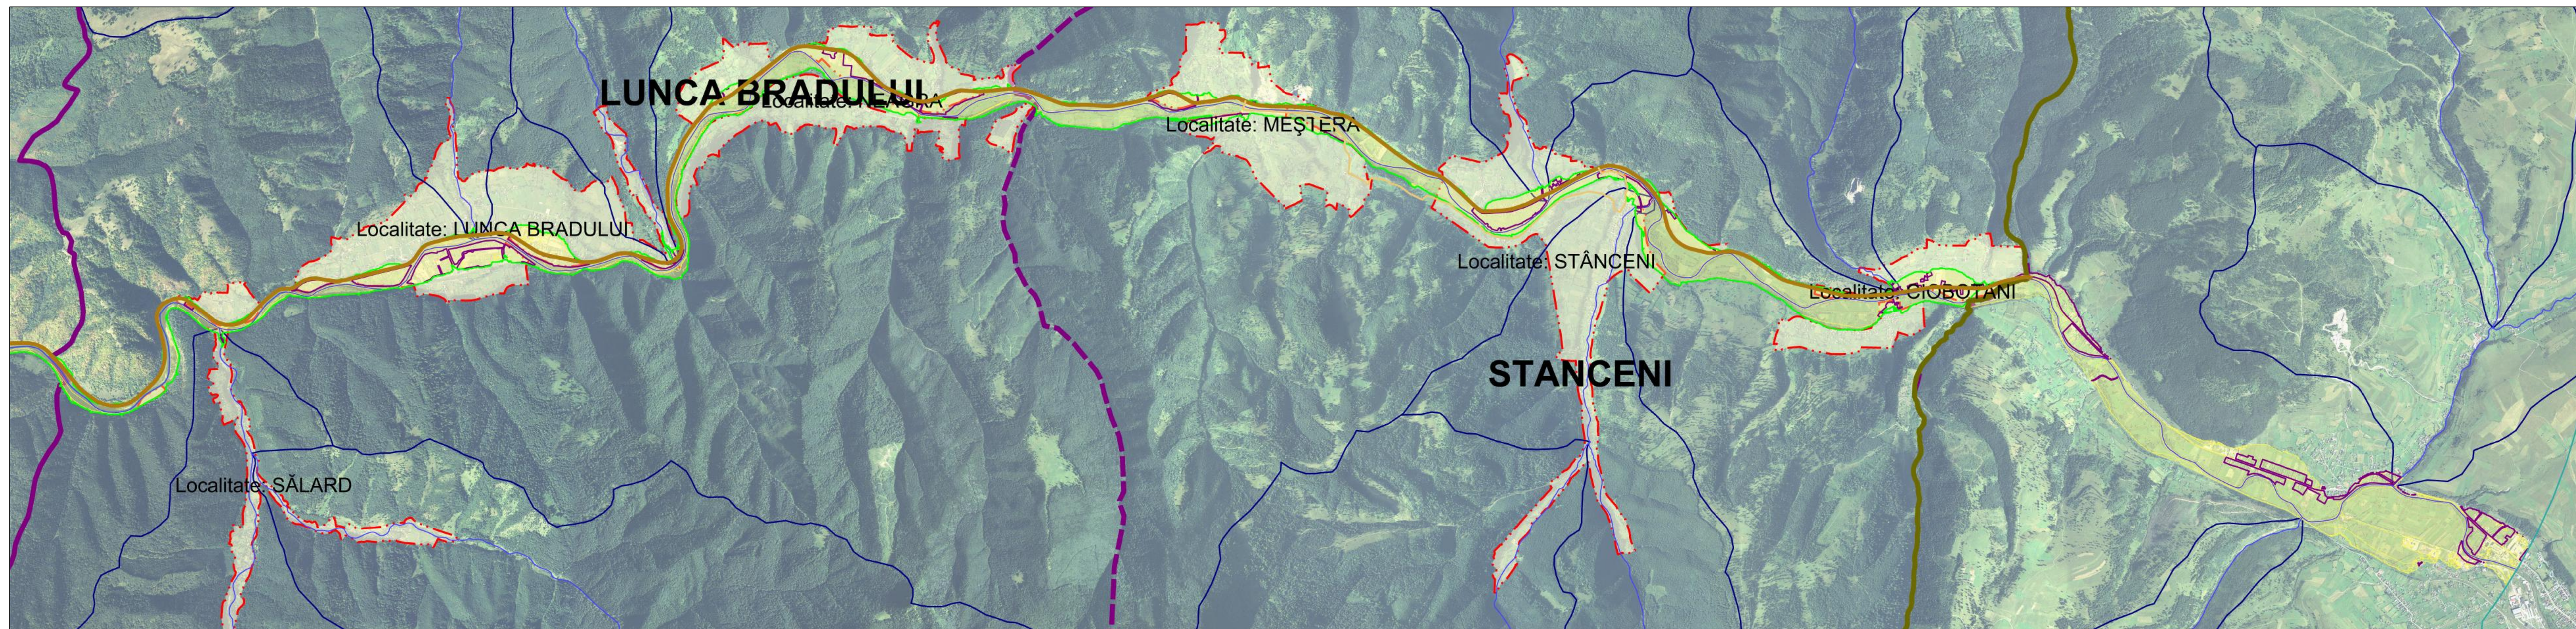

INUNDABILITATE CU RISC MIC ZONA LUNCA BRADULUI STINCENI

Legend

- DRUMURI
- DC
- DJ
- DN
- ^ Etichete localitati
- A Etichete
- EPRTR_low_MS
- IPPC_low_MS
- Limita5km_MS
- Limita_MS
- BI_low_MS
- Loc_low_MS
- Retea_hidro_MS
- RS_low_MS
- Sectoare_HHRI_MS
- Bazin_hidro_MS
- Localitati
- Comune
- Municipii
- Orase
- Administrative
- Comune
- Municipii
- Orase