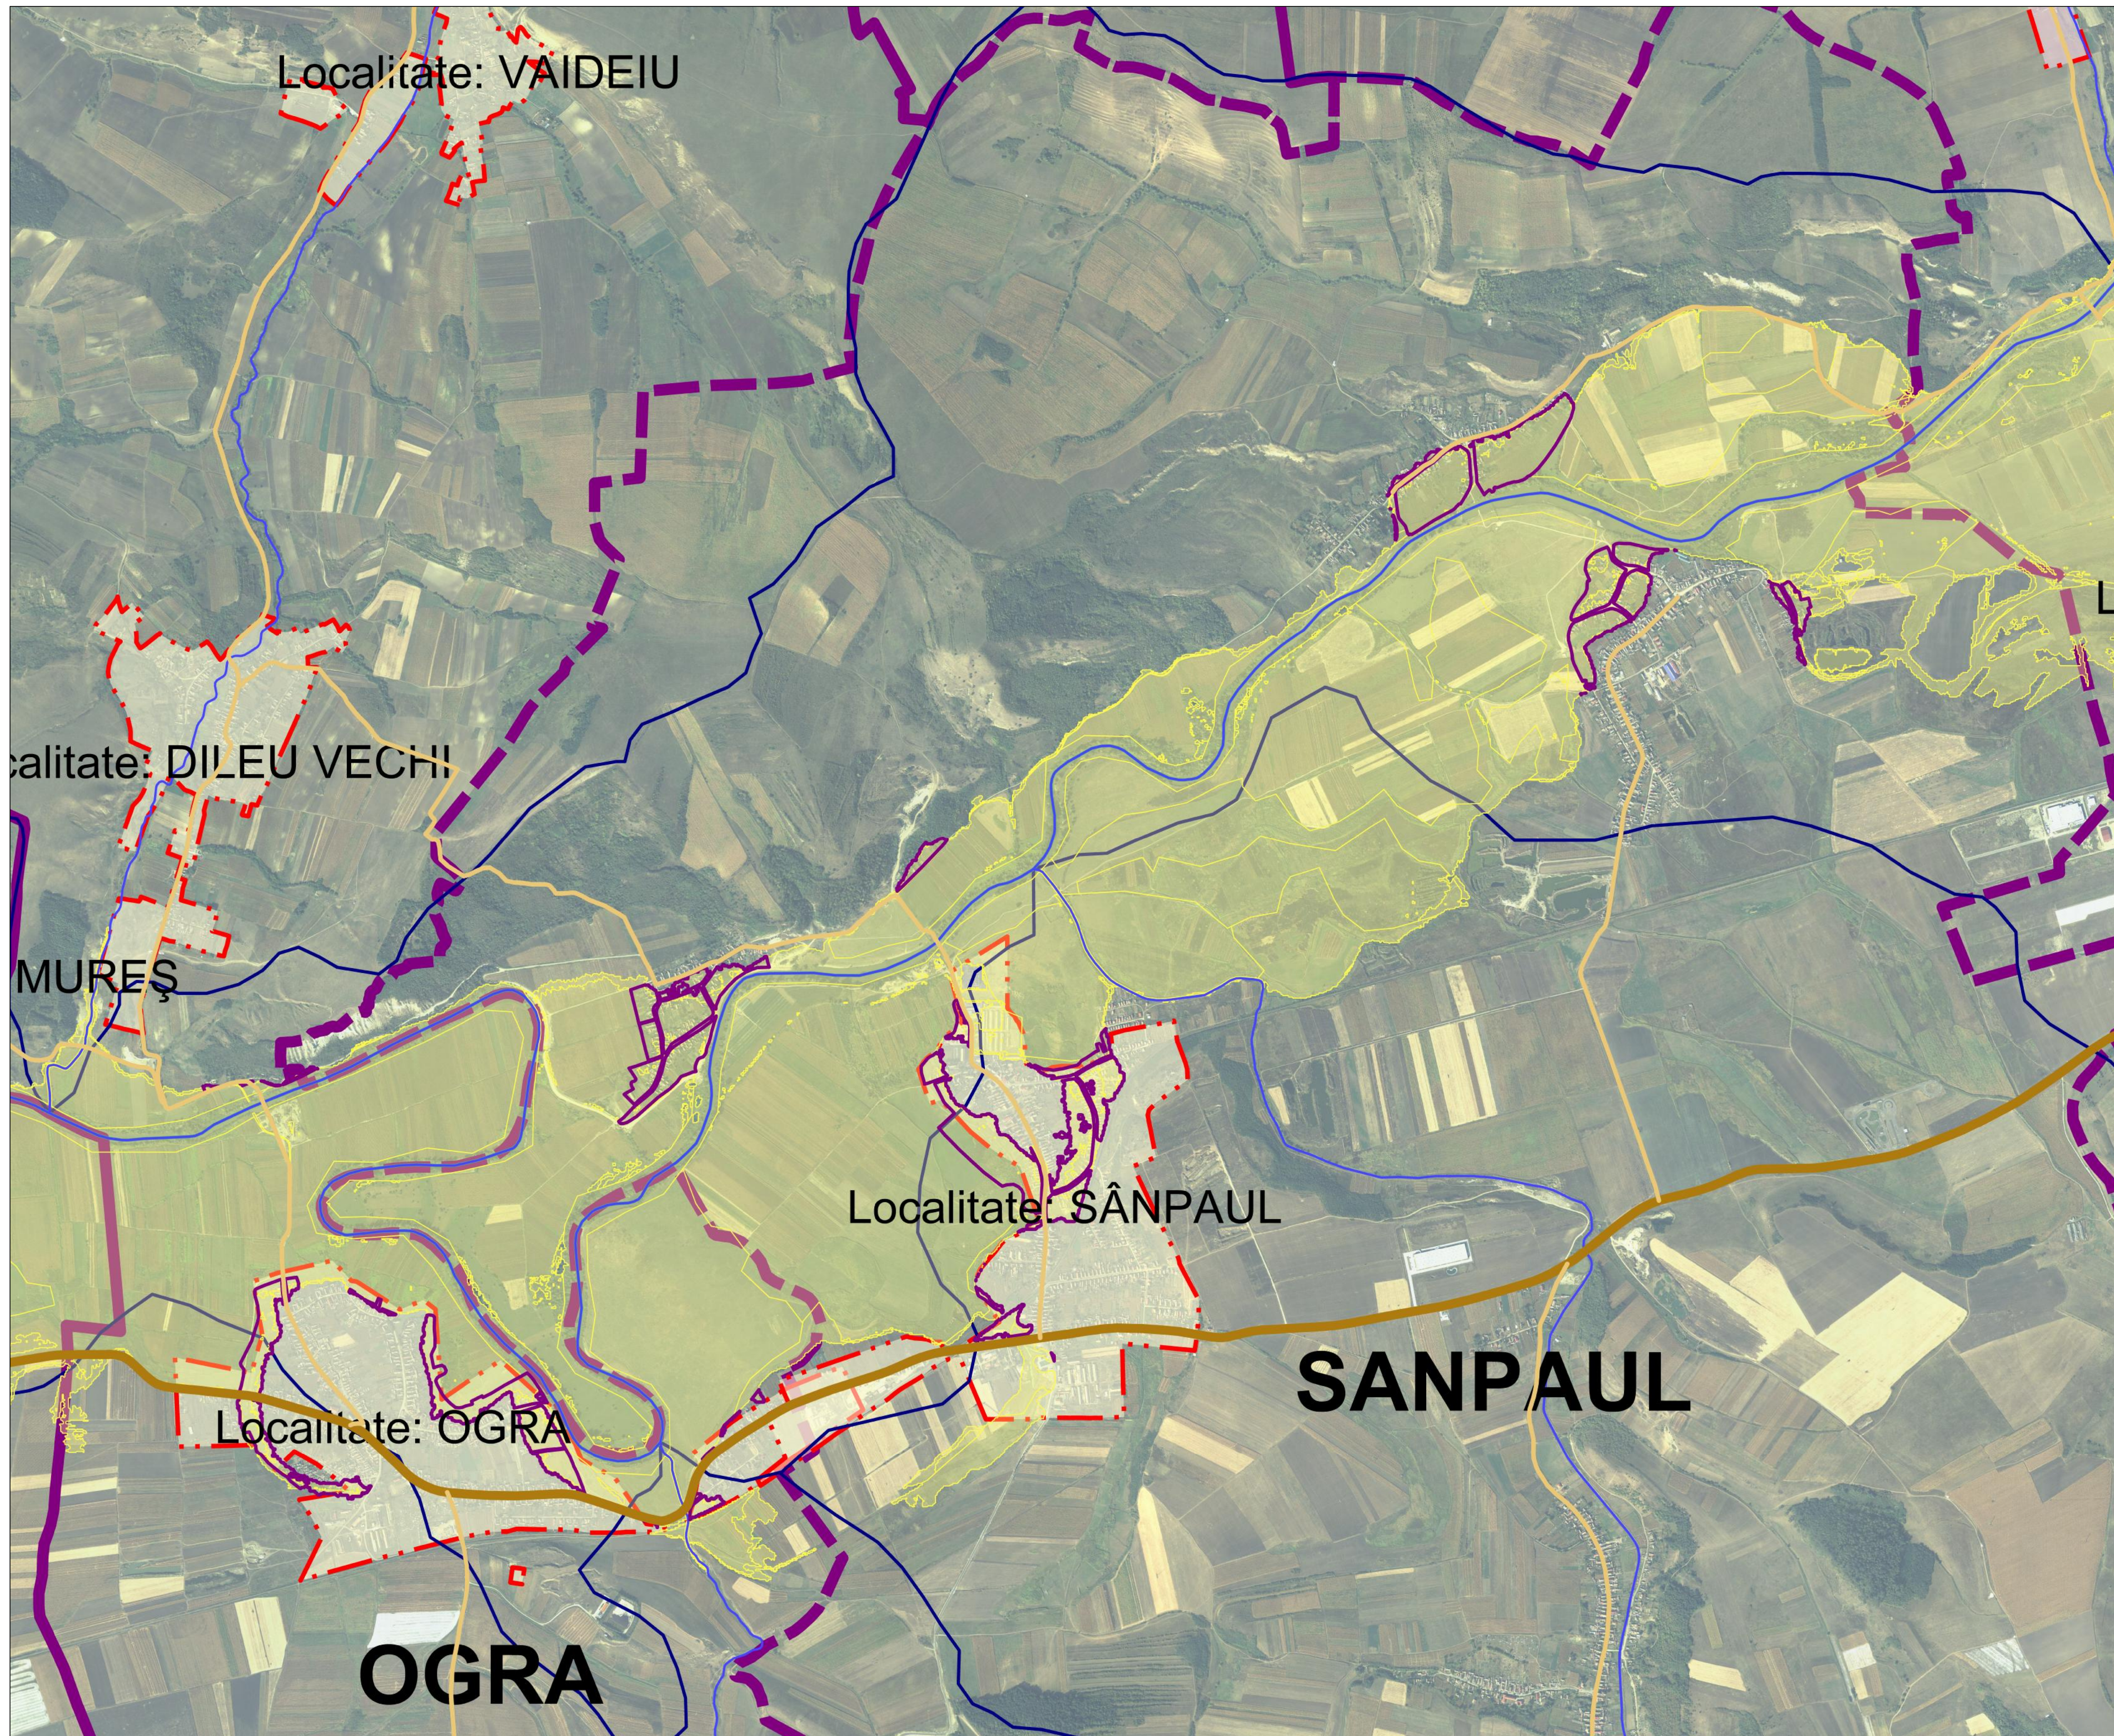

INUNDABILITATE CU RISC MIC ZONA OGRA SINPAUL

Legend

- DRUMURI
- DC
- DJ
- DN
- A Etichete localitati
- A Etichete
- EPRTR_low_MS
- IPCC_low_MS
- Limita5km_MS
- Limita_MS
- BL_low_MS
- Loc_low_MS
- Retea_hidro_MS
- RS_low_MS
- Sectoare_HHRI_MS
- Bazin_hidro_MS
- Localitati
- Comune
- Municipii
- Orase
- Administrative
- Comune
- Municipii
- Orase